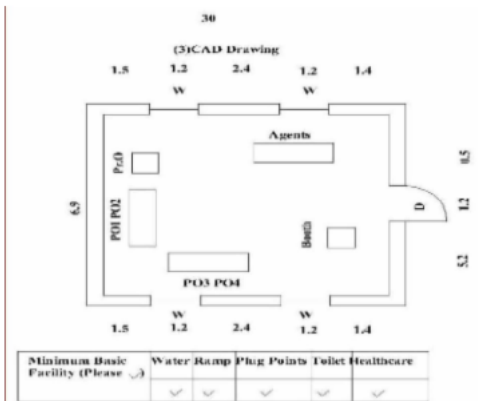

Cad View

Key MAP View