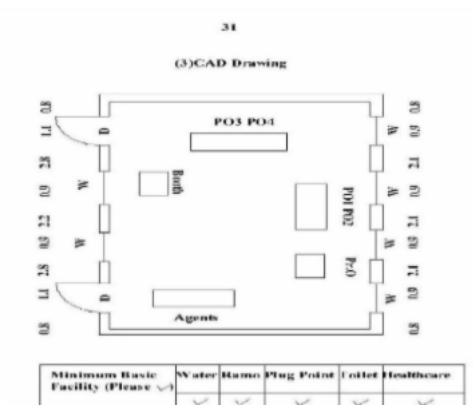

Google Map View

Polling Station Building Front View

Polling Station Front View

Cad View

Key MAP View

1 பெயர் : ராதா கணவர் பெயர் : சுப்பிரமணி வீட்டு எண் : 1 வயது : 62 பாலினம் : பெண் Photo is available	AAQ0259069	2 பெயர் : மோகன் தந்தை பெயர் : கணேசன் வீட்டு எண் : 1 வயது : 28 பாலினம் : ஆண் Photo is available	AAQ0861989	3 பெயர் : சாந்தி கணவர் பெயர் : சுப்பிரமணி வீட்டு எண் : 2-84 வயது : 55 பாலினம் : பெண் Photo is available	AAQ0753715
4 பெயர் : மகாலட்சுமி தந்தை பெயர் : சதாசிவம் வீட்டு எண் : 5/7ஏ வயது : 27 பாலினம் : பெண் Photo is available	AAQ1130137	5 பெயர் : சுவலட்சுமி தந்தை பெயர் : வில்வநாதன் வீட்டு எண் : 5/8 வயது : 24 பாலினம் : பெண் Photo is available	AAQ1926153	6 பெயர் : ஹேமலதா தந்தை பெயர் : ராஜா வீட்டு எண் : 5/8சி வயது : 23 பாலினம் : பெண் Photo is available	AAQ1926203
7 பெயர் : அஜய் குமார் தந்தை பெயர் : சின்னதுரை வீட்டு எண் : 5/42 வயது : 23 பாலினம் : ஆண் Photo is available	AAQ1926294	S 8 பெயர் : கோமதி கணவர் பெயர் : ஜனார்தனன் வீட்டு எண் : 5/65 வயது : 35 பாலினம் : பெண் DELETED	AAQ1130160	9 பெயர் : நிர்மலா கணவர் பெயர் : தியாகு வீட்டு எண் : 5-144A வயது : 40 பாலினம் : பெண் Photo is available	AAQ0091967
10 பெயர் : கமலி தந்தை பெயர் : பக்தவச்சலம் வீட்டு எண் : 7 வயது : 23 பாலினம் : பெண் Photo is available	AAQ1926195	11 பெயர் : கலைச்செல்வி கணவர் பெயர் : சங்கரன் வீட்டு எண் : 8-5 வயது : 33 பாலினம் : பெண் Photo is available	AAQ0753731	12 பெயர் : தீபிகா தந்தை பெயர் : சுப்பிரமணி வீட்டு எண் : 8/ஏ வயது : 27 பாலினம் : பெண் Photo is available	AAQ1926112
13 பெயர் : விஜய் தந்தை பெயர் : ரவி வீட்டு எண் : 21 வயது : 25 பாலினம் : ஆண் Photo is available	AAQ1130145	14 பெயர் : சரத் குமார் தந்தை பெயர் : ரவி வீட்டு எண் : 21 வயது : 24 பாலினம் : ஆண் Photo is available	AAQ1926096	15 பெயர் : கிரிஜா கணவர் பெயர் : இளங்கோவன் வீட்டு எண் : 40 வயது : 59 பாலினம் : பெண் Photo is available	AAQ0862128
16 பெயர் : வேலு பெ தந்தை பெயர் : பெரியசாமி வீட்டு எண் : 44 வயது : 39 பாலினம் : ஆண் Photo is available	AAQ2096816	17 பெயர் : ஏழுமலை த தந்தை பெயர் : தங்கராஜ் வீட்டு எண் : 55 வயது : 38 பாலினம் : ஆண் Photo is available	AAQ2038388	18 பெயர் : யுவராணி கணவர் பெயர் : ஏழுமலை வீட்டு எண் : 55 வயது : 28 பாலினம் : பெண் Photo is available	AAQ2038529
19 பெயர் : சினேகா தந்தை பெயர் : நாதமுனி வீட்டு எண் : 61 வயது : 28 பாலினம் : பெண் Photo is available	AAQ0862169	20 பெயர் : அமிர்தா கணவர் பெயர் : முருகன் வீட்டு எண் : 61 வயது : 27 பாலினம் : பெண் Photo is available	AAQ2038693	21 பெயர் : சசிரேகா கணவர் பெயர் : லோகநாதன் வீட்டு எண் : 62 வயது : 40 பாலினம் : பெண் Photo is available	AAQ0945253
22 பெயர் : மஞ்சளா கணவர் பெயர் : வடிவேல் வீட்டு எண் : 66-1-3 வயது : 49 பாலினம் : பெண் Photo is available	AAQ0849828	23 பெயர் : வசந்த் தந்தை பெயர் : அண்ணாதுரை வீட்டு எண் : 73 வயது : 31 பாலினம் : ஆண் Photo is available	AAQ0539361	24 பெயர் : கோமதி தந்தை பெயர் : கணேசன் வீட்டு எண் : 83 வயது : 25 பாலினம் : பெண் Photo is available	AAQ1926146
25 பெயர் : சாருலதா தந்தை பெயர் : சபாபதி வீட்டு எண் : 94 வயது : 24 பாலினம் : பெண் Photo is available	AAQ1926179	26 பெயர் : விஸ்வநாதன் தந்தை பெயர் : முனிசாமி வீட்டு எண் : 103 வயது : 33 பாலினம் : ஆண் Photo is available	AAQ0739441	27 பெயர் : குப்பம்மா கணவர் பெயர் : கணேஷ் வீட்டு எண் : 109 வயது : 71 பாலினம் : பெண் Photo is available	AAQ2036952
28 பெயர் : பப்பிதா ம கணவர் பெயர் : மணி க வீட்டு எண் : 109 வயது : 34 பாலினம் : பெண் Photo is available	AAQ2036838	29 பெயர் : மோகன் தந்தை பெயர் : ஏழுமலை வீட்டு எண் : 112A வயது : 31 பாலினம் : ஆண் Photo is available	AAQ0739466	30 பெயர் : ஆஷா கணவர் பெயர் : வினோத் வீட்டு எண் : 116 வயது : 30 பாலினம் : பெண் Photo is available	AAQ0862144