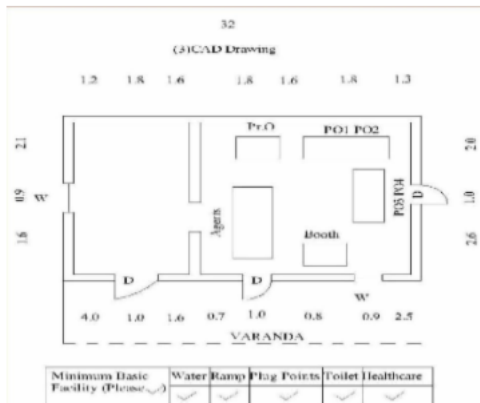

Google Map View

Polling Station Building Front View

Polling Station Front View

Cad View

Key MAP View

1 பெயர் : முனுசாமி தந்தை பெயர்: கன்னியப்பன் வீட்டு எண் : 6 வயது : 74 பாலினம் : ஆண்	AAQ0092247 Photo is available	2 பெயர் : நவந்தம் கணவர் பெயர்: முனிசாமி வீட்டு எண் : 6 வயது : 68 பாலினம் : பெண்	AAQ0092239 Photo is available	3 பெயர் : தீனதயாளன் தந்தை பெயர்: ரவி வீட்டு எண் : 6/26 வயது : 29 பாலினம் : ஆண்	AAQ1130525 Photo is available
4 பெயர் : மனிஷா ஆ தந்தை பெயர்: ஆனந்தன் கோ வீட்டு எண் : 6/82 வயது : 24 பாலினம் : பெண்	AAQ2158368 Photo is available	5 பெயர் : அன்பரசன் தந்தை பெயர்: சிவலிங்கம் வீட்டு எண் : 7 வயது : 46 பாலினம் : ஆண்	AAQ1130301 Photo is available	6 பெயர் : அனிதா கணவர் பெயர்: அன்பரசன் வீட்டு எண் : 7 வயது : 37 பாலினம் : பெண்	AAQ1130319 Photo is available
7 பெயர் : சுகுணா கணவர் பெயர்: கபாலீஸ்வரன் வீட்டு எண் : 8 வயது : 29 பாலினம் : பெண்	AAQ1130517 Photo is available	8 பெயர் : பூர்ணிமா தந்தை பெயர்: பாலக்கிருஷ்ணன் வீட்டு எண் : 9 வயது : 25 பாலினம் : பெண்	AAQ1130509 Photo is available	9 பெயர் : தங்கம்மாள் கணவர் பெயர்: பழனிசுவாமி வீட்டு எண் : 21 வயது : 80 பாலினம் : பெண்	AAQ1130541 Photo is available
10 பெயர் : கவிதா கணவர் பெயர்: ஜெயசீலன் வீட்டு எண் : 22 வயது : 33 பாலினம் : பெண்	AAQ0739086 Photo is available	11 பெயர் : கோட்டீஸ்வரன் தந்தை பெயர்: கிருஷ்ணன் வீட்டு எண் : 25 வயது : 25 பாலினம் : ஆண்	AAQ1989128 Photo is available	12 பெயர் : ராஜேஷ் தந்தை பெயர்: சுந்தரம் வீட்டு எண் : 34 வயது : 31 பாலினம் : ஆண்	AAQ0739136 Photo is available
13 பெயர் : வித்யா ஆனந்தன் தந்தை பெயர்: ஆனந்தன் வீட்டு எண் : 44/85 வயது : 25 பாலினம் : பெண்	AAQ1130434 Photo is available	14 பெயர் : அருண்மூர்த்தி தந்தை பெயர்: ரமேஷ் வீட்டு எண் : 47 வயது : 26 பாலினம் : ஆண்	AAQ1130475 Photo is available	15 பெயர் : தினேஷ்குமார் தந்தை பெயர்: மகாதேவன் வீட்டு எண் : 48A வயது : 25 பாலினம் : ஆண்	AAQ1130327 Photo is available
16 பெயர் : மீனா தந்தை பெயர்: பூநிவாசன் வீட்டு எண் : 53 வயது : 26 பாலினம் : பெண்	AAQ1130392 Photo is available	17 பெயர் : திருமலை தந்தை பெயர்: சீனிவாசன் வீட்டு எண் : 62 வயது : 27 பாலினம் : ஆண்	AAQ1130376 Photo is available	18 பெயர் : தமிழ்செல்வன் தந்தை பெயர்: சீனிவாசன் வீட்டு எண் : 62 வயது : 25 பாலினம் : ஆண்	AAQ1130533 Photo is available
19 பெயர் : ராணி எரி கணவர் பெயர்: சின்னசாமி வீட்டு எண் : 65 வயது : 78 பாலினம் : பெண்	AAQ2182988 Photo is available	20 பெயர் : பூவரசன் தந்தை பெயர்: சிவசண்முகம் வீட்டு எண் : 68 வயது : 25 பாலினம் : ஆண்	AAQ1130368 Photo is available	21 பெயர் : ஜீவானந்தம் தந்தை பெயர்: மாதவன் வீட்டு எண் : 70/பீ வயது : 23 பாலினம் : ஆண்	AAQ1926070 Photo is available
22 பெயர் : கணபதி தந்தை பெயர்: கந்தசாமி வீட்டு எண் : 71 வயது : 27 பாலினம் : ஆண்	AAQ1130343 Photo is available	23 பெயர் : பாலாஜி தந்தை பெயர்: கந்தசாமி வீட்டு எண் : 71 வயது : 25 பாலினம் : ஆண்	AAQ1130350 Photo is available	24 பெயர் : ஜமுனா தந்தை பெயர்: முனிசாமி வீட்டு எண் : 72 வயது : 26 பாலினம் : பெண்	AAQ1130418 Photo is available
25 பெயர் : மதன் ர் தந்தை பெயர்: ரமேஷ் வீட்டு எண் : 77 வயது : 20 பாலினம் : ஆண்	AAQ2195774 Photo is available	26 பெயர் : சூரியா தந்தை பெயர்: ரேணு வீட்டு எண் : 80 வயது : 25 பாலினம் : ஆண்	AAQ1130335 Photo is available	27 பெயர் : தரணி கணவர் பெயர்: மூர்த்தி வீட்டு எண் : 88 வயது : 41 பாலினம் : பெண்	AAQ1130293 Photo is available
28 பெயர் : மோனிகா சி கணவர் பெயர்: சிவகுமார் வீட்டு எண் : 88 வயது : 29 பாலினம் : பெண்	AAQ1941665 Photo is available	29 பெயர் : நித்யா தந்தை பெயர்: உமாபதி வீட்டு எண் : 90 வயது : 27 பாலினம் : பெண்	AAQ1130426 Photo is available	30 பெயர் : வினோதினி தந்தை பெயர்: உமாபதி வீட்டு எண் : 91 வயது : 25 பாலினம் : பெண்	AAQ1130459 Photo is available