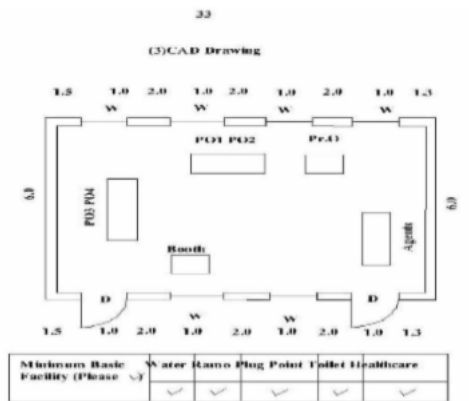

Cad View

Key MAP View