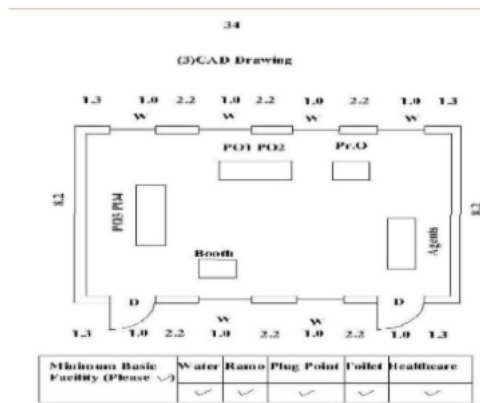

Google Map View

Polling Station Building Front View

Polling Station Front View

Cad View

Key MAP View

1 பெயர் : திருநாவுக்கரசு தந்தை பெயர்: வேலு வீட்டு எண் : 0 வயது : 20 பாலினம் : ஆண் Photo is available	AAQ2148542	2 பெயர் : சுப்பிரமணி தந்தை பெயர்: சின்னப்பா வீட்டு எண் : 1 வயது : 87 பாலினம் : ஆண் Photo is available	AAQ1307974	3 பெயர் : விநாயகம் தந்தை பெயர்: முருகன் வீட்டு எண் : 1 வயது : 76 பாலினம் : ஆண் Photo is available	AAQ0347823
4 பெயர் : சசிலா கணவர் பெயர்: விநாயகம் வீட்டு எண் : 1 வயது : 70 பாலினம் : பெண் Photo is available	AAQ0347831	5 பெயர் : குணசேகரன் தந்தை பெயர்: சுப்பிரமணி வீட்டு எண் : 1 வயது : 65 பாலினம் : ஆண் Photo is available	FYY1738111	6 பெயர் : ஏகாம்பரம் தந்தை பெயர்: கனேசன் வீட்டு எண் : 1 வயது : 64 பாலினம் : ஆண் Photo is available	AAQ0347898
7 பெயர் : முனியம்மாள் கணவர் பெயர்: குணசேகரன் வீட்டு எண் : 1 வயது : 60 பாலினம் : பெண் Photo is available	AAQ1307990	8 பெயர் : சீனிவாசன் தந்தை பெயர்: முருகேசன் வீட்டு எண் : 1 வயது : 51 பாலினம் : ஆண் Photo is available	FYY1738319	9 பெயர் : வெங்கடேசன் தந்தை பெயர்: கேசவன் வீட்டு எண் : 1 வயது : 46 பாலினம் : ஆண் Photo is available	AAQ0347849
10 பெயர் : சாந்தி கணவர் பெயர்: கேசவன் வீட்டு எண் : 1 வயது : 44 பாலினம் : பெண் Photo is available	AAQ0347856	11 பெயர் : அபிராமி கணவர் பெயர்: குணானன் வீட்டு எண் : 1 வயது : 42 பாலினம் : பெண் Photo is available	AAQ0431353	12 பெயர் : அமுதா கணவர் பெயர்: முனிரத்தினம் வீட்டு எண் : 1 வயது : 42 பாலினம் : பெண் Photo is available	AAQ0259697
13 பெயர் : பஞ்சாட்சரம் தந்தை பெயர்: வெங்கடேசன் வீட்டு எண் : 1 வயது : 41 பாலினம் : ஆண் Photo is available	AAQ0347914	14 பெயர் : பவுன் கணவர் பெயர்: வேலு வீட்டு எண் : 1 வயது : 40 பாலினம் : பெண் Photo is available	AAQ0347880	15 பெயர் : பூங்கொடி கணவர் பெயர்: தங்கவேலு வீட்டு எண் : 1 வயது : 39 பாலினம் : பெண் Photo is available	AAQ0347930
16 பெயர் : திலகா கணவர் பெயர்: பாட்சா வீட்டு எண் : 1 வயது : 38 பாலினம் : பெண் Photo is available	AAQ0347906	17 பெயர் : இந்திரா கணவர் பெயர்: சீனவாசன் வீட்டு எண் : 1 வயது : 37 பாலினம் : பெண் Photo is available	AAQ0431338	18 பெயர் : அபிராமி கணவர் பெயர்: ஜெகநாதன் வீட்டு எண் : 1 வயது : 36 பாலினம் : பெண் Photo is available	AAQ0455188
19 பெயர் : பாரதிராஜா தந்தை பெயர்: மணி வீட்டு எண் : 1 வயது : 34 பாலினம் : ஆண் Photo is available	AAQ0259689	20 பெயர் : கீதா தந்தை பெயர்: வெங்கடேசன் வீட்டு எண் : 1 வயது : 33 பாலினம் : பெண் Photo is available	AAQ0431346	21 பெயர் : நிர்மல் குமார் தந்தை பெயர்: வேலாயுதம் வீட்டு எண் : 1 வயது : 33 பாலினம் : ஆண் Photo is available	AAQ0431304
22 பெயர் : காயத்ரி கணவர் பெயர்: ராஜசேகர் வீட்டு எண் : 1 வயது : 33 பாலினம் : பெண் Photo is available	AAQ0431320	23 பெயர் : ராஜலட்சுமி கணவர் பெயர்: ராஜேஷ் வீட்டு எண் : 1 வயது : 31 பாலினம் : பெண் Photo is available	AAQ0862904	24 பெயர் : வெங்கடேசன் தந்தை பெயர்: குணசீலன் வீட்டு எண் : 1 வயது : 29 பாலினம் : ஆண் Photo is available	AAQ0796060
25 பெயர் : அநித்தியானந்தன் தந்தை பெயர்: அண்ணாமலை வீட்டு எண் : 1/4e வயது : 40 பாலினம் : ஆண் Photo is available	AAQ1966696	26 பெயர் : ஹரிஹரன் விஜயன் தந்தை பெயர்: விஜயன் வீட்டு எண் : 1/6 வயது : 27 பாலினம் : ஆண் Photo is available	AAQ2208072	27 பெயர் : காவேரி வி தந்தை பெயர்: விஜயன் வீட்டு எண் : 1/6 வயது : 25 பாலினம் : பெண் Photo is available	AAQ2216638
28 பெயர் : வெள்ளையம்மாள் கணவர் பெயர்: சுப்பிரமணி வீட்டு எண் : 1-7 வயது : 65 பாலினம் : பெண் Photo is available	AAQ1018951	29 பெயர் : அமுல்சித்திரா கணவர் பெயர்: முருகன் வீட்டு எண் : 1-18 வயது : 38 பாலினம் : பெண் Photo is available	AAQ0259622	30 பெயர் : வேண்டா ர கணவர் பெயர்: நவீன் குமார் வீட்டு எண் : 1/19 வயது : 28 பாலினம் : பெண் Photo is available	AAQ2240497