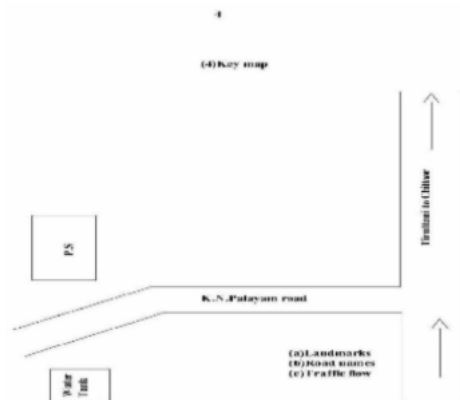

Google Map View

Polling Station Building Front View

Polling Station Front View

Cad View

Key MAP View

1	AAQ0249680	பெயர் : ஏசோதம்மா கணவர் பெயர்: மனோகரன் வீட்டு எண் : 1 வயது : 67 பாலினம் : பெண்	Photo is available	2	AAQ0249813	பெயர் : ஜானகி கணவர் பெயர்: கோவிந்தசாமி வீட்டு எண் : 1 வயது : 45 பாலினம் : பெண்	Photo is available	3	AAQ0249821	பெயர் : சுரேஷ்குமார் தந்தை பெயர்: ஏசுபாதம் வீட்டு எண் : 1 வயது : 44 பாலினம் : ஆண்	Photo is available
4	AAQ0249755	பெயர் : ஜீவா கணவர் பெயர்: சிவக்குமார் வீட்டு எண் : 1 வயது : 44 பாலினம் : பெண்	Photo is available	5	AAQ0249714	பெயர் : வளர்மதி கணவர் பெயர்: பாபி வீட்டு எண் : 1 வயது : 38 பாலினம் : பெண்	Photo is available	6	AAQ0519553	பெயர் : கல்பனா கணவர் பெயர்: ரஜினி வீட்டு எண் : 1 வயது : 34 பாலினம் : பெண்	Photo is available
7	AAQ0344127	பெயர் : சேட்டு சு தந்தை பெயர்: சுந்தரம் வீட்டு எண் : 1 வயது : 33 பாலினம் : ஆண்	Photo is available	8	AAQ0444307	பெயர் : பூர்ணிமா தந்தை பெயர்: அன்பு வீட்டு எண் : 1 வயது : 32 பாலினம் : பெண்	Photo is available	9	AAQ2054534	பெயர் : நந்தினி தந்தை பெயர்: தேவன் வீட்டு எண் : 1/8 வயது : 22 பாலினம் : பெண்	Photo is available
10	AAQ2178804	பெயர் : ராஜேஷ் குமார் தேவன் தந்தை பெயர்: தேவன் வீட்டு எண் : 1/8 வயது : 20 பாலினம் : ஆண்	Photo is available	11	AAQ1118918	பெயர் : விஷ்ணு தந்தை பெயர்: மாரிமுத்து வீட்டு எண் : 1/13A வயது : 26 பாலினம் : ஆண்	Photo is available	12	AAQ0749150	பெயர் : ராஜ் குமார் தந்தை பெயர்: உத்தர் குமார் வீட்டு எண் : 1-19 வயது : 30 பாலினம் : ஆண்	Photo is available
13	AAQ2019339	பெயர் : ஹரிஷ் தந்தை பெயர்: ரஜினிகாந்த் வீட்டு எண் : 1/26ஏ வயது : 23 பாலினம் : ஆண்	Photo is available	14	AAQ1118934	பெயர் : பூஜா கணவர் பெயர்: ராஜேஷ் வீட்டு எண் : 1/28A வயது : 28 பாலினம் : பெண்	Photo is available	15	AAQ1118843	பெயர் : சதீஷ் தந்தை பெயர்: சாரதி வீட்டு எண் : 1/31 வயது : 35 பாலினம் : ஆண்	Photo is available
16	AAQ1118827	பெயர் : சரத் தந்தை பெயர்: சாரதி வீட்டு எண் : 1/31 வயது : 35 பாலினம் : ஆண்	Photo is available	17	AAQ1118835	பெயர் : திரிவேணி கணவர் பெயர்: சதீஷ் வீட்டு எண் : 1/31 வயது : 33 பாலினம் : பெண்	Photo is available	18	AAQ1118819	பெயர் : லாவண்யா தந்தை பெயர்: அன்பு வீட்டு எண் : 1/31 வயது : 29 பாலினம் : பெண்	Photo is available
19	AAQ1119643	பெயர் : முனிரெட்டி தந்தை பெயர்: ரெட்டியப்பா வீட்டு எண் : 1/31 வயது : 29 பாலினம் : ஆண்	Photo is available	20	AAQ1119494	பெயர் : மாலிஷா தந்தை பெயர்: முரளி வீட்டு எண் : 1/31 வயது : 27 பாலினம் : பெண்	Photo is available	21	AAQ1119395	பெயர் : பிரியா கணவர் பெயர்: கோபி வீட்டு எண் : 1/31 வயது : 26 பாலினம் : பெண்	Photo is available
22	AAQ1118801	பெயர் : கலைவாணி கணவர் பெயர்: சாரதி வீட்டு எண் : 1/34 வயது : 56 பாலினம் : பெண்	Photo is available	23	AAQ1985647	பெயர் : இளையராணி கணவர் பெயர்: சேட்டு வீட்டு எண் : 1/43 வயது : 26 பாலினம் : பெண்	Photo is available	24	AAQ1119478	பெயர் : சத்தியராஜி தந்தை பெயர்: பூபாலன் வீட்டு எண் : 1/46 வயது : 32 பாலினம் : ஆண்	Photo is available
25	AAQ1119437	பெயர் : ரேணுகா தந்தை பெயர்: முரளி வீட்டு எண் : 1/65 வயது : 26 பாலினம் : பெண்	Photo is available	26	AAQ1066125	பெயர் : எஸ்தர் கணவர் பெயர்: பாலசுந்தரம் வீட்டு எண் : 2 வயது : 41 பாலினம் : பெண்	Photo is available	27	AAQ1105931	பெயர் : அர்ச்சுனா தந்தை பெயர்: சேகர் வீட்டு எண் : 2 வயது : 26 பாலினம் : பெண்	Photo is available
28	AAQ0519546	பெயர் : வேணுகோபால் தந்தை பெயர்: கேசவன் வீட்டு எண் : 2-6A வயது : 50 பாலினம் : ஆண்	Photo is available	29	AAQ0397273	பெயர் : லோகேஷ்குமார் தந்தை பெயர்: சேகர் வீட்டு எண் : 2-44D வயது : 33 பாலினம் : ஆண்	Photo is available	30	AAQ1066190	பெயர் : சந்திரசேகர் தந்தை பெயர்: ரவி வீட்டு எண் : 3 வயது : 27 பாலினம் : ஆண்	Photo is available