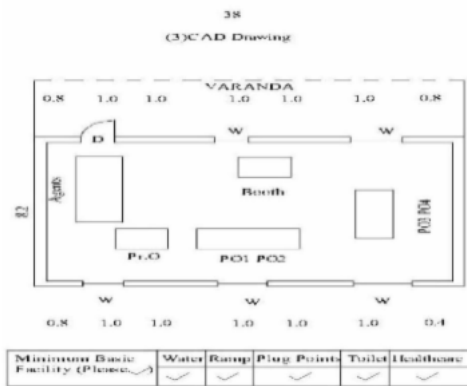

Cad View

Key MAP View