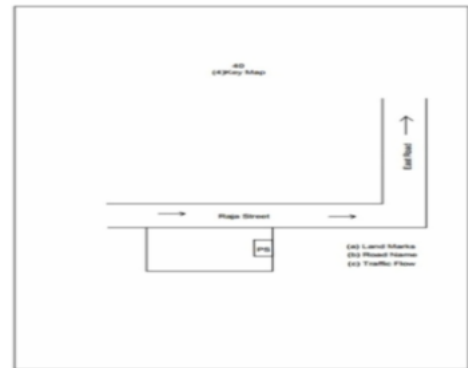

Key MAP View