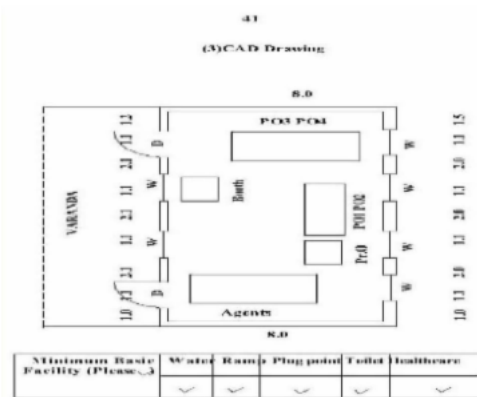

Google Map View

Polling Station Building Front View

Polling Station Front View

Cad View

Key MAP View

1 பெயர் : விஜயன் தந்தை பெயர் : வேலாயுதன் வீட்டு எண் : 1 வயது : 63 பாலினம் : ஆண்	AAQ0640599 Photo is available	2 பெயர் : விமலா கணவர் பெயர் : ஆப்ரகாம் வீட்டு எண் : 1 வயது : 57 பாலினம் : பெண்	AAQ1347657 Photo is available	3 பெயர் : பத்மாவதி கணவர் பெயர் : விஜயன் வீட்டு எண் : 1 வயது : 55 பாலினம் : பெண்	AAQ0640607 Photo is available
4 பெயர் : வில்சன் தணராஜ் தாயின் பெயர் : இராணி வீட்டு எண் : 1 வயது : 53 பாலினம் : ஆண்	AAQ0262527 Photo is available	5 பெயர் : வெங்கடா ரமணா தந்தை பெயர் : கோவிந்த செட்டி வீட்டு எண் : 1 வயது : 48 பாலினம் : ஆண்	AAQ1020296 Photo is available	6 பெயர் : பாஸ்கர் தந்தை பெயர் : பெருமாள் வீட்டு எண் : 1 வயது : 48 பாலினம் : ஆண்	AAQ1020320 Photo is available
7 பெயர் : தினகரன் தந்தை பெயர் : கிருஷ்ணன் வீட்டு எண் : 1 வயது : 46 பாலினம் : ஆண்	AAQ0456590 Photo is available	8 பெயர் : பிரியா கணவர் பெயர் : தினகரன் வீட்டு எண் : 1 வயது : 36 பாலினம் : பெண்	AAQ0456863 Photo is available	9 பெயர் : வேலு தந்தை பெயர் : இராஜேந்திரன் வீட்டு எண் : 1 வயது : 35 பாலினம் : ஆண்	AAQ0432732 Photo is available
10 பெயர் : நான்சி ரெபேக்காள் கணவர் பெயர் : சார்லஸ் வீட்டு எண் : 1 வயது : 35 பாலினம் : பெண்	AAQ0754663 Photo is available	11 பெயர் : சதிஸ்குமார் தந்தை பெயர் : குணசேகர் வீட்டு எண் : 1 வயது : 35 பாலினம் : ஆண்	AAQ0456848 Photo is available	S 12 பெயர் : ஜான்சி ராணி தந்தை பெயர் : சிவசேகரவலு வீட்டு எண் : 1 வயது : 34 பாலினம் : பெண்	AAQ0262741 Photo is available
# 13 பெயர் : ரார்ட் எபி நேசர் தங்கராஜ் தந்தை பெயர் : தங்கராஜ் வீட்டு எண் : 1 வயது : 34 பாலினம் : ஆண்	AAQ0349597 Photo is available	14 பெயர் : ஸ்டீபன் தந்தை பெயர் : ஏசுரத்தினம் வீட்டு எண் : 1 வயது : 33 பாலினம் : ஆண்	AAQ0456665 Photo is available	15 பெயர் : அரிவின்த் தந்தை பெயர் : அன்பு வீட்டு எண் : 1 வயது : 33 பாலினம் : ஆண்	AAQ0349621 Photo is available
16 பெயர் : தேவகிருபை தந்தை பெயர் : நித்தியானந்தம் வீட்டு எண் : 1 வயது : 33 பாலினம் : பெண்	AAQ0796631 Photo is available	17 பெயர் : ரஞ்சித் தந்தை பெயர் : சாமுவேல் வீட்டு எண் : 1 வயது : 32 பாலினம் : ஆண்	AAQ0456632 Photo is available	18 பெயர் : அமுதா தந்தை பெயர் : சின்னசாமி வீட்டு எண் : 1 வயது : 30 பாலினம் : பெண்	AAQ1971274 Photo is available
S 19 பெயர் : ப ஹரிஷ் தந்தை பெயர் : புன்னீர் செல்வம் வீட்டு எண் : 1/13 வயது : 33 பாலினம் : ஆண்	AAQ0432666 Photo is available	20 பெயர் : அசோக் குமார் பவிஜா தந்தை பெயர் : கோவிந்த செட்டி வீட்டு எண் : 1-31 வயது : 60 பாலினம் : ஆண்	AAQ0432815 Photo is available	21 பெயர் : ஸ்டீவர்ட் தீபக் தந்தை பெயர் : ஸ்டீன்லி வீட்டு எண் : 01/32 வயது : 24 பாலினம் : ஆண்	AAQ1954965 Photo is available
22 பெயர் : ஆனந்தன் தந்தை பெயர் : பெரியசாமி வீட்டு எண் : 1-106 வயது : 36 பாலினம் : ஆண்	AAQ0432724 Photo is available	23 பெயர் : அருமைநாயகம் தந்தை பெயர் : ஆப்ரகாம்சிரோமணி வீட்டு எண் : 2 வயது : 60 பாலினம் : ஆண்	FYY3611639 Photo is available	24 பெயர் : ஏசு தந்தை பெயர் : பாலசுந்தரம் வீட்டு எண் : 2 வயது : 57 பாலினம் : ஆண்	AAQ1347665 Photo is available
25 பெயர் : செல்வ கொடி கணவர் பெயர் : மேஷாக் வீட்டு எண் : 2 வயது : 55 பாலினம் : பெண்	AAQ1132158 Photo is available	26 பெயர் : அல்போன்ஸ் தந்தை பெயர் : கமலநாதன் வீட்டு எண் : 2 வயது : 53 பாலினம் : ஆண்	FYY1919596 Photo is available	27 பெயர் : தவமணி தந்தை பெயர் : பாலசுந்தரம் வீட்டு எண் : 2 வயது : 52 பாலினம் : ஆண்	FYY1919539 Photo is available
28 பெயர் : அற்புதம் கணவர் பெயர் : தவமணி வீட்டு எண் : 2 வயது : 47 பாலினம் : பெண்	FYY1919422 Photo is available	29 பெயர் : ஞானசேகரன் தந்தை பெயர் : மேஷாக் வீட்டு எண் : 2 வயது : 33 பாலினம் : ஆண்	AAQ0349605 Photo is available	30 பெயர் : ஜோஸ்பின் தந்தை பெயர் : மேஷாக் வீட்டு எண் : 2 வயது : 30 பாலினம் : பெண்	AAQ0994145 Photo is available