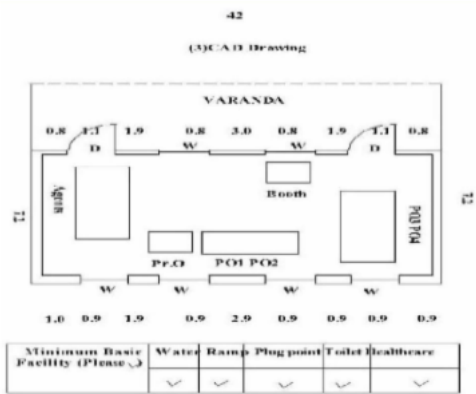

Google Map View

Polling Station Building Front View

Polling Station Front View

Cad View

Key MAP View

1 பெயர் : சதிஷ் தந்தை பெயர்: வரதாரெட்டி வீட்டு எண் : 1 வயது : 36 பாலினம் : ஆண்	AAQ0349795 Photo is available	2 பெயர் : தினேஷ் கோ தந்தை பெயர்: கோதண்டன் ரா வீட்டு எண் : 01 வயது : 19 பாலினம் : ஆண்	AAQ2326890 Photo is available	3 பெயர் : குஸ்மா கணவர் பெயர்: ஜெயதேவரெட்டி வீட்டு எண் : 1-15 வயது : 35 பாலினம் : பெண்	AAQ0865329 Photo is available
4 பெயர் : சேகர் தந்தை பெயர்: ராமுடு வீட்டு எண் : 2 வயது : 53 பாலினம் : ஆண்	AAQ1348754 Photo is available	5 பெயர் : கோதண்டன் தந்தை பெயர்: ராமன் வீட்டு எண் : 2 வயது : 47 பாலினம் : ஆண்	FYY1923820 Photo is available	6 பெயர் : கலா கணவர் பெயர்: சேகர் வீட்டு எண் : 2 வயது : 45 பாலினம் : பெண்	FYY3572385 Photo is available
7 பெயர் : ஹரிஷ் குமார் தந்தை பெயர்: சேகர் வீட்டு எண் : 02 வயது : 21 பாலினம் : ஆண்	AAQ2188910 Photo is available	8 பெயர் : பத்மா தாயின் பெயர்: ஜானகி வீட்டு எண் : 3 வயது : 57 பாலினம் : பெண்	AAQ0865444 Photo is available	9 பெயர் : வக்ருலா கணவர் பெயர்: கிருஷ்ணா வீட்டு எண் : 3 வயது : 54 பாலினம் : பெண்	FYY3702024 Photo is available
10 பெயர் : சந்திரா கணவர் பெயர்: முகுந்தன் வீட்டு எண் : 3 வயது : 50 பாலினம் : பெண்	AAQ0262899 Photo is available	11 பெயர் : ர சதீஷ் தந்தை பெயர்: ரவி வீட்டு எண் : 3 வயது : 38 பாலினம் : ஆண்	AAQ0865436 Photo is available	12 பெயர் : ஜெ விஜயசாந்தி கணவர் பெயர்: ர சதீஷ் வீட்டு எண் : 3 வயது : 35 பாலினம் : பெண்	AAQ0865469 Photo is available
13 பெயர் : கீர்த்தனா தேவி தந்தை பெயர்: பரமசிவம் வீட்டு எண் : 3-9 வயது : 31 பாலினம் : பெண்	AAQ0865147 Photo is available	14 பெயர் : மது தந்தை பெயர்: மோகன் ரெட்டி வீட்டு எண் : 3/15ஏ வயது : 39 பாலினம் : ஆண்	AAQ1100403 Photo is available	15 பெயர் : சேஷாத்ரி தந்தை பெயர்: பரந்தாம ரெட்டி வீட்டு எண் : 3/33 வயது : 24 பாலினம் : ஆண்	AAQ1910629 Photo is available
16 பெயர் : மதுமிதா கணவர் பெயர்: உமாமகேஷ்வரன் வீட்டு எண் : 3-38 வயது : 38 பாலினம் : பெண்	AAQ0262865 Photo is available	17 பெயர் : வசந்தரா தந்தை பெயர்: சாம்பசிவரெட்டி வீட்டு எண் : 3-40 வயது : 32 பாலினம் : பெண்	AAQ0457309 Photo is available	18 பெயர் : நந்தினி கணவர் பெயர்: விஜயகுமார் வீட்டு எண் : 3-43 வயது : 33 பாலினம் : பெண்	AAQ0457317 Photo is available
19 பெயர் : சரண்யா கணவர் பெயர்: சிரஞ்சீவி வீட்டு எண் : 3-44 வயது : 38 பாலினம் : பெண்	AAQ0536011 Photo is available	20 பெயர் : நவீனா கணவர் பெயர்: லட்சுமணரெட்டி வீட்டு எண் : 3-61 வயது : 40 பாலினம் : பெண்	AAQ1020627 Photo is available	21 பெயர் : கார்த்திக் ராஜு தந்தை பெயர்: முனிரத்தினம் வீட்டு எண் : 5 வயது : 32 பாலினம் : ஆண்	AAQ0536037 Photo is available
22 பெயர் : ஆதியம்மா கணவர் பெயர்: சுப்பிரமணி வீட்டு எண் : 6 வயது : 64 பாலினம் : பெண்	AAQ1348788 Photo is available	23 பெயர் : வள்ளியம்மா கணவர் பெயர்: வீராசாமி வீட்டு எண் : 9 வயது : 92 பாலினம் : பெண்	AAQ1348812 Photo is available	24 பெயர் : சமதி கணவர் பெயர்: குமார் வீட்டு எண் : 10-16 வயது : 36 பாலினம் : பெண்	AAQ1020635 Photo is available
25 பெயர் : பிரகாஷ் தந்தை பெயர்: சின்னையா வீட்டு எண் : 12 வயது : 60 பாலினம் : ஆண்	AAQ1348853 Photo is available	26 பெயர் : லலிதா சி கணவர் பெயர்: பிரகாஷ் சி வீட்டு எண் : 12 வயது : 41 பாலினம் : பெண்	AAQ2240711 Photo is available	27 பெயர் : மோகன் தந்தை பெயர்: தேசி வீட்டு எண் : 15 வயது : 72 பாலினம் : ஆண்	AAQ1348879 Photo is available
28 பெயர் : தனம்மா கணவர் பெயர்: பெருமாள் வீட்டு எண் : 16 வயது : 79 பாலினம் : பெண்	AAQ1348895 Photo is available	29 பெயர் : குமாரசாமி தந்தை பெயர்: பெருமாள் வீட்டு எண் : 16 வயது : 53 பாலினம் : ஆண்	AAQ1350420 Photo is available	30 பெயர் : கீதா கணவர் பெயர்: சச்சிதானந்தம் வீட்டு எண் : 17 வயது : 74 பாலினம் : பெண்	AAQ1350438 Photo is available