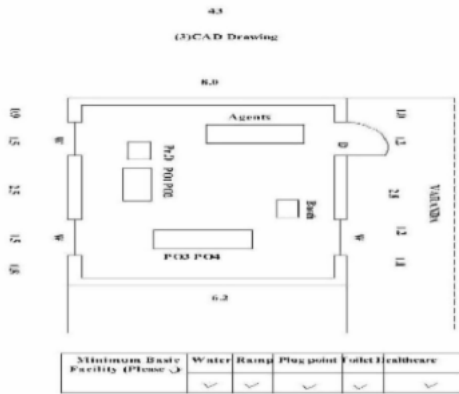

Google Map View

Polling Station Building Front View

Polling Station Front View

Cad View

Key MAP View

1 பெயர் : விஷ்ணுபிரியா தந்தை பெயர்: மூர்த்தி வீட்டு எண் : 1 வயது : 36 பாலினம் : பெண்	AAQ0094607 Photo is available	2 பெயர் : சதீஷ் தந்தை பெயர்: மூர்த்தி வீட்டு எண் : 1 வயது : 26 பாலினம் : ஆண்	AAQ1936921 Photo is available	3 பெயர் : அருண் குமார் தந்தை பெயர்: நாகராஜ் வீட்டு எண் : 1-7 வயது : 30 பாலினம் : ஆண்	AAQ0796854 Photo is available
4 பெயர் : காவேரி கணவர் பெயர்: கோவிந்தசாமி வீட்டு எண் : 2 வயது : 67 பாலினம் : பெண்	FYY3686342 Photo is available	5 பெயர் : சங்கீதா தந்தை பெயர்: கோவிந்தசாமி வீட்டு எண் : 2 வயது : 38 பாலினம் : பெண்	AAQ0457770 Photo is available	6 பெயர் : கோவிந்தம்மாள் கணவர் பெயர்: விஜி வீட்டு எண் : 3/5 வயது : 35 பாலினம் : பெண்	AAQ2175875 Photo is available
7 பெயர் : சேட்டு தந்தை பெயர்: காட்டையன் வீட்டு எண் : 4 வயது : 60 பாலினம் : ஆண்	AAQ1360254 Photo is available	8 பெயர் : செல்வி கணவர் பெயர்: சேட்டு வீட்டு எண் : 4 வயது : 55 பாலினம் : பெண்	AAQ1360262 Photo is available	9 பெயர் : சசிகலா தந்தை பெயர்: சேட்டு வீட்டு எண் : 4 வயது : 52 பாலினம் : பெண்	AAQ0457507 Photo is available
10 பெயர் : மோகன் ராஜ் தந்தை பெயர்: சேட்டு வீட்டு எண் : 4-6 வயது : 30 பாலினம் : ஆண்	AAQ0735670 Photo is available	11 பெயர் : சூர்யா தந்தை பெயர்: தேவராஜலு வீட்டு எண் : 4/14 வயது : 21 பாலினம் : ஆண்	AAQ2109726 Photo is available	12 பெயர் : வ உமா கணவர் பெயர்: வ தூர்காபிரசாத் வீட்டு எண் : 4/34 வயது : 35 பாலினம் : பெண்	AAQ2032746 Photo is available
13 பெயர் : தூர்காபிரசாத் இதரர் பெயர்: ஜீவரத்தினம் வீட்டு எண் : 4/34 வயது : 33 பாலினம் : ஆண்	AAQ2175438 Photo is available	14 பெயர் : நெ ஜீவா கணவர் பெயர்: நெ ரமேஷ் வீட்டு எண் : 4/35 வயது : 33 பாலினம் : பெண்	AAQ2254035 Photo is available	15 பெயர் : ராஜா ராம் தந்தை பெயர்: சீதா ராமன் வீட்டு எண் : 4/42 வயது : 54 பாலினம் : ஆண்	AAQ2115509 Photo is available
16 பெயர் : சவிதா தந்தை பெயர்: சதீஷ்குமார் வீட்டு எண் : 4/87 வயது : 29 பாலினம் : பெண்	AAQ1927953 Photo is available	17 பெயர் : ரேநா வைஷ்ணவி தந்தை பெயர்: ரேணு நாகராஜ் வீட்டு எண் : 5 வயது : 28 பாலினம் : பெண்	AAQ0946038 Photo is available	18 பெயர் : ராணி கணவர் பெயர்: காசி வீட்டு எண் : 6 வயது : 59 பாலினம் : பெண்	AAQ1360270 Photo is available
19 பெயர் : வெங்கடேஷ் தந்தை பெயர்: காசி வீட்டு எண் : 6 வயது : 45 பாலினம் : ஆண்	FYY3686359 Photo is available	20 பெயர் : சீதம்மாள் கணவர் பெயர்: சுப்பிரமணி வீட்டு எண் : 7 வயது : 72 பாலினம் : பெண்	AAQ1360288 Photo is available	21 பெயர் : மனோகரன் தந்தை பெயர்: சுப்பிரமணி வீட்டு எண் : 7 வயது : 57 பாலினம் : ஆண்	FYY3686375 Photo is available
22 பெயர் : ரேநா பிரவின்குமார் தந்தை பெயர்: து ரேணு நாகராஜ் வீட்டு எண் : 7 வயது : 20 பாலினம் : ஆண்	AAQ2236065 Photo is available	23 பெயர் : ராகேஷ் தந்தை பெயர்: ரகுநாதன் வீட்டு எண் : 7/2 வயது : 23 பாலினம் : ஆண்	AAQ1927870 Photo is available	24 பெயர் : மூர்த்தி தந்தை பெயர்: சுப்பிரமணி வீட்டு எண் : 8 வயது : 60 பாலினம் : ஆண்	AAQ1360296 Photo is available
25 பெயர் : சரஸ்வதி கணவர் பெயர்: மூர்த்தி வீட்டு எண் : 8 வயது : 55 பாலினம் : பெண்	AAQ1360304 Photo is available	26 பெயர் : பாணு தந்தை பெயர்: மூர்த்தி வீட்டு எண் : 8-26 வயது : 31 பாலினம் : பெண்	AAQ0735704 Photo is available	27 பெயர் : து ரேணு நாகராஜ் தந்தை பெயர்: துரைசாமி வீட்டு எண் : 8/4 26 எஃப் வயது : 53 பாலினம் : ஆண்	AAQ0945949 Photo is available
28 பெயர் : தாமரைச்செல்வி ரே நா கணவர் பெயர்: டு ரேணுநாகராஜ் வீட்டு எண் : 8/4 26 எஃப் வயது : 51 பாலினம் : பெண்	FYY1923226 Photo is available	29 பெயர் : இரகு தந்தை பெயர்: சுப்பிரமணி வீட்டு எண் : 9 வயது : 51 பாலினம் : ஆண்	FYY3686391 Photo is available	30 பெயர் : விஜயா கணவர் பெயர்: ரகு வீட்டு எண் : 9 வயது : 47 பாலினம் : பெண்	FYY1741750 Photo is available