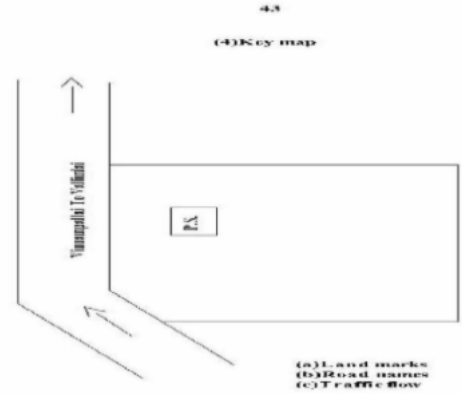

Google Map View

Polling Station Building Front View

Polling Station Front View

Cad View

Key MAP View

1 பெயர் : விஷ்ணுபிரியா தந்தை பெயர்: மூர்த்தி வீட்டு எண் : 1 வயது : 36 பாலினம் : பெண்	AAQ0094607 Photo is available	2 பெயர் : சதீஷ் தந்தை பெயர்: மூர்த்தி வீட்டு எண் : 1 வயது : 26 பாலினம் : ஆண்	AAQ1936921 Photo is available	3 பெயர் : அருண் குமார் தந்தை பெயர்: நாகராஜ் வீட்டு எண் : 1-7 வயது : 30 பாலினம் : ஆண்	AAQ0796854 Photo is available
4 பெயர் : காவேரி கணவர் பெயர்: கோவிந்தசாமி வீட்டு எண் : 2 வயது : 67 பாலினம் : பெண்	FYY3686342 Photo is available	5 பெயர் : சங்கீதா தந்தை பெயர்: கோவிந்தசாமி வீட்டு எண் : 2 வயது : 38 பாலினம் : பெண்	AAQ0457770 Photo is available	6 பெயர் : கோவிந்தம்மாள் கணவர் பெயர்: விஜி வீட்டு எண் : 3/5 வயது : 35 பாலினம் : பெண்	AAQ2175875 Photo is available
7 பெயர் : சேட்டு தந்தை பெயர்: காட்டையன் வீட்டு எண் : 4 வயது : 60 பாலினம் : ஆண்	AAQ1360254 Photo is available	8 பெயர் : செல்வி கணவர் பெயர்: சேட்டு வீட்டு எண் : 4 வயது : 55 பாலினம் : பெண்	AAQ1360262 Photo is available	9 பெயர் : சசிகலா தந்தை பெயர்: சேட்டு வீட்டு எண் : 4 வயது : 52 பாலினம் : பெண்	AAQ0457507 Photo is available
10 பெயர் : மோகன் ராஜ் தந்தை பெயர்: சேட்டு வீட்டு எண் : 4-6 வயது : 30 பாலினம் : ஆண்	AAQ0735670 Photo is available	11 பெயர் : சூர்யா தந்தை பெயர்: தேவராஜலு வீட்டு எண் : 4/14 வயது : 21 பாலினம் : ஆண்	AAQ2109726 Photo is available	12 பெயர் : வ உமா கணவர் பெயர்: வ தூர்காபிரசாத் வீட்டு எண் : 4/34 வயது : 35 பாலினம் : பெண்	AAQ2032746 Photo is available
13 பெயர் : தூர்காபிரசாத் இதரர் பெயர்: ஜீவரத்தினம் வீட்டு எண் : 4/34 வயது : 33 பாலினம் : ஆண்	AAQ2175438 Photo is available	14 பெயர் : நெ ஜீவா கணவர் பெயர்: நெ ரமேஷ் வீட்டு எண் : 4/35 வயது : 33 பாலினம் : பெண்	AAQ2254035 Photo is available	15 பெயர் : ராஜா ராம் தந்தை பெயர்: சீதா ராமன் வீட்டு எண் : 4/42 வயது : 54 பாலினம் : ஆண்	AAQ2115509 Photo is available
16 பெயர் : சவிதா தந்தை பெயர்: சதீஷ்குமார் வீட்டு எண் : 4/87 வயது : 29 பாலினம் : பெண்	AAQ1927953 Photo is available	17 பெயர் : ரேநா வைஷ்ணவி தந்தை பெயர்: ரேணு நாகராஜ் வீட்டு எண் : 5 வயது : 28 பாலினம் : பெண்	AAQ0946038 Photo is available	18 பெயர் : ராணி கணவர் பெயர்: காசி வீட்டு எண் : 6 வயது : 59 பாலினம் : பெண்	AAQ1360270 Photo is available
19 பெயர் : வெங்கடேஷ் தந்தை பெயர்: காசி வீட்டு எண் : 6 வயது : 45 பாலினம் : ஆண்	FYY3686359 Photo is available	20 பெயர் : சீதம்மாள் கணவர் பெயர்: சுப்பிரமணி வீட்டு எண் : 7 வயது : 72 பாலினம் : பெண்	AAQ1360288 Photo is available	21 பெயர் : மனோகரன் தந்தை பெயர்: சுப்பிரமணி வீட்டு எண் : 7 வயது : 57 பாலினம் : ஆண்	FYY3686375 Photo is available
22 பெயர் : ரேநா பிரவின்குமார் தந்தை பெயர்: து ரேணு நாகராஜ் வீட்டு எண் : 7 வயது : 20 பாலினம் : ஆண்	AAQ2236065 Photo is available	23 பெயர் : ராகேஷ் தந்தை பெயர்: ரகுநாதன் வீட்டு எண் : 7/2 வயது : 23 பாலினம் : ஆண்	AAQ1927870 Photo is available	24 பெயர் : மூர்த்தி தந்தை பெயர்: சுப்பிரமணி வீட்டு எண் : 8 வயது : 60 பாலினம் : ஆண்	AAQ1360296 Photo is available
25 பெயர் : சரஸ்வதி கணவர் பெயர்: மூர்த்தி வீட்டு எண் : 8 வயது : 55 பாலினம் : பெண்	AAQ1360304 Photo is available	26 பெயர் : பாணு தந்தை பெயர்: மூர்த்தி வீட்டு எண் : 8-26 வயது : 31 பாலினம் : பெண்	AAQ0735704 Photo is available	27 பெயர் : து ரேணு நாகராஜ் தந்தை பெயர்: துரைசாமி வீட்டு எண் : 8/4 26 எஃப் வயது : 53 பாலினம் : ஆண்	AAQ0945949 Photo is available
28 பெயர் : தாமரைச்செல்வி ரே நா கணவர் பெயர்: டு ரேணுநாகராஜ் வீட்டு எண் : 8/4 26 எஃப் வயது : 51 பாலினம் : பெண்	FYY1923226 Photo is available	29 பெயர் : இரகு தந்தை பெயர்: சுப்பிரமணி வீட்டு எண் : 9 வயது : 51 பாலினம் : ஆண்	FYY3686391 Photo is available	30 பெயர் : விஜயா கணவர் பெயர்: ரகு வீட்டு எண் : 9 வயது : 47 பாலினம் : பெண்	FYY1741750 Photo is available