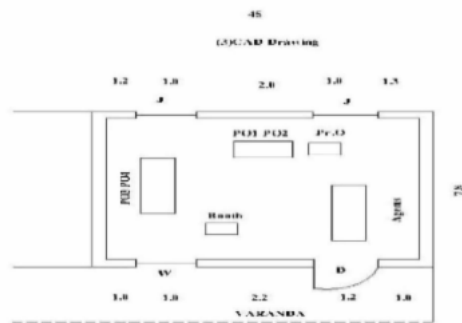

3. வாக்குச் சாவடியின் விவரங்கள்

<p>வாக்குச் சாவடியின் எண் மற்றும் பெயர் :</p> <p>50 - அங்கன்வாடி கட்டிடம்</p> <p>வாக்குச் சாவடியின் முகவரி :</p> <p>அங்கன்வாடி கட்டிடம் வடக்கு பார்த்த தெற்கு பக்க கட்டிடம் கொடுக்கந்தாங்கல் - 632516</p>	<p>வாக்குச் சாவடியின் வகைப்பாடு (ஆண்/பெண்/பொது)</p> <p>துணை வாக்குச் சாவடிகளின் எண்ணிக்கை</p> <p style="text-align: center;">:</p>	<p>பொது</p> <p style="font-size: 24px;">0</p>
---	--	---

Google Map View

Polling Station Building Front View

Polling Station Front View

Cad View

Key MAP View

Minimum Basic Facility (Please ✓)	Water	Camp	Plug point	Toilet	Healthcare
	✓	✓	✓	✓	✓

(a) Land marks
(b) Road names
(c) Traffic flow