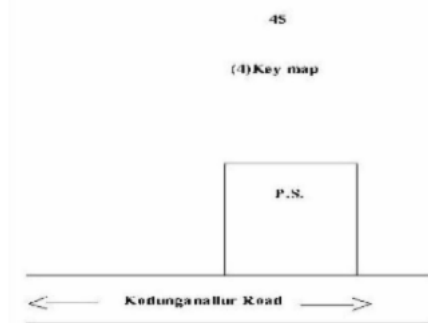

3. வாக்குச் சாவடியின் விவரங்கள்

<p>வாக்குச் சாவடியின் எண் மற்றும் பெயர் :</p> <p>50 - அங்கன்வாடி கட்டிடம்</p> <p>வாக்குச் சாவடியின் முகவரி :</p> <p>அங்கன்வாடி கட்டிடம் வடக்கு பார்த்த தெற்கு பக்க கட்டிடம் கொடுக்கந்தாங்கல் - 632516</p>	<p>வாக்குச் சாவடியின் வகைப்பாடு (ஆண்/பெண்/பொது)</p> <p>துணை வாக்குச் சாவடிகளின் எண்ணிக்கை</p> <p style="text-align: center;">:</p>	<p>பொது</p> <p style="font-size: 24px;">0</p>
---	--	---

Google Map View

Polling Station Building Front View

Polling Station Front View

Cad View

Key MAP View

Minimum Basic Facility (Please ✓)	Water	Camp	Plug point	Toilet	Healthcare
	✓	✓	✓	✓	✓

(a) Land marks
(b) Road names
(c) Traffic flow