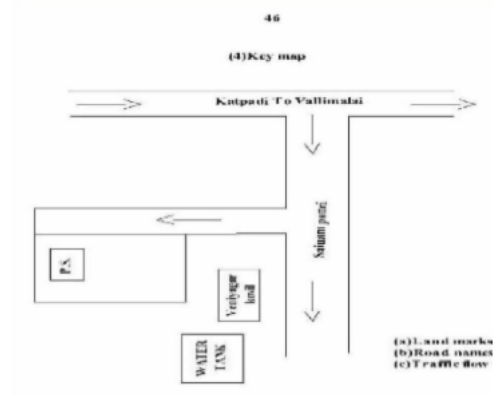

Cad View

Key MAP View