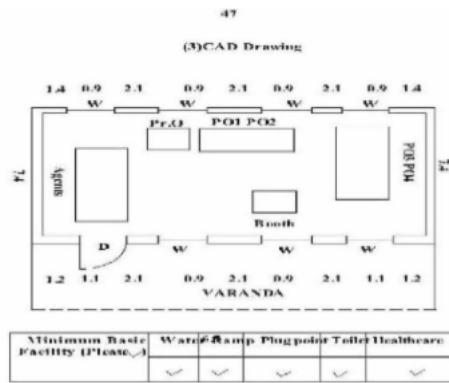

Google Map View

Polling Station Building Front View

Polling Station Front View

Cad View

Key MAP View

1 பெயர் : கீதா கணவர் பெயர்: விஜயகுமார் வீட்டு எண் : 1 வயது : 38 பாலினம் : பெண்	AAQ0014894 Photo is available	2 பெயர் : சாமுண்டஸ்வரி கணவர் பெயர்: வடிவேல் வீட்டு எண் : 1 வயது : 35 பாலினம் : பெண்	AAQ0350470 Photo is available	3 பெயர் : ஜோதிசுமார் ச தந்தை பெயர்: சங்கரன் வீட்டு எண் : 1 வயது : 24 பாலினம் : ஆண்	AAQ1934694 Photo is available
4 பெயர் : சுவேதா வி தந்தை பெயர்: வடிவேலன் கே வீட்டு எண் : 1/1 வயது : 22 பாலினம் : பெண்	AAQ2237360 Photo is available	5 பெயர் : உமா மகேஷ்வரி கணவர் பெயர்: வெங்கடேசன் வீட்டு எண் : 1-4 வயது : 31 பாலினம் : பெண்	AAQ0734194 Photo is available	6 பெயர் : தினேஷ் தந்தை பெயர்: கோவிந்தசாமி வீட்டு எண் : 1/4எ3 வயது : 20 பாலினம் : ஆண்	AAQ2216463 Photo is available
7 பெயர் : தனலட்சுமி கணவர் பெயர்: முனுசாமி வீட்டு எண் : 1-10 வயது : 43 பாலினம் : பெண்	FYY3612173 Photo is available	8 பெயர் : பொ சந்திரன் பொன்னுசாமி தந்தை பெயர்: பொன்னுசாமி வீட்டு எண் : 1/12 வயது : 44 பாலினம் : ஆண்	FYY1516210 Photo is available	9 பெயர் : கௌரி கணவர் பெயர்: சந்திரன் வீட்டு எண் : 1/12 வயது : 36 பாலினம் : பெண்	AAQ0253179 Photo is available
10 பெயர் : புவனேஷ்வரி தந்தை பெயர்: நரசிம்மன் வீட்டு எண் : 1-15 வயது : 45 பாலினம் : பெண்	FYY3703873 Photo is available	11 பெயர் : மோகன் தாயின் பெயர்: புவனேஸ்வரி புவனேஸ்வரி வீட்டு எண் : 1/15 வயது : 25 பாலினம் : ஆண்	AAQ2109668 Photo is available	12 பெயர் : சஷமா தாயின் பெயர்: புவனேஸ்வரி புவனேஸ்வரி வீட்டு எண் : 1/15 வயது : 24 பாலினம் : பெண்	AAQ2107597 Photo is available
13 பெயர் : விக்னேஷ் தந்தை பெயர்: சரவணன் சரவணன் வீட்டு எண் : 1/20 வயது : 21 பாலினம் : ஆண்	AAQ2109692 Photo is available	14 பெயர் : சரோஜா கணவர் பெயர்: ஜெயராமன் வீட்டு எண் : 1/22 வயது : 75 பாலினம் : பெண்	AAQ1221720 Photo is available	15 பெயர் : ஜெயந்திரன் பெ தாயின் பெயர்: லாதா.பீ வீட்டு எண் : 1/35 வயது : 23 பாலினம் : ஆண்	AAQ1934678 Photo is available
16 பெயர் : மீனா கணவர் பெயர்: ராகேஷ் வீட்டு எண் : 1/38 வயது : 31 பாலினம் : பெண்	AAQ1989003 Photo is available	17 பெயர் : வினோத்குமார் தந்தை பெயர்: சரவணன் வீட்டு எண் : 1/72 வயது : 24 பாலினம் : ஆண்	AAQ1934686 Photo is available	18 பெயர் : கங்கா கணவர் பெயர்: தினகரன் வீட்டு எண் : 1/83 வயது : 31 பாலினம் : பெண்	AAQ1988716 Photo is available
19 பெயர் : குணசேகரன் தந்தை பெயர்: ரவி வீட்டு எண் : 1/100 வயது : 25 பாலினம் : ஆண்	AAQ1989557 Photo is available	20 பெயர் : சம்தா கணவர் பெயர்: தினேஷ்குமார் வீட்டு எண் : 1/110 வயது : 27 பாலினம் : பெண்	AAQ1988534 Photo is available	21 பெயர் : மோனிஷா தாயின் பெயர்: செல்வி வீட்டு எண் : 1/144 வயது : 24 பாலினம் : பெண்	AAQ1989409 Photo is available
22 பெயர் : சீதாலட்சுமி கணவர் பெயர்: தட்சணாமூர்த்தி வீட்டு எண் : 1/151 வயது : 31 பாலினம் : பெண்	AAQ1133289 Photo is available	23 பெயர் : பெருமாள் தந்தை பெயர்: பாட்சா வீட்டு எண் : 2-2 வயது : 79 பாலினம் : ஆண்	AAQ0014860 Photo is available	24 பெயர் : அன்னப்பட்டு கணவர் பெயர்: பெருமாள் வீட்டு எண் : 2-2 வயது : 74 பாலினம் : பெண்	AAQ0014852 Photo is available
25 பெயர் : பிரபு தந்தை பெயர்: வெங்கடேசன் வீட்டு எண் : 2/2 வயது : 26 பாலினம் : ஆண்	AAQ1133305 Photo is available	26 பெயர் : பாலாஜி அ தந்தை பெயர்: அன்னியப்பன் அன்னியப்பன் வீட்டு எண் : 2/3 வயது : 22 பாலினம் : ஆண்	AAQ2107639 Photo is available	27 பெயர் : இரத்தினம் கணவர் பெயர்: கிருஷ்ணன் வீட்டு எண் : 3C1 வயது : 72 பாலினம் : பெண்	AAQ1374636 Photo is available
28 பெயர் : அண்ணாதுரை தந்தை பெயர்: கிருஷ்ணன் வீட்டு எண் : 3C1 வயது : 60 பாலினம் : ஆண்	AAQ1374644 Photo is available	29 பெயர் : வடிவேலு தந்தை பெயர்: கிருஷ்ணன் வீட்டு எண் : 3C1 வயது : 54 பாலினம் : ஆண்	AAQ1374651 Photo is available	30 பெயர் : மீனாட்சி கணவர் பெயர்: அண்ணாதுரை வீட்டு எண் : 3C1 வயது : 51 பாலினம் : பெண்	AAQ1374669 Photo is available