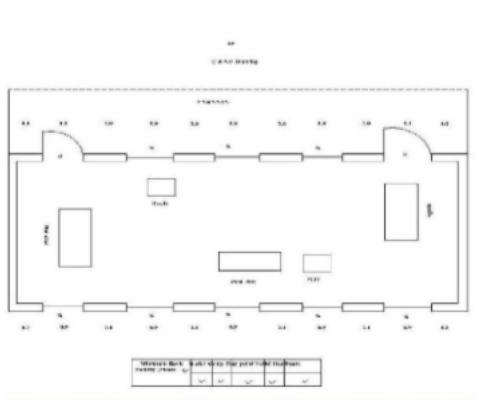

Nazri Naksha

Google Map View

Polling Station Building Front View

Polling Station Front View

Cad View

Key MAP View

1 பெயர் : சுஸ்மிதா தந்தை பெயர்: தங்கராஜ் வீட்டு எண் : 1 வயது : 27 பாலினம் : பெண்	AAQ1022367 Photo is available	2 பெயர் : ஜான் தந்தை பெயர்: ஷண்முகம் வீட்டு எண் : 1-3 வயது : 51 பாலினம் : ஆண்	AAQ1356419 Photo is available	3 பெயர் : அமலா கணவர் பெயர்: ராஜா வீட்டு எண் : 1E வயது : 37 பாலினம் : பெண்	AAQ0165662 Photo is available
4 பெயர் : ராஜசேகர் தந்தை பெயர்: சாரங்கபாணி வீட்டு எண் : 3 வயது : 44 பாலினம் : ஆண்	FYY1853183 Photo is available	5 பெயர் : பிரிசிஸ்லா தந்தை பெயர்: வில்லியம் வீட்டு எண் : 3-1 வயது : 35 பாலினம் : பெண்	AAQ0165688 Photo is available	6 பெயர் : ஜெயந்தி தந்தை பெயர்: சண்முகம் வீட்டு எண் : 3/1சி வயது : 45 பாலினம் : பெண்	FYY3604105 Photo is available
7 பெயர் : அஷா தந்தை பெயர்: சாரங்கபாணி வீட்டு எண் : 3-3 வயது : 40 பாலினம் : பெண்	AAQ0015701 Photo is available	8 பெயர் : ஸ்வேதா தந்தை பெயர்: பாலாஜி வீட்டு எண் : 3/5 பீ வயது : 24 பாலினம் : பெண்	AAQ1990860 Photo is available	9 பெயர் : டேவிட தந்தை பெயர்: அல்லிமுத்து வீட்டு எண் : 3-6A வயது : 51 பாலினம் : ஆண்	AAQ0015727 Photo is available
10 பெயர் : அருணகிரி தந்தை பெயர்: ஏழுமலை வீட்டு எண் : 3-12 வயது : 29 பாலினம் : ஆண்	AAQ0867648 Photo is available	11 பெயர் : தீபக் தந்தை பெயர்: கோவிந்தசாமி வீட்டு எண் : 3/15 வயது : 29 பாலினம் : ஆண்	AAQ1103191 Photo is available	12 பெயர் : உதயா கணவர் பெயர்: அன்பழகன் வீட்டு எண் : 3/16 வயது : 44 பாலினம் : பெண்	FYY1934686 Photo is available
13 பெயர் : ராஜா தந்தை பெயர்: செல்வராஜ் வீட்டு எண் : 3-21 வயது : 39 பாலினம் : ஆண்	AAQ0015735 Photo is available	14 பெயர் : ராஜ்குமாரி கணவர் பெயர்: சாந்தாராமன் வீட்டு எண் : 3/21 வயது : 31 பாலினம் : பெண்	AAQ1991231 Photo is available	15 பெயர் : ரேவதி ம் கணவர் பெயர்: கிரி சி வீட்டு எண் : 3/22 வயது : 23 பாலினம் : பெண்	AAQ2178184 Photo is available
16 பெயர் : சக்திவேல் தந்தை பெயர்: முனிசாமி வீட்டு எண் : 3-27 வயது : 41 பாலினம் : ஆண்	FYY3612785 Photo is available	17 பெயர் : ஞானசேகரன் தந்தை பெயர்: ஏசையா வீட்டு எண் : 3-33 வயது : 47 பாலினம் : ஆண்	AAQ1021948 Photo is available	18 பெயர் : எட்வின் தந்தை பெயர்: சுவாமிதாஸ் வீட்டு எண் : 3-34 வயது : 27 பாலினம் : ஆண்	AAQ1022318 Photo is available
19 பெயர் : பீரித்தி தந்தை பெயர்: தேவநேசன் வீட்டு எண் : 3-37 வயது : 27 பாலினம் : பெண்	AAQ1022383 Photo is available	20 பெயர் : அஸ்வினி கணவர் பெயர்: மகேந்திரன் வீட்டு எண் : 3/39 வயது : 31 பாலினம் : பெண்	AAQ1991173 Photo is available	21 பெயர் : இம்மாணுவேல் தந்தை பெயர்: ஜேகோப் வீட்டு எண் : 3/53 வயது : 26 பாலினம் : ஆண்	AAQ1103209 Photo is available
22 பெயர் : ஜெயசீலன் தந்தை பெயர்: ஏசுபாதம் வீட்டு எண் : 3-60 வயது : 39 பாலினம் : ஆண்	FYY3612645 Photo is available	23 பெயர் : அமுதா கணவர் பெயர்: வெங்கடேசன் வீட்டு எண் : 3-61 வயது : 41 பாலினம் : பெண்	FYY3612652 Photo is available	24 பெயர் : அரவிந்த்மார் தந்தை பெயர்: தயாளன் வீட்டு எண் : 3-69 வயது : 39 பாலினம் : ஆண்	FYY3612660 Photo is available
25 பெயர் : அஜய் குமார் தந்தை பெயர்: புரியரசன் வீட்டு எண் : 3-75 வயது : 36 பாலினம் : ஆண்	AAQ0733766 Photo is available	26 பெயர் : நந்தினி தந்தை பெயர்: புதியரசன் வீட்டு எண் : 3-75 வயது : 33 பாலினம் : பெண்	AAQ0400440 Photo is available	# 27 பெயர் : ஆதிலட்சுமி கணவர் பெயர்: சுரேஷ் வீட்டு எண் : 3/51எலி வயது : 38 பாலினம் : பெண்	AAQ0459180 Photo is available
28 பெயர் : வெங்கடேசன் தந்தை பெயர்: சஞ்சீவி வீட்டு எண் : 3/145 வயது : 30 பாலினம் : ஆண்	AAQ1133412 Photo is available	29 பெயர் : மங்கை கணவர் பெயர்: ராமு வீட்டு எண் : 3-A வயது : 49 பாலினம் : பெண்	AAQ1356443 Photo is available	30 பெயர் : அஷ்வினி தந்தை பெயர்: ராமு வீட்டு எண் : 3-A வயது : 32 பாலினம் : பெண்	AAQ0533893 Photo is available