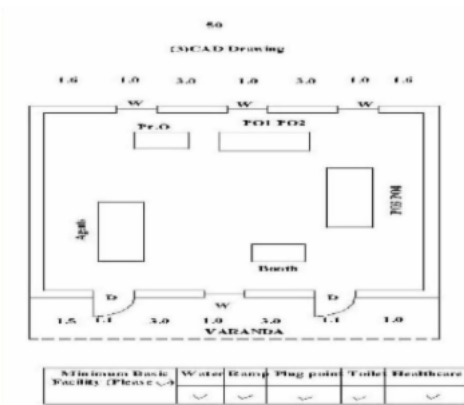

Google Map View

Polling Station Building Front View

Polling Station Front View

Cad View

Key MAP View

சட்டமன்றத் தொகுதியின் எண் மற்றும் பெயர் : 40-காட்பாடி
பிரிவு எண் மற்றும் பெயர் 1-தேன்பள்ளி (வ.கி.) மற்றும் (ஊ), வார்டு 2, 1.பெரிய தெரு