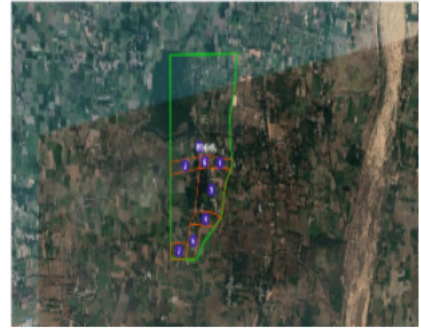

Google Map View

Polling Station Building Front View

Polling Station Front View

Cad View

Key MAP View

சட்டமன்றத் தொகுதியின் எண் மற்றும் பெயர் : 40-காட்பாடி
பிரிவு எண் மற்றும் பெயர் 1-தேன்பள்ளி (வ.கி.) மற்றும் (ஊ), வார்டு 2, 1.பெரிய தெரு