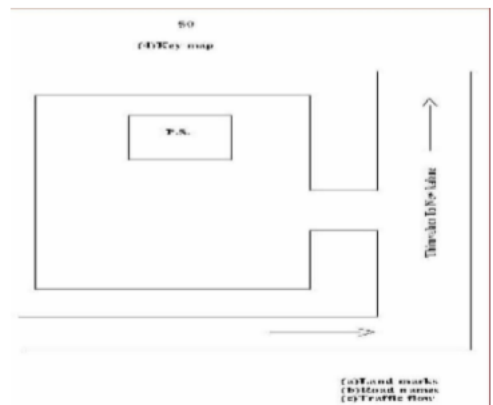

Google Map View

Polling Station Building Front View

Polling Station Front View

Cad View

Key MAP View

சட்டமன்றத் தொகுதியின் எண் மற்றும் பெயர் : 40-காட்பாடி
பிரிவு எண் மற்றும் பெயர் 1-தேன்பள்ளி (வ.கி.) மற்றும் (ஊ), வார்டு 2, 1.பெரிய தெரு