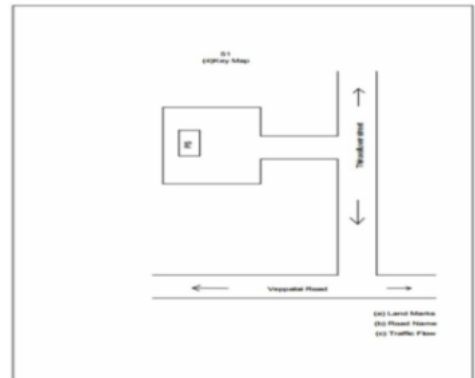

Key MAP View