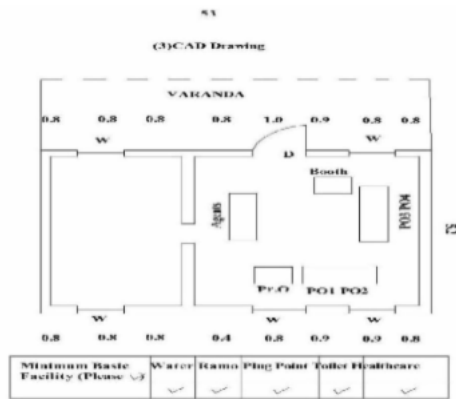

Cad View

Key MAP View