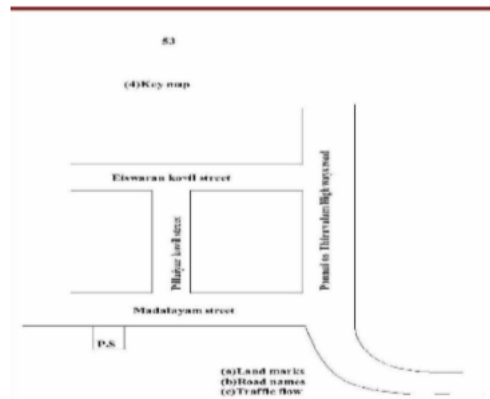

Cad View

Key MAP View