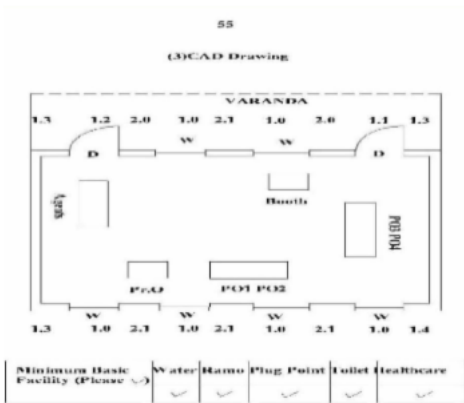

Google Map View

Polling Station Building Front View

Polling Station Front View

Cad View

Key MAP View

1 பெயர் : மாணிக்கம் தந்தை பெயர்: மணி வீட்டு எண் : 0 வயது : 36 பாலினம் : ஆண் Photo is available	AAQ0399485	2 பெயர் : ஜெயந்தி தந்தை பெயர்: ஜெயசீலன் வீட்டு எண் : 1 வயது : 40 பாலினம் : பெண் Photo is available	AAQ0264903	3 பெயர் : ஏசுதாஸ் தந்தை பெயர்: சின்ன ராஜ் வீட்டு எண் : 1 வயது : 38 பாலினம் : ஆண் Photo is available	AAQ1921980
4 பெயர் : நதியா கணவர் பெயர்: சாந்த் வீட்டு எண் : 1 வயது : 38 பாலினம் : பெண் Photo is available	AAQ0265181	5 பெயர் : எலிசபெத் கணவர் பெயர்: ஜெப சந்தோஷ் வீட்டு எண் : 1 வயது : 35 பாலினம் : பெண் Photo is available	AAQ0531723	6 பெயர் : பிரியா தந்தை பெயர்: கமலநாதன் வீட்டு எண் : 1 வயது : 34 பாலினம் : பெண் Photo is available	AAQ0351817
7 பெயர் : ராஜசேகர் தந்தை பெயர்: பெருமாள் வீட்டு எண் : 1 வயது : 33 பாலினம் : ஆண் Photo is available	SUU0392266	8 பெயர் : நிர்மல் ராஜ் தந்தை பெயர்: ராஜா பிரபு வீட்டு எண் : 1 வயது : 32 பாலினம் : ஆண் Photo is available	AAQ0531608	9 பெயர் : நிர்மல்குமார் தந்தை பெயர்: விஜயகுமார் வீட்டு எண் : 1 வயது : 30 பாலினம் : ஆண் Photo is available	AAQ0755611
10 பெயர் : அஜீத் குமார் தந்தை பெயர்: ராமன் வீட்டு எண் : 1 வயது : 27 பாலினம் : ஆண் Photo is available	AAQ1983873	11 பெயர் : பிரியா கணவர் பெயர்: பக்கிரி வீட்டு எண் : 1 வயது : 25 பாலினம் : பெண் Photo is available	AAQ2055366	12 பெயர் : ராஜேஷ் குமார் தந்தை பெயர்: ஜயா குமார் வீட்டு எண் : 1/166 வயது : 25 பாலினம் : ஆண் Photo is available	AAQ1901024
13 பெயர் : சத்தீஷ் தந்தை பெயர்: பவுன் வீட்டு எண் : 1-176 வயது : 35 பாலினம் : ஆண் Photo is available	AAQ0459933	14 பெயர் : ஜெயமாலா தந்தை பெயர்: ரவி வீட்டு எண் : 1-186 வயது : 29 பாலினம் : பெண் Photo is available	AAQ0869115	15 பெயர் : ஷதீஷ் குமார் தந்தை பெயர்: சுகுமாறன் வீட்டு எண் : 1-207 வயது : 34 பாலினம் : ஆண் Photo is available	AAQ0531517
16 பெயர் : வினிதா தந்தை பெயர்: விஜய குமார் வீட்டு எண் : 2 வயது : 28 பாலினம் : பெண் Photo is available	AAQ0869222	17 பெயர் : சுபா தந்தை பெயர்: தேவபிரசாத் வீட்டு எண் : 2 வயது : 28 பாலினம் : பெண் Photo is available	AAQ0869297	18 பெயர் : அருள் மேரி கணவர் பெயர்: ஸ்டாலின் வீட்டு எண் : 2/18 ஏ வயது : 40 பாலினம் : பெண் Photo is available	AAQ1085794
19 பெயர் : அஜித்குமார் புண்ணியகோட்டி தந்தை பெயர்: புண்ணியகோட்டி வீட்டு எண் : 2/36 வயது : 22 பாலினம் : ஆண் Photo is available	AAQ2096634	20 பெயர் : ரோஸ்லின் கணவர் பெயர்: யுவராஜ் வீட்டு எண் : 2-173 வயது : 36 பாலினம் : பெண் Photo is available	AAQ0755595	21 பெயர் : சுமித்ரா கணவர் பெயர்: திருநாவுகரசு வீட்டு எண் : 4 வயது : 42 பாலினம் : பெண் Photo is available	AAQ0732164
22 பெயர் : பாரத் குமார் தந்தை பெயர்: சித்தராமன் வீட்டு எண் : 5-10 வயது : 31 பாலினம் : ஆண் Photo is available	AAQ0531509	23 பெயர் : கவிதா கணவர் பெயர்: கோபி வீட்டு எண் : 5/15 வயது : 43 பாலினம் : பெண் Photo is available	KXZ3435682	24 பெயர் : சாந்த குமார் தந்தை பெயர்: நாகரத்தினம் வீட்டு எண் : 8 வயது : 29 பாலினம் : ஆண் Photo is available	AAQ0869149
25 பெயர் : விநோபா ஜெயகுமார் தந்தை பெயர்: ஜெயதாஸ் வீட்டு எண் : 18 வயது : 70 பாலினம் : ஆண் Photo is available	AAQ2018166	26 பெயர் : ராஜ சுலோச்சனா கணவர் பெயர்: விநோபா ஜெயகுமார் வீட்டு எண் : 18 வயது : 70 பாலினம் : பெண் Photo is available	AAQ2018158	27 பெயர் : நாகராஜ் தந்தை பெயர்: சின்னவன் வீட்டு எண் : 18 வயது : 61 பாலினம் : ஆண் Photo is available	KXZ1678523
28 பெயர் : ஓசன்னா கணவர் பெயர்: நாகரத்தினம் வீட்டு எண் : 18 வயது : 59 பாலினம் : பெண் Photo is available	KXZ1323534	29 பெயர் : சூரியா தந்தை பெயர்: நாகரத்தினம் வீட்டு எண் : 18 வயது : 38 பாலினம் : பெண் Photo is available	AAQ0016725	30 பெயர் : சேகர் தந்தை பெயர்: சுப்பிரமணி வீட்டு எண் : 18A வயது : 60 பாலினம் : ஆண் Photo is available	AAQ0265132