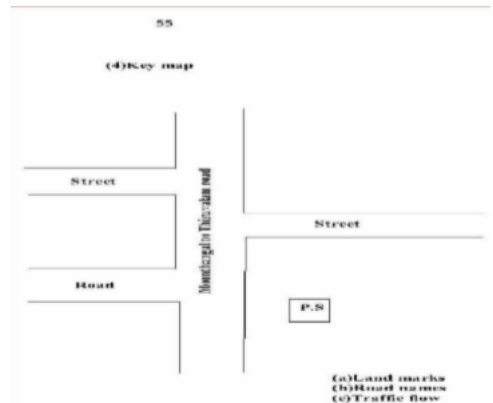

Key MAP View