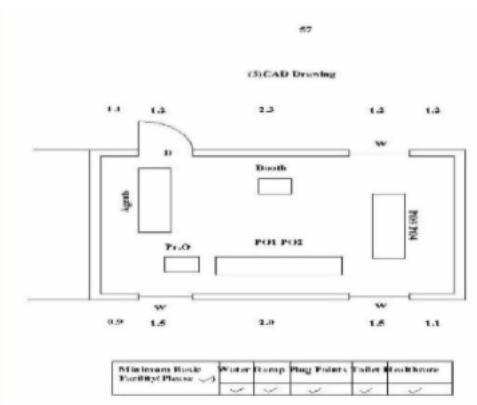

Google Map View

Polling Station Building Front View

Polling Station Front View

Cad View

Key MAP View

1 பெயர் : லோகு கணவர் பெயர் : கோவிந்தராஜ் வீட்டு எண் : 1 வயது : 71 பாலினம் : பெண் Photo is available	AAQ1463777	2 பெயர் : ஜனார்த்தனன் தந்தை பெயர் : கோவிந்தராஜ் வீட்டு எண் : 1 வயது : 49 பாலினம் : ஆண் Photo is available	AAQ1463785	3 பெயர் : பிரீத்தி கணவர் பெயர் : ஜனார்த்தனன் வீட்டு எண் : 1 வயது : 42 பாலினம் : பெண் Photo is available	KXZ3434933
4 பெயர் : நந்தினி கணவர் பெயர் : மோகன் வீட்டு எண் : 1 வயது : 32 பாலினம் : பெண் Photo is available	AAQ0530865	5 பெயர் : சுபாஷினி தந்தை பெயர் : தனசேகரன் வீட்டு எண் : 1-1A வயது : 35 பாலினம் : பெண் Photo is available	AAQ0947770	6 பெயர் : தனசேகரன் தந்தை பெயர் : கோவிந்தராஜ் வீட்டு எண் : 1-1-A வயது : 42 பாலினம் : ஆண் Photo is available	AAQ0947796
7 பெயர் : ரமணி கணவர் பெயர் : பாஸ்கரன் வீட்டு எண் : 1-2 வயது : 33 பாலினம் : பெண் Photo is available	AAQ0731471	8 பெயர் : சஞ்சய் வி தந்தை பெயர் : விஷ்வநாதன் ஜி வீட்டு எண் : 1/3 வயது : 21 பாலினம் : ஆண் Photo is available	AAQ2117406	9 பெயர் : கோகுள கிருஷ்ணன் விஸ்வநாதன் தந்தை பெயர் : விஸ்வநாதன் ஜி வீட்டு எண் : 1/3 வயது : 19 பாலினம் : ஆண் Photo is available	AAQ2295673
10 பெயர் : பவித்ரா தந்தை பெயர் : சுந்தரம் வீட்டு எண் : 1-4 வயது : 30 பாலினம் : பெண் Photo is available	AAQ0755694	11 பெயர் : அருள் தந்தை பெயர் : பிச்சாண்டி வீட்டு எண் : 1-6 வயது : 50 பாலினம் : ஆண் Photo is available	KXZ1263599	12 பெயர் : தினேஷ் குமார் தந்தை பெயர் : கிருஷ்ணன் வீட்டு எண் : 1-10 வயது : 27 பாலினம் : ஆண் Photo is available	AAQ1075555
13 பெயர் : ரேகா கணவர் பெயர் : சந்திரசேகர் எ கபாலி வீட்டு எண் : 1-12 வயது : 34 பாலினம் : பெண் Photo is available	AAQ0995092	14 பெயர் : ராஜேஷ் தந்தை பெயர் : ரமேஷ் வீட்டு எண் : 1/17 வயது : 23 பாலினம் : ஆண் Photo is available	AAQ1962653	15 பெயர் : அஜீத் தந்தை பெயர் : ராமன் வீட்டு எண் : 1/27ஸ் வயது : 26 பாலினம் : ஆண் Photo is available	AAQ1134592
16 பெயர் : கார்த்திக் தந்தை பெயர் : சுப்பிரமணி வீட்டு எண் : 1/44ஸ் வயது : 26 பாலினம் : ஆண் Photo is available	AAQ1102383	17 பெயர் : சுபாஷினி கணவர் பெயர் : மகேஷ் வீட்டு எண் : 1-60A வயது : 44 பாலினம் : பெண் Photo is available	AAQ0096016	18 பெயர் : ஜெயகுமார் தந்தை பெயர் : ஜெயசந்திரன் வீட்டு எண் : 1-63 வயது : 27 பாலினம் : ஆண் Photo is available	AAQ1088525
19 பெயர் : யுரேகா மே தந்தை பெயர் : மேகநாதன் வீட்டு எண் : 1/115 வயது : 22 பாலினம் : பெண் Photo is available	AAQ2143204	20 பெயர் : ரேவதி கணவர் பெயர் : கதிரவன் வீட்டு எண் : 1-117 வயது : 38 பாலினம் : பெண் Photo is available	AAQ0731364	21 பெயர் : அனிதா தந்தை பெயர் : செங்கல்வராயன் வீட்டு எண் : 1/133ஏ வயது : 26 பாலினம் : பெண் Photo is available	AAQ1901305
22 பெயர் : யுவராஜ் சிங் தந்தை பெயர் : செங்கல்வராயன் வீட்டு எண் : 1/133ஏ வயது : 24 பாலினம் : ஆண் Photo is available	AAQ1901313	23 பெயர் : ஜோதில்வரி கணவர் பெயர் : வேலயுதம் வீட்டு எண் : 1-142 வயது : 46 பாலினம் : பெண் Photo is available	AAQ0731489	24 பெயர் : தரணி கணவர் பெயர் : முரளி வீட்டு எண் : 1-144 வயது : 36 பாலினம் : பெண் Photo is available	AAQ0995100
25 பெயர் : கோடல்வரி தந்தை பெயர் : பழனி வீட்டு எண் : 1/144 வயது : 23 பாலினம் : பெண் Photo is available	AAQ2126092	26 பெயர் : வசந்த் தந்தை பெயர் : சண்முகம் வீட்டு எண் : 1/221 வயது : 25 பாலினம் : ஆண் Photo is available	AAQ1134659	27 பெயர் : தாமோதரன் தந்தை பெயர் : பழனி வீட்டு எண் : 1/229 வயது : 26 பாலினம் : ஆண் Photo is available	AAQ1134600
28 பெயர் : கார்த்திக் வெ தந்தை பெயர் : வெங்கடேசன் வீட்டு எண் : 1-231 வயது : 30 பாலினம் : ஆண் Photo is available	AAQ0731455	29 பெயர் : மெர்சி எவாஞ்சலினி தந்தை பெயர் : மார்ட்டின் வீட்டு எண் : 1-249 வயது : 32 பாலினம் : பெண் Photo is available	AAQ0731463	30 பெயர் : பெருமான் தந்தை பெயர் : குள்ளப்பன் வீட்டு எண் : 2 வயது : 78 பாலினம் : ஆண் Photo is available	AAQ1463793