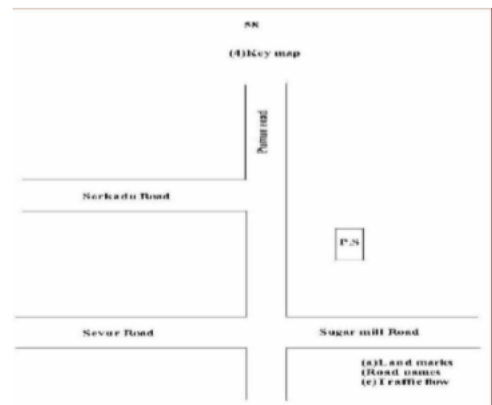

Google Map View

Polling Station Building Front View

Polling Station Front View

Cad View

Key MAP View

1 பெயர் : கௌதமி கணவர் பெயர் : சேட்டு வீட்டு எண் : 1 வயது : 36 பாலினம் : பெண் Photo is available	AAQ0870113	2 பெயர் : திவ்யா தந்தை பெயர் : சேட்டு வீட்டு எண் : 1 வயது : 34 பாலினம் : பெண் Photo is available	AAQ0870097	3 பெயர் : மாலாபுரீ கணவர் பெயர் : ஜானகி ராமன் வீட்டு எண் : 1 வயது : 33 பாலினம் : பெண் Photo is available	AAQ0870121
4 பெயர் : நித்தியா தந்தை பெயர் : மாரிமுத்து வீட்டு எண் : 1 வயது : 31 பாலினம் : பெண் Photo is available	AAQ0530196	5 பெயர் : அர்ச்சனா தந்தை பெயர் : பிரதீப் குமார் வீட்டு எண் : 1/18ஏ வயது : 27 பாலினம் : பெண் Photo is available	AAQ1108091	6 பெயர் : அம்பிகா கணவர் பெயர் : ராமு வீட்டு எண் : 1/33 வயது : 32 பாலினம் : பெண் Photo is available	WDR0660183
7 பெயர் : சிவகாமி தந்தை பெயர் : அண்ணாமலை வீட்டு எண் : 1/36 வயது : 20 பாலினம் : பெண் Photo is available	AAQ2250058	8 பெயர் : சரவணன் தந்தை பெயர் : ரேணு வீட்டு எண் : 1-58 வயது : 28 பாலினம் : ஆண் Photo is available	AAQ0870055	9 பெயர் : காயத்ரி தந்தை பெயர் : சிரஞ்சீவி வீட்டு எண் : 1-88 வயது : 31 பாலினம் : பெண் Photo is available	AAQ0530154
10 பெயர் : ராஜேஷ் தந்தை பெயர் : பூபாலன் வீட்டு எண் : 1-90 வயது : 38 பாலினம் : ஆண் Photo is available	KXZ3516119	11 பெயர் : அனிதா அருள்மொழி தந்தை பெயர் : அருள் செல்வம் வீட்டு எண் : 1/90 வயது : 23 பாலினம் : பெண் Photo is available	AAQ1962562	12 பெயர் : பாணுப் பிரியா தந்தை பெயர் : சாந்தகுமார் வீட்டு எண் : 1-117 வயது : 33 பாலினம் : பெண் Photo is available	AAQ0530246
13 பெயர் : சூர்யா தந்தை பெயர் : தாமோதிரன் வீட்டு எண் : 1/128 வயது : 23 பாலினம் : ஆண் Photo is available	AAQ1962992	14 பெயர் : மதன் தந்தை பெயர் : ஆறுமுகம் வீட்டு எண் : 1/129 பீ வயது : 23 பாலினம் : ஆண் Photo is available	AAQ1962844	15 பெயர் : ராகவன் தந்தை பெயர் : இராஜேந்திரன் வீட்டு எண் : 1-133-4 வயது : 35 பாலினம் : ஆண் Photo is available	AAQ0530345
16 பெயர் : திவ்யா கணவர் பெயர் : ராகவன் வீட்டு எண் : 1-133-4 வயது : 32 பாலினம் : பெண் Photo is available	AAQ0530253	17 பெயர் : சதீஷ்குமார் தந்தை பெயர் : சண்முகம் வீட்டு எண் : 1-133-A வயது : 45 பாலினம் : ஆண் Photo is available	KXZ1827559	18 பெயர் : அன்பரசி கணவர் பெயர் : சதீஷ்குமார் வீட்டு எண் : 1-133-A வயது : 35 பாலினம் : பெண் Photo is available	AAQ0169698
19 பெயர் : ரேகா தந்தை பெயர் : முருகேசன் வீட்டு எண் : 1-135 வயது : 36 பாலினம் : பெண் Photo is available	AAQ0530220	20 பெயர் : வெங்கடேஷ் தந்தை பெயர் : வஜ்ஜிரம் வீட்டு எண் : 1/176 வயது : 24 பாலினம் : ஆண் Photo is available	AAQ1962729	21 பெயர் : நந்தினி தந்தை பெயர் : ரமேஷ் வீட்டு எண் : 1/183/இ வயது : 24 பாலினம் : பெண் Photo is available	AAQ1962521
22 பெயர் : லோகேஷ்வரி தந்தை பெயர் : குணசேகரன் வீட்டு எண் : 1/184 வயது : 25 பாலினம் : பெண் Photo is available	AAQ1962703	23 பெயர் : ராஜேஷ் தந்தை பெயர் : குணசேகரன் வீட்டு எண் : 1-184D வயது : 35 பாலினம் : ஆண் Photo is available	AAQ0265678	24 பெயர் : கோட்டிஸ்வரி கணவர் பெயர் : இராஜேஷ் வீட்டு எண் : 1-184D வயது : 33 பாலினம் : பெண் Photo is available	AAQ0870303
25 பெயர் : வள்ளியம்மாள் கணவர் பெயர் : குப்புசாமி வீட்டு எண் : 1/194 வயது : 73 பாலினம் : பெண் Photo is available	AAQ1134865	26 பெயர் : ஸ்னேஹா தந்தை பெயர் : எடிஷன் இன்பராஜ் வீட்டு எண் : 1/195 வயது : 24 பாலினம் : பெண் Photo is available	AAQ1962612	27 பெயர் : சந்தோஷ் தந்தை பெயர் : இஸ்லக நியூடன் வீட்டு எண் : 1/198 வயது : 23 பாலினம் : ஆண் Photo is available	AAQ1962968
28 பெயர் : ஆன்சுக் ரோங்கே தந்தை பெயர் : ஜோன்ஸ் வீட்டு எண் : 1/213 வயது : 23 பாலினம் : ஆண் Photo is available	AAQ1962943	29 பெயர் : பிரிசில்லா தந்தை பெயர் : நவீன் வீட்டு எண் : 1/249 வயது : 35 பாலினம் : பெண் Photo is available	AAQ1134857	30 பெயர் : மேனகா தந்தை பெயர் : முனிசாமி வீட்டு எண் : 1/258 வயது : 25 பாலினம் : பெண் Photo is available	AAQ1962430