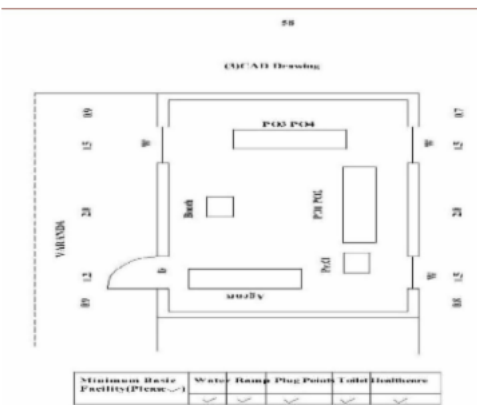

Google Map View

Polling Station Building Front View

Polling Station Front View

Cad View

Key MAP View

1 பெயர் : கௌதமி கணவர் பெயர் : சேட்டு வீட்டு எண் : 1 வயது : 36 பாலினம் : பெண் Photo is available	AAQ0870113	2 பெயர் : திவ்யா தந்தை பெயர் : சேட்டு வீட்டு எண் : 1 வயது : 34 பாலினம் : பெண் Photo is available	AAQ0870097	3 பெயர் : மாலாபுரீ கணவர் பெயர் : ஜானகி ராமன் வீட்டு எண் : 1 வயது : 33 பாலினம் : பெண் Photo is available	AAQ0870121
4 பெயர் : நித்தியா தந்தை பெயர் : மாரிமுத்து வீட்டு எண் : 1 வயது : 31 பாலினம் : பெண் Photo is available	AAQ0530196	5 பெயர் : அர்ச்சனா தந்தை பெயர் : பிரதீப் குமார் வீட்டு எண் : 1/18ஏ வயது : 27 பாலினம் : பெண் Photo is available	AAQ1108091	6 பெயர் : அம்பிகா கணவர் பெயர் : ராமு வீட்டு எண் : 1/33 வயது : 32 பாலினம் : பெண் Photo is available	WDR0660183
7 பெயர் : சிவகாமி தந்தை பெயர் : அண்ணாமலை வீட்டு எண் : 1/36 வயது : 20 பாலினம் : பெண் Photo is available	AAQ2250058	8 பெயர் : சரவணன் தந்தை பெயர் : ரேணு வீட்டு எண் : 1-58 வயது : 28 பாலினம் : ஆண் Photo is available	AAQ0870055	9 பெயர் : காயத்ரி தந்தை பெயர் : சிரஞ்சீவி வீட்டு எண் : 1-88 வயது : 31 பாலினம் : பெண் Photo is available	AAQ0530154
10 பெயர் : ராஜேஷ் தந்தை பெயர் : பூபாலன் வீட்டு எண் : 1-90 வயது : 38 பாலினம் : ஆண் Photo is available	KXZ3516119	11 பெயர் : அனிதா அருள்மொழி தந்தை பெயர் : அருள் செல்வம் வீட்டு எண் : 1/90 வயது : 23 பாலினம் : பெண் Photo is available	AAQ1962562	12 பெயர் : பாணுப் பிரியா தந்தை பெயர் : சாந்தகுமார் வீட்டு எண் : 1-117 வயது : 33 பாலினம் : பெண் Photo is available	AAQ0530246
13 பெயர் : சூர்யா தந்தை பெயர் : தாமோதிரன் வீட்டு எண் : 1/128 வயது : 23 பாலினம் : ஆண் Photo is available	AAQ1962992	14 பெயர் : மதன் தந்தை பெயர் : ஆறுமுகம் வீட்டு எண் : 1/129 பீ வயது : 23 பாலினம் : ஆண் Photo is available	AAQ1962844	15 பெயர் : ராகவன் தந்தை பெயர் : இராஜேந்திரன் வீட்டு எண் : 1-133-4 வயது : 35 பாலினம் : ஆண் Photo is available	AAQ0530345
16 பெயர் : திவ்யா கணவர் பெயர் : ராகவன் வீட்டு எண் : 1-133-4 வயது : 32 பாலினம் : பெண் Photo is available	AAQ0530253	17 பெயர் : சதீஷ்குமார் தந்தை பெயர் : சண்முகம் வீட்டு எண் : 1-133-A வயது : 45 பாலினம் : ஆண் Photo is available	KXZ1827559	18 பெயர் : அன்பரசி கணவர் பெயர் : சதீஷ்குமார் வீட்டு எண் : 1-133-A வயது : 35 பாலினம் : பெண் Photo is available	AAQ0169698
19 பெயர் : ரேகா தந்தை பெயர் : முருகேசன் வீட்டு எண் : 1-135 வயது : 36 பாலினம் : பெண் Photo is available	AAQ0530220	20 பெயர் : வெங்கடேஷ் தந்தை பெயர் : வஜ்ஜிரம் வீட்டு எண் : 1/176 வயது : 24 பாலினம் : ஆண் Photo is available	AAQ1962729	21 பெயர் : நந்தினி தந்தை பெயர் : ரமேஷ் வீட்டு எண் : 1/183/இ வயது : 24 பாலினம் : பெண் Photo is available	AAQ1962521
22 பெயர் : லோகேஷ்வரி தந்தை பெயர் : குணசேகரன் வீட்டு எண் : 1/184 வயது : 25 பாலினம் : பெண் Photo is available	AAQ1962703	23 பெயர் : ராஜேஷ் தந்தை பெயர் : குணசேகரன் வீட்டு எண் : 1-184D வயது : 35 பாலினம் : ஆண் Photo is available	AAQ0265678	24 பெயர் : கோட்டிஸ்வரி கணவர் பெயர் : இராஜேஷ் வீட்டு எண் : 1-184D வயது : 33 பாலினம் : பெண் Photo is available	AAQ0870303
25 பெயர் : வள்ளியம்மாள் கணவர் பெயர் : குப்புசாமி வீட்டு எண் : 1/194 வயது : 73 பாலினம் : பெண் Photo is available	AAQ1134865	26 பெயர் : ஸ்னேஹா தந்தை பெயர் : எடிஷன் இன்பராஜ் வீட்டு எண் : 1/195 வயது : 24 பாலினம் : பெண் Photo is available	AAQ1962612	27 பெயர் : சந்தோஷ் தந்தை பெயர் : இஸ்லக நியூடன் வீட்டு எண் : 1/198 வயது : 23 பாலினம் : ஆண் Photo is available	AAQ1962968
28 பெயர் : ஆன்சுக் ரோங்கே தந்தை பெயர் : ஜோன்ஸ் வீட்டு எண் : 1/213 வயது : 23 பாலினம் : ஆண் Photo is available	AAQ1962943	29 பெயர் : பிரிசில்லா தந்தை பெயர் : நவீன் வீட்டு எண் : 1/249 வயது : 35 பாலினம் : பெண் Photo is available	AAQ1134857	30 பெயர் : மேனகா தந்தை பெயர் : முனிசாமி வீட்டு எண் : 1/258 வயது : 25 பாலினம் : பெண் Photo is available	AAQ1962430