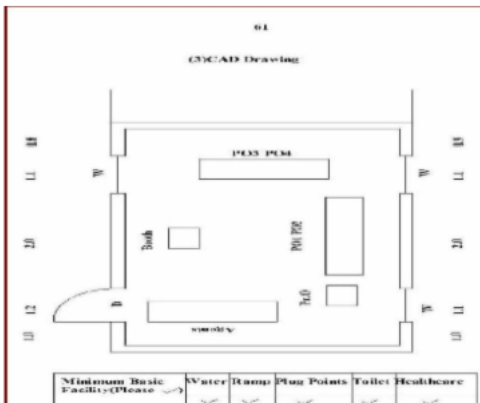

Cad View

Key MAP View