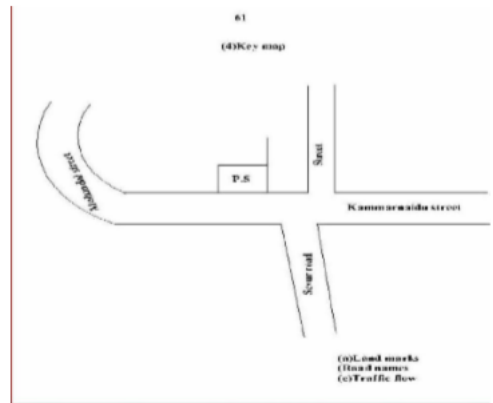

Cad View

Key MAP View