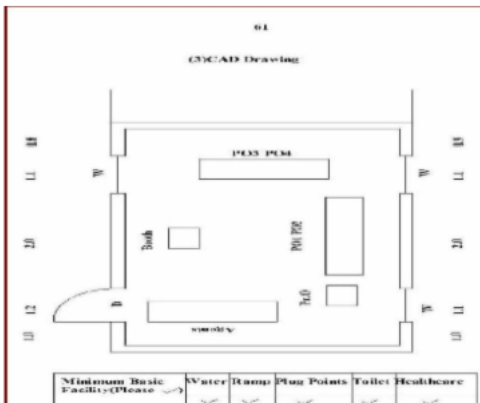

Google Map View

Polling Station Building Front View

Polling Station Front View

Cad View

Key MAP View

1	AAQ0018481	பெயர் : நதியா தந்தை பெயர்: வெங்கடேசன் வீட்டு எண் : 1-100 வயது : 37 பாலினம் : பெண்	Photo is available	2	AAQ0460162	பெயர் : முருகன் தந்தை பெயர்: ராஜேந்திரன் வீட்டு எண் : 1-130 வயது : 32 பாலினம் : ஆண்	Photo is available	3	AAQ2116119	பெயர் : ரம்பா தந்தை பெயர்: சுப்பிரமணி வீட்டு எண் : 1/146 வயது : 22 பாலினம் : பெண்	Photo is available
4	AAQ0266759	பெயர் : ஜனனி தந்தை பெயர்: பிச்சாண்டி வீட்டு எண் : 2 வயது : 34 பாலினம் : பெண்	Photo is available	5	KXZ3477015	பெயர் : கணேசன் தந்தை பெயர்: ராஜேந்திரன் வீட்டு எண் : 2-123A வயது : 37 பாலினம் : ஆண்	Photo is available	6	AAQ0460006	பெயர் : ஜெயந்தி கணவர் பெயர்: சீனிவாசன் வீட்டு எண் : 2-125 வயது : 34 பாலினம் : பெண்	Photo is available
7	AAQ2062651	பெயர் : லோகேஷ் கு தந்தை பெயர்: குமார் வீட்டு எண் : 2/125 வயது : 22 பாலினம் : ஆண்	Photo is available	8	AAQ2259059	பெயர் : நித்திஷ் குமார் தந்தை பெயர்: குமார் வீட்டு எண் : 2/125 வயது : 20 பாலினம் : ஆண்	Photo is available	9	AAQ2296762	பெயர் : மகேஷ் குமார் சரவணன் தந்தை பெயர்: சரவணன் சிங்காரம் வீட்டு எண் : 2/125 வயது : 20 பாலினம் : ஆண்	Photo is available
10	AAQ0096370	பெயர் : வெங்கடேசன் தந்தை பெயர்: கிருஷ்ணராஜன் வீட்டு எண் : 2-133 வயது : 35 பாலினம் : ஆண்	Photo is available	11	AAQ0528992	பெயர் : பாஸ்கரன் தந்தை பெயர்: கிருஷ்ணராஜன் வீட்டு எண் : 2-133 வயது : 31 பாலினம் : ஆண்	Photo is available	12	AAQ1095967	பெயர் : ராஜா தந்தை பெயர்: கிருஷ்ணராஜன் வீட்டு எண் : 2/133 வயது : 27 பாலினம் : ஆண்	Photo is available
13	AAQ0460196	பெயர் : மாலதி கணவர் பெயர்: சுதாகர் வீட்டு எண் : 2-141 வயது : 37 பாலினம் : பெண்	Photo is available	14	AAQ0266585	பெயர் : சுனில் குமார் தந்தை பெயர்: கோவிந்தசாமி வீட்டு எண் : 2-143 வயது : 36 பாலினம் : ஆண்	Photo is available	15	AAQ0529230	பெயர் : யுவராணி தந்தை பெயர்: பிச்சாண்டி வீட்டு எண் : 2-150 வயது : 32 பாலினம் : பெண்	Photo is available
16	AAQ0995431	பெயர் : பொற்செல்வி கணவர் பெயர்: ராஜேஸ் வீட்டு எண் : 3-131 வயது : 33 பாலினம் : பெண்	Photo is available	17	AAQ0528810	பெயர் : ஹரிபாலு தந்தை பெயர்: வில்வநாதன் வீட்டு எண் : 3-133A வயது : 34 பாலினம் : ஆண்	Photo is available	18	AAQ0529313	பெயர் : நவின் குமார் தந்தை பெயர்: வில்வநாதன் வீட்டு எண் : 3-133a வயது : 31 பாலினம் : ஆண்	Photo is available
19	AAQ0140079	பெயர் : அலுமேலு கணவர் பெயர்: சுப்பிரமணி வீட்டு எண் : 4-154E வயது : 63 பாலினம் : பெண்	Photo is available	20	AAQ1930627	பெயர் : சுமித்ரா தந்தை பெயர்: முருகானந்தம் வீட்டு எண் : 22 வயது : 24 பாலினம் : பெண்	Photo is available	21	AAQ1902188	பெயர் : ஷாலினி தந்தை பெயர்: ராஜி வீட்டு எண் : 92/2 வயது : 25 பாலினம் : பெண்	Photo is available
22	AAQ0529065	பெயர் : ஆர்தி தந்தை பெயர்: குருநாதன் வீட்டு எண் : 96E-4 வயது : 31 பாலினம் : பெண்	Photo is available	23	AAQ1930692	பெயர் : சூரியா மு தந்தை பெயர்: முருகானந்தம் வீட்டு எண் : 104 வயது : 26 பாலினம் : பெண்	Photo is available	24	AAQ0528828	பெயர் : பிர்தி தந்தை பெயர்: கோவிந்தன் வீட்டு எண் : 111-4X-7B வயது : 37 பாலினம் : பெண்	Photo is available
25	AAQ0529362	பெயர் : திவ்யா தந்தை பெயர்: கோவிந்தன் வீட்டு எண் : 111-4X-7B வயது : 34 பாலினம் : பெண்	Photo is available	26	KXZ1299858	பெயர் : பெரியநாயகம் கணவர் பெயர்: சிங்காரம் வீட்டு எண் : 125 வயது : 87 பாலினம் : பெண்	Photo is available	27	AAQ1395383	பெயர் : சரவணன் தந்தை பெயர்: சிங்காரம் வீட்டு எண் : 125 வயது : 54 பாலினம் : ஆண்	Photo is available
28	KXZ3118007	பெயர் : சாமுண்டீஸ்வரி கணவர் பெயர்: சரவணன் வீட்டு எண் : 125 வயது : 48 பாலினம் : பெண்	Photo is available	29	KXZ1299445	பெயர் : கருணாகரன் தந்தை பெயர்: சிங்காரம் வீட்டு எண் : 127 வயது : 62 பாலினம் : ஆண்	Photo is available	30	KXZ1696194	பெயர் : தனலட்சுமி கணவர் பெயர்: கருணாகரன் - வீட்டு எண் : 127 வயது : 52 பாலினம் : பெண்	Photo is available