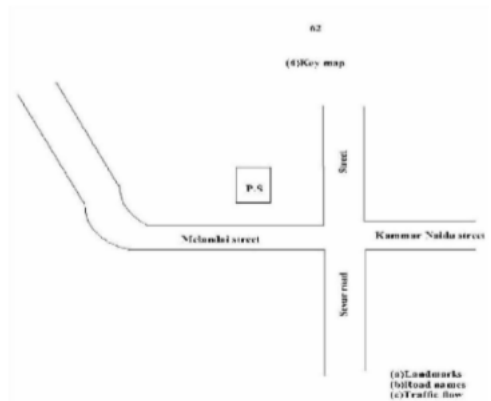

Google Map View

Polling Station Building Front View

Polling Station Front View

Cad View

Key MAP View

1 பெயர் : கவிதா கணவர் பெயர்: ஞானபால் வீட்டு எண் : 1 வயது : 49 பாலினம் : பெண்	AAQ0433219 Photo is available	2 பெயர் : சிந்தியாளலோட்டன் கணவர் பெயர்: ராஜ்குமார் வீட்டு எண் : 1 வயது : 34 பாலினம் : பெண்	AAQ1024801 Photo is available	3 பெயர் : குயின்பெய்த் ஜெயசீலி தந்தை பெயர்: ஏசுதாஸ் வீட்டு எண் : 1 வயது : 28 பாலினம் : பெண்	AAQ0871467 Photo is available
4 பெயர் : குயின் ஓப்ஷ்பா தந்தை பெயர்: ஏசுதாஸ் வீட்டு எண் : 1 வயது : 28 பாலினம் : பெண்	AAQ0871475 Photo is available	5 பெயர் : ஜான் டேவிட் தந்தை பெயர்: தினகரன் வீட்டு எண் : 1 வயது : 26 பாலினம் : ஆண்	AAQ1102334 Photo is available	6 பெயர் : ஆகாஷ் தந்தை பெயர்: தினகரன் வீட்டு எண் : 1 வயது : 24 பாலினம் : ஆண்	AAQ1870344 Photo is available
7 பெயர் : கு குமுதா கணவர் பெயர்: அருமை நாதன் வீட்டு எண் : 2/63 வயது : 46 பாலினம் : பெண்	AAQ0528729 Photo is available	8 பெயர் : ஆ தனபிரியா தந்தை பெயர்: செல்வராணி வீட்டு எண் : 2/156பி வயது : 35 பாலினம் : பெண்	AAQ0353235 Photo is available	9 பெயர் : விக் கேஷ் குமார் தந்தை பெயர்: ஜான் கிருஷ்ண வீட்டு எண் : 3-32 வயது : 31 பாலினம் : ஆண்	AAQ0528679 Photo is available
10 பெயர் : பிரவினா தந்தை பெயர்: நெப்போலியன் வீட்டு எண் : 3-34 வயது : 27 பாலினம் : பெண்	AAQ1024843 Photo is available	11 பெயர் : ஏசுதாஸ் தந்தை பெயர்: மீரா வீட்டு எண் : 3-40 வயது : 36 பாலினம் : ஆண்	AAQ0353151 Photo is available	12 பெயர் : பேபி கணவர் பெயர்: செல்வராஜ் வீட்டு எண் : 3-46 வயது : 51 பாலினம் : பெண்	KXZ3477072 Photo is available
13 பெயர் : சத்தியா கணவர் பெயர்: ஜேஸ்பர் பிரேம்குமார் வீட்டு எண் : 3/48 வயது : 39 பாலினம் : பெண்	AAQ2288413 Photo is available	14 பெயர் : ஜேஸ்பர் பிரேம்குமார் தந்தை பெயர்: ஜேக்கப் வீட்டு எண் : 3-48 வயது : 35 பாலினம் : ஆண்	AAQ0096529 Photo is available	15 பெயர் : சத்தியமேரி கணவர் பெயர்: நாகராஜ் வீட்டு எண் : 3-49 வயது : 43 பாலினம் : பெண்	AAQ0462127 Photo is available
16 பெயர் : இஸ்ரவேல் ராஜா தந்தை பெயர்: ஏசையா வீட்டு எண் : 3-50 வயது : 37 பாலினம் : ஆண்	AAQ0170647 Photo is available	17 பெயர் : வசந்தகுமார் தந்தை பெயர்: வில்சன் வீட்டு எண் : 3-55 வயது : 36 பாலினம் : ஆண்	AAQ0018556 Photo is available	18 பெயர் : நிருபாநித்திய குமாரி தந்தை பெயர்: ஜோன்ஸ் வீட்டு எண் : 3-58 வயது : 37 பாலினம் : பெண்	AAQ0018564 Photo is available
19 பெயர் : திவ்வியநளினி தந்தை பெயர்: அரசப்பன் வீட்டு எண் : 3-58 வயது : 34 பாலினம் : பெண்	AAQ0170514 Photo is available	20 பெயர் : வள்ளிக்கண் கணவர் பெயர்: பங்காரு வீட்டு எண் : 3-82 வயது : 99 பாலினம் : பெண்	KXZ3477056 Photo is available	21 பெயர் : ஷர்மினா கணவர் பெயர்: தினகரன் வீட்டு எண் : 3-82 வயது : 36 பாலினம் : பெண்	AAQ0799908 Photo is available
22 பெயர் : கேர்லின் ஜெபராணி கணவர் பெயர்: கிருஷ்ணயான் வீட்டு எண் : 3-92 வயது : 43 பாலினம் : பெண்	AAQ0170506 Photo is available	23 பெயர் : விவேக் இமானுவேல் தந்தை பெயர்: இன்பநாதன் வீட்டு எண் : 3-100 வயது : 31 பாலினம் : ஆண்	AAQ0948273 Photo is available	24 பெயர் : நிர்மலா கணவர் பெயர்: அகஸ்டியன் வீட்டு எண் : 3-104 வயது : 38 பாலினம் : பெண்	AAQ0170498 Photo is available
25 பெயர் : செளமியா கணவர் பெயர்: தீபக் பிரவீன் குமார் வீட்டு எண் : 3-119e வயது : 38 பாலினம் : பெண்	AAQ0729996 Photo is available	26 பெயர் : ராஜேஷ் சதாசு தந்தை பெயர்: மணி வீட்டு எண் : 3-129 வயது : 37 பாலினம் : ஆண்	AAQ0170720 Photo is available	27 பெயர் : குமாரி ர தந்தை பெயர்: ரவி வீட்டு எண் : 4 வயது : 32 பாலினம் : பெண்	AAQ0729954 Photo is available
28 பெயர் : ஜான் பிரபாகரன் தந்தை பெயர்: வாசரஸ் வீட்டு எண் : 4/13 வயது : 42 பாலினம் : ஆண்	KXZ3183621 Photo is available	29 பெயர் : மணிசேகர் தந்தை பெயர்: ரவி வீட்டு எண் : 4-15-2 வயது : 31 பாலினம் : ஆண்	AAQ0730036 Photo is available	30 பெயர் : டார்த்தி அ தந்தை பெயர்: அதிசயநாதன் வீட்டு எண் : 4-16 வயது : 33 பாலினம் : பெண்	AAQ0462283 Photo is available