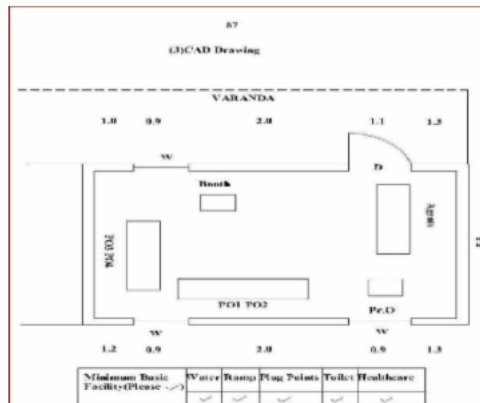

Cad View

Key MAP View