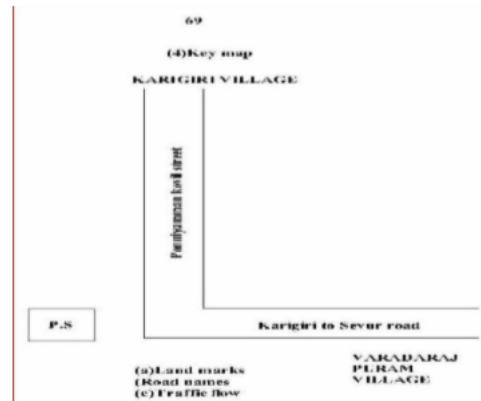

Google Map View

Polling Station Building Front View

Polling Station Front View

Cad View

Key MAP View

1 பெயர் : ராமமூர்த்தி தந்தை பெயர் : பெருமாள் வீட்டு எண் : 1 வயது : 70 பாலினம் : ஆண் Photo is available	AAQ1111178	2 பெயர் : ஆண்ட்ரூஸ் வினோத் தந்தை பெயர் : ஜெயராஜ் வீட்டு எண் : 1 வயது : 49 பாலினம் : ஆண் Photo is available	AAQ0873620	3 பெயர் : ஷானியா கணவர் பெயர் : முகம்மது ஷாதிக் வீட்டு எண் : 1 வயது : 40 பாலினம் : பெண் Photo is available	AAQ0727685
R 4 பெயர் : எஸ்தர் தந்தை பெயர் : தங்கராஜ் வீட்டு எண் : 1 வயது : 20 பாலினம் : பெண் DELETED Photo is available	AAQ2152734	5 பெயர் : பல்கிள் கணவர் பெயர் : முஹம்மத் ஜயூப் வீட்டு எண் : 1-120 வயது : 37 பாலினம் : பெண் Photo is available	AAQ0541359	6 பெயர் : பவித்ரா தந்தை பெயர் : ஜெய்சங்கர் வீட்டு எண் : 1/220 வயது : 26 பாலினம் : பெண் Photo is available	AAQ1099811
7 பெயர் : காயத்ரி தந்தை பெயர் : ஜெய்சங்கர் வீட்டு எண் : 1/220 வயது : 25 பாலினம் : பெண் Photo is available	AAQ1863356	8 பெயர் : ஆஜிராபானு சு தாயின் பெயர் : மூபீனா சு வீட்டு எண் : 1/224 வயது : 20 பாலினம் : பெண் Photo is available	AAQ2229011	9 பெயர் : கோட்டீஸ்வரன் தந்தை பெயர் : ஏகாம்பரம் வீட்டு எண் : 1-235 வயது : 27 பாலினம் : ஆண் Photo is available	AAQ1026087
10 பெயர் : மகேஷ் டீ தாயின் பெயர் : செல்வி டீ வீட்டு எண் : 1/236 வயது : 25 பாலினம் : ஆண் Photo is available	AAQ1857358	11 பெயர் : முத்துகுமார் தந்தை பெயர் : தாலமுருகன் வீட்டு எண் : 1/236 வயது : 23 பாலினம் : ஆண் Photo is available	AAQ1932391	12 பெயர் : சதீஷ்குமார் தந்தை பெயர் : ஜெயா வேலு வீட்டு எண் : 1/237 வயது : 24 பாலினம் : ஆண் Photo is available	AAQ1840164
13 பெயர் : பிரியதர்சினி தந்தை பெயர் : ஜெயவேலு வீட்டு எண் : 1/237 வயது : 22 பாலினம் : பெண் Photo is available	AAQ2121580	14 பெயர் : சீனிவாசன் ஜெ தந்தை பெயர் : ஜெயவேல் வீட்டு எண் : 1/237 வயது : 19 பாலினம் : ஆண் Photo is available	AAQ2324226	15 பெயர் : தீபா தந்தை பெயர் : கருணாநிதி வீட்டு எண் : 1-239 வயது : 27 பாலினம் : பெண் Photo is available	AAQ1026111
16 பெயர் : கார்த்திக் தந்தை பெயர் : கருணாநிதி வீட்டு எண் : 1-239 வயது : 27 பாலினம் : ஆண் Photo is available	AAQ1026095	17 பெயர் : வாய் முஜிபூர் ரஹ்மான் தந்தை பெயர் : யாசூபான் வீட்டு எண் : 1-241 வயது : 42 பாலினம் : ஆண் Photo is available	AAQ0541227	18 பெயர் : அபி தந்தை பெயர் : யாசூபான் வீட்டு எண் : 1-241 வயது : 36 பாலினம் : ஆண் Photo is available	AAQ0541219
19 பெயர் : பர்சானா கணவர் பெயர் : முஜிப்பூர் ரகுமான் வீட்டு எண் : 1-241 வயது : 34 பாலினம் : பெண் Photo is available	AAQ0541334	20 பெயர் : பாமிதா கணவர் பெயர் : அபி வீட்டு எண் : 1-241 வயது : 31 பாலினம் : பெண் Photo is available	AAQ0541342	21 பெயர் : மூபீனா கணவர் பெயர் : சுலைமான் பாஷா வீட்டு எண் : 1-242 வயது : 44 பாலினம் : பெண் Photo is available	AAQ0541748
22 பெயர் : ஆஷிம் பாஷா தந்தை பெயர் : முகம்மது யாசூப் வீட்டு எண் : 1-242 வயது : 31 பாலினம் : ஆண் Photo is available	AAQ0541706	23 பெயர் : சலினா கணவர் பெயர் : சமீயுள்ளா வீட்டு எண் : 1-243 வயது : 37 பாலினம் : பெண் Photo is available	AAQ0541326	24 பெயர் : முல்லை தந்தை பெயர் : பாஸ்கரன் வீட்டு எண் : 1-248 வயது : 35 பாலினம் : பெண் Photo is available	AAQ0541318
25 பெயர் : சுகந்தி தந்தை பெயர் : இளங்கோவன் வீட்டு எண் : 1-248 வயது : 34 பாலினம் : பெண் Photo is available	AAQ0541300	26 பெயர் : தயாளன் தந்தை பெயர் : இளங்கோவன் வீட்டு எண் : 1-248 வயது : 31 பாலினம் : ஆண் Photo is available	AAQ1026046	27 பெயர் : தீபக் தந்தை பெயர் : இளங்கோவன் வீட்டு எண் : 1-248 வயது : 28 பாலினம் : ஆண் Photo is available	AAQ1026012
28 பெயர் : சமதி கணவர் பெயர் : மனோகரன் வீட்டு எண் : 1-249 வயது : 53 பாலினம் : பெண் Photo is available	AAQ0541383	29 பெயர் : ராஜேஸ்வரி கணவர் பெயர் : குமார் வீட்டு எண் : 1-253A வயது : 36 பாலினம் : பெண் Photo is available	AAQ0873653	30 பெயர் : குணசேகரன் தந்தை பெயர் : தென்னரசு வீட்டு எண் : 1-255 வயது : 32 பாலினம் : ஆண் Photo is available	AAQ0541524