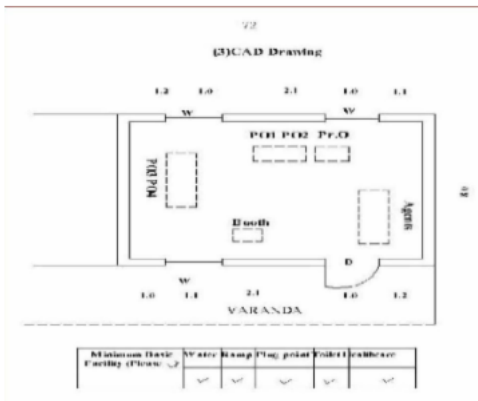

Google Map View

Polling Station Building Front View

Polling Station Front View

Cad View

Key MAP View

1 பெயர் : ஜானகி முனிசாமி கணவர் பெயர் : முனிசாமி வீட்டு எண் : 0 வயது : 71 பாலினம் : பெண் Photo is available	AAQ2250694	2 பெயர் : சு வெங்கடேசன் தந்தை பெயர் : சுப்பிரமணி வீட்டு எண் : 0 வயது : 66 பாலினம் : ஆண் Photo is available	AAQ1909456	3 பெயர் : ஏழுமலை தந்தை பெயர் : வெங்கடேசன் வீட்டு எண் : 0 வயது : 52 பாலினம் : ஆண் Photo is available	AAQ1226349
4 பெயர் : வெள்ளச்சி அம்மாள் கணவர் பெயர் : ஏழுமலை வீட்டு எண் : 0 வயது : 50 பாலினம் : பெண் Photo is available	AAQ1226331	5 பெயர் : விஜயா கணவர் பெயர் : ராமன் வீட்டு எண் : 0 வயது : 50 பாலினம் : பெண் Photo is available	AAQ2138550	6 பெயர் : ராஜேஷ்வரி கணவர் பெயர் : நாகராஜ் வீட்டு எண் : 0 வயது : 40 பாலினம் : பெண் Photo is available	AAQ1225861
7 பெயர் : மினி கிரிஸ்டினா கணவர் பெயர் : சங்கீத்குமார் வீட்டு எண் : 0 வயது : 33 பாலினம் : பெண் Photo is available	AAQ2239325	8 பெயர் : சின்னகண்ணு தந்தை பெயர் : முனிசாமி வீட்டு எண் : 1 வயது : 86 பாலினம் : ஆண் Photo is available	KXZ1706795	9 பெயர் : விஜயா கணவர் பெயர் : சின்னகண்ணு வீட்டு எண் : 1 வயது : 76 பாலினம் : பெண் Photo is available	KXZ1242825
10 பெயர் : புகழேந்தி கிருஷ்ணன் தந்தை பெயர் : கிருஷ்ணன் வீட்டு எண் : 1 வயது : 69 பாலினம் : ஆண் Photo is available	XNO1949080	11 பெயர் : முனியம்மாள் கணவர் பெயர் : கோபால் வீட்டு எண் : 1 வயது : 64 பாலினம் : பெண் Photo is available	AAQ1863349	12 பெயர் : கிறிஸ்டிதாஸ் தந்தை பெயர் : ஜெயராஜ் வீட்டு எண் : 1 வயது : 54 பாலினம் : ஆண் Photo is available	AAQ0727057
13 பெயர் : அமிர்தலிங்கம் தந்தை பெயர் : பாண்டியன் வீட்டு எண் : 1 வயது : 47 பாலினம் : ஆண் Photo is available	AAQ0801225	14 பெயர் : சிவகாமி கணவர் பெயர் : முனிசாமி வீட்டு எண் : 1 வயது : 46 பாலினம் : பெண் Photo is available	AAQ0463380	15 பெயர் : சுரேஷ்குமார் தந்தை பெயர் : சின்னகுழந்தை வீட்டு எண் : 1 வயது : 40 பாலினம் : ஆண் Photo is available	AAQ0268995
16 பெயர் : சோனியாககிர்தமணி தந்தை பெயர் : டேவிட் வீட்டு எண் : 1 வயது : 39 பாலினம் : பெண் Photo is available	AAQ0020578	# 17 பெயர் : ராஜேஷ் சி தந்தை பெயர் : சின்னகுழந்தை வீட்டு எண் : 1 வயது : 38 பாலினம் : ஆண் Photo is available	AAQ0269043	#2 18 பெயர் : பாத்திமா கிரிஸ்டிதாஸ் கணவர் பெயர் : கிறிஸ்டிதாஸ் வீட்டு எண் : 1 வயது : 37 பாலினம் : பெண் Photo is available	AAQ0727040
19 பெயர் : உமா மகேஸ்வரி கணவர் பெயர் : அமிர்தலிங்கம் வீட்டு எண் : 1 வயது : 35 பாலினம் : பெண் Photo is available	AAQ0801217	20 பெயர் : சாம்சந்தீபக் தந்தை பெயர் : டேவிட் வீட்டு எண் : 1 வயது : 34 பாலினம் : ஆண் Photo is available	AAQ0269084	21 பெயர் : சங்கீத்குமார் தந்தை பெயர் : செல்வகுமார் வீட்டு எண் : 1 வயது : 33 பாலினம் : ஆண் Photo is available	AAQ1088608
22 பெயர் : அருண் தந்தை பெயர் : வடிவேல் வீட்டு எண் : 1 வயது : 33 பாலினம் : ஆண் Photo is available	AAQ0726935	23 பெயர் : ஜெபஸ்ஜின் தந்தை பெயர் : செல்வகுமார் வீட்டு எண் : 1 வயது : 31 பாலினம் : ஆண் Photo is available	AAQ1088582	24 பெயர் : மகேஷ்வரி தந்தை பெயர் : குமரேசன் வீட்டு எண் : 1 வயது : 31 பாலினம் : பெண் Photo is available	AAQ0756239
25 பெயர் : ஜெயபுர் கணவர் பெயர் : சங்கர் வீட்டு எண் : 1 வயது : 31 பாலினம் : பெண் Photo is available	AAQ1863364	S2 26 பெயர் : ஆஷா தந்தை பெயர் : வடிவேல் வீட்டு எண் : 1 வயது : 30 பாலினம் : பெண் Photo is available	AAQ0726984	27 பெயர் : மோனிகா தந்தை பெயர் : அருந்தாஸ் வீட்டு எண் : 1 வயது : 30 பாலினம் : பெண் Photo is available	AAQ1088590
28 பெயர் : மதன்செல்வகுமார் தந்தை பெயர் : வடிவேல் வீட்டு எண் : 1 வயது : 28 பாலினம் : ஆண் Photo is available	AAQ1026483	29 பெயர் : சூரியகலா சி கணவர் பெயர் : வினோத்குமார் வீட்டு எண் : 1 வயது : 25 பாலினம் : பெண் Photo is available	AAQ2083327	30 பெயர் : ஆதர்ஷ் ஜியோப்டீரே டேனியல் தந்தை பெயர் : கிருபாகர டேனியல் ஏ வீட்டு எண் : 1 வயது : 24 பாலினம் : ஆண் Photo is available	AAQ1910280