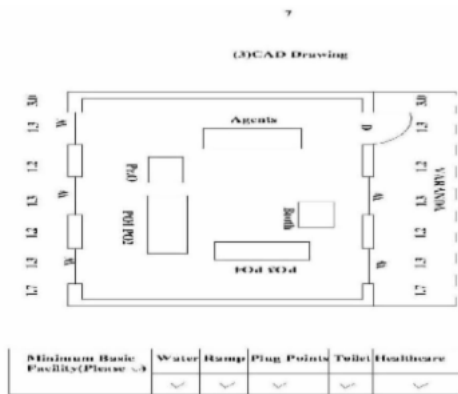

வாக்காளர் பதிவு அலுவலரின்
கையொப்பம்

Nazri Naksha

Google Map View

Polling Station Building Front View

Polling Station Front View

Cad View

Key MAP View

| | | | | | |
|--|------------|--|------------|---|------------|
| 1 பெயர் : லட்சுமி கணவர் பெயர் : ஈசாக்கு வீட்டு எண் : 1 வயது : 68 பாலினம் : பெண் Photo is available | AAQ0250845 | 2 பெயர் : கார்த்திகைவேணி கணவர் பெயர் : சுரேஷ் வீட்டு எண் : 1 வயது : 66 பாலினம் : பெண் Photo is available | AAQ0250654 | 3 பெயர் : சுரேஷ் தந்தை பெயர் : தேவன் வீட்டு எண் : 1 வயது : 62 பாலினம் : ஆண் Photo is available | AAQ0250696 |
| 4 பெயர் : ரஞ்சன் தந்தை பெயர் : சின்னகண்ணு வீட்டு எண் : 1 வயது : 61 பாலினம் : ஆண் Photo is available | AAQ0250787 | 5 பெயர் : ராணி கணவர் பெயர் : இராபர்ட் செல்லையா வீட்டு எண் : 1 வயது : 59 பாலினம் : பெண் Photo is available | AAQ1013655 | 6 பெயர் : விஜயகுமாரி கணவர் பெயர் : மாரிமுத்து வீட்டு எண் : 1 வயது : 57 பாலினம் : பெண் Photo is available | AAQ1247501 |
| 7 பெயர் : பேதுரு தந்தை பெயர் : தாண்டவராயன் வீட்டு எண் : 1 வயது : 54 பாலினம் : ஆண் Photo is available | AAQ0250761 | 8 பெயர் : வள்ளி ஷீலா கணவர் பெயர் : பெருமாள் வீட்டு எண் : 1 வயது : 50 பாலினம் : பெண் Photo is available | AAQ0520262 | 9 பெயர் : சாம்சன் ஜோன்ஸ் தந்தை பெயர் : ஜீலியஸ் கிரிஸ்டோபர் வீட்டு எண் : 1 வயது : 43 பாலினம் : ஆண் Photo is available | AAQ0941898 |
| 10 பெயர் : விக்னேஸ் தந்தை பெயர் : பெருமாள் வீட்டு எண் : 1 வயது : 41 பாலினம் : ஆண் Photo is available | AAQ0751024 | 11 பெயர் : தமிழ் செல்வன் தந்தை பெயர் : பெருமாள் வீட்டு எண் : 1 வயது : 40 பாலினம் : ஆண் Photo is available | AAQ0250779 | 12 பெயர் : அனுசுயா கணவர் பெயர் : ராபர்ட் செல்லையா வீட்டு எண் : 1 வயது : 39 பாலினம் : பெண் Photo is available | AAQ1013648 |
| 13 பெயர் : ஸ்டீன்லிஜோன்ஸ் தந்தை பெயர் : ஈசாக்கு வீட்டு எண் : 1 வயது : 38 பாலினம் : ஆண் Photo is available | AAQ0250662 | 14 பெயர் : பல்லவஅரசி தந்தை பெயர் : ஈசாக்கு வீட்டு எண் : 1 வயது : 37 பாலினம் : பெண் Photo is available | AAQ0250811 | 15 பெயர் : லிவிங்குட்ன் தந்தை பெயர் : தேவசுந்தரம் வீட்டு எண் : 1 வயது : 35 பாலினம் : ஆண் Photo is available | AAQ0250886 |
| 16 பெயர் : நரேன்ஜீவன் கிஷோர் குமார் தந்தை பெயர் : சுந்தராஜ் வீட்டு எண் : 1 வயது : 34 பாலினம் : ஆண் Photo is available | AAQ0250902 | 17 பெயர் : கலைசெல்வி கணவர் பெயர் : மாதவன் வீட்டு எண் : 1 வயது : 33 பாலினம் : பெண் Photo is available | AAQ0941963 | 18 பெயர் : சிவசங்கர் தந்தை பெயர் : துரைராஜ் வீட்டு எண் : 1 வயது : 33 பாலினம் : ஆண் Photo is available | AAQ0750893 |
| 19 பெயர் : சாலேம் தந்தை பெயர் : சகேயராஜி வீட்டு எண் : 1 வயது : 32 பாலினம் : ஆண் Photo is available | AAQ0520536 | 20 பெயர் : சாந்தி தந்தை பெயர் : சேகர் வீட்டு எண் : 1 வயது : 32 பாலினம் : பெண் Photo is available | AAQ0751107 | 21 பெயர் : ராகேஷ் தந்தை பெயர் : இராபர்ட் செல்லையா வீட்டு எண் : 1 வயது : 31 பாலினம் : ஆண் Photo is available | AAQ1013606 |
| 22 பெயர் : ராமச்சந்திரன் தந்தை பெயர் : பழனி வீட்டு எண் : 1 வயது : 31 பாலினம் : ஆண் Photo is available | AAQ0520551 | 23 பெயர் : சத்தியமூர்த்தி தந்தை பெயர் : பாலன் வீட்டு எண் : 1 வயது : 30 பாலினம் : ஆண் Photo is available | AAQ0791814 | 24 பெயர் : ராகவேந்திரா தந்தை பெயர் : சேகர் வீட்டு எண் : 1 வயது : 30 பாலினம் : ஆண் Photo is available | AAQ0750901 |
| 25 பெயர் : வேல் தந்தை பெயர் : கோடில்வரன் வீட்டு எண் : 1 வயது : 30 பாலினம் : ஆண் Photo is available | AAQ0747683 | 26 பெயர் : தமிழ்செல்வி ப தந்தை பெயர் : பஞ்சநாதன் வீட்டு எண் : 1 வயது : 30 பாலினம் : பெண் Photo is available | AAQ0520585 | 27 பெயர் : அன்னாள் தந்தை பெயர் : ஜெயகரன் வீட்டு எண் : 1 வயது : 29 பாலினம் : பெண் Photo is available | AAQ0791707 |
| 28 பெயர் : ராகினி தந்தை பெயர் : இராபர்ட் செல்லையா வீட்டு எண் : 1 வயது : 29 பாலினம் : பெண் Photo is available | AAQ1013697 | 29 பெயர் : வேலு தாயின் பெயர் : தாரா வீட்டு எண் : 1 வயது : 29 பாலினம் : ஆண் Photo is available | AAQ2050920 | 30 பெயர் : வசந்தா கணவர் பெயர் : ராகேஷ் வீட்டு எண் : 1 வயது : 28 பாலினம் : பெண் Photo is available | AAQ1013705 |