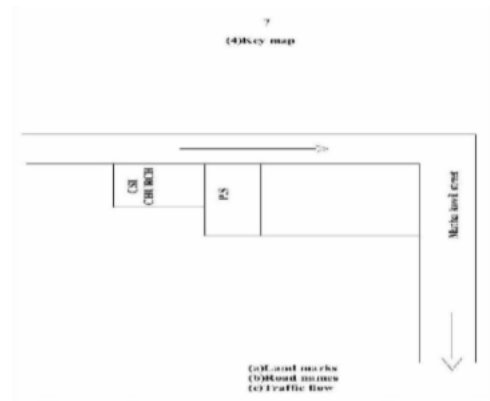

வாக்காளர் பதிவு அலுவலரின்
கையொப்பம்

Nazri Naksha

Google Map View

Polling Station Building Front View

Polling Station Front View

Cad View

Key MAP View

| | | | | | |
|--|------------|--|------------|---|------------|
| 1 பெயர் : லட்சுமி கணவர் பெயர் : ஈசாக்கு வீட்டு எண் : 1 வயது : 68 பாலினம் : பெண் Photo is available | AAQ0250845 | 2 பெயர் : கார்த்திகைவேணி கணவர் பெயர் : சுரேஷ் வீட்டு எண் : 1 வயது : 66 பாலினம் : பெண் Photo is available | AAQ0250654 | 3 பெயர் : சுரேஷ் தந்தை பெயர் : தேவன் வீட்டு எண் : 1 வயது : 62 பாலினம் : ஆண் Photo is available | AAQ0250696 |
| 4 பெயர் : ரஞ்சன் தந்தை பெயர் : சின்னகண்ணு வீட்டு எண் : 1 வயது : 61 பாலினம் : ஆண் Photo is available | AAQ0250787 | 5 பெயர் : ராணி கணவர் பெயர் : இராபர்ட் செல்லையா வீட்டு எண் : 1 வயது : 59 பாலினம் : பெண் Photo is available | AAQ1013655 | 6 பெயர் : விஜயகுமாரி கணவர் பெயர் : மாரிமுத்து வீட்டு எண் : 1 வயது : 57 பாலினம் : பெண் Photo is available | AAQ1247501 |
| 7 பெயர் : பேதுரு தந்தை பெயர் : தாண்டவராயன் வீட்டு எண் : 1 வயது : 54 பாலினம் : ஆண் Photo is available | AAQ0250761 | 8 பெயர் : வள்ளி ஷீலா கணவர் பெயர் : பெருமாள் வீட்டு எண் : 1 வயது : 50 பாலினம் : பெண் Photo is available | AAQ0520262 | 9 பெயர் : சாம்சன் ஜோன்ஸ் தந்தை பெயர் : ஜீலியஸ் கிரிஸ்டோபர் வீட்டு எண் : 1 வயது : 43 பாலினம் : ஆண் Photo is available | AAQ0941898 |
| 10 பெயர் : விக்னேஸ் தந்தை பெயர் : பெருமாள் வீட்டு எண் : 1 வயது : 41 பாலினம் : ஆண் Photo is available | AAQ0751024 | 11 பெயர் : தமிழ் செல்வன் தந்தை பெயர் : பெருமாள் வீட்டு எண் : 1 வயது : 40 பாலினம் : ஆண் Photo is available | AAQ0250779 | 12 பெயர் : அனுசுயா கணவர் பெயர் : ராபர்ட் செல்லையா வீட்டு எண் : 1 வயது : 39 பாலினம் : பெண் Photo is available | AAQ1013648 |
| 13 பெயர் : ஸ்டீன்லிஜோன்ஸ் தந்தை பெயர் : ஈசாக்கு வீட்டு எண் : 1 வயது : 38 பாலினம் : ஆண் Photo is available | AAQ0250662 | 14 பெயர் : பல்லவஅரசி தந்தை பெயர் : ஈசாக்கு வீட்டு எண் : 1 வயது : 37 பாலினம் : பெண் Photo is available | AAQ0250811 | 15 பெயர் : லிவிங்குட்ன் தந்தை பெயர் : தேவசுந்தரம் வீட்டு எண் : 1 வயது : 35 பாலினம் : ஆண் Photo is available | AAQ0250886 |
| 16 பெயர் : நரேன்ஜீவன் கிஷோர் குமார் தந்தை பெயர் : சுந்தராஜ் வீட்டு எண் : 1 வயது : 34 பாலினம் : ஆண் Photo is available | AAQ0250902 | 17 பெயர் : கலைசெல்வி கணவர் பெயர் : மாதவன் வீட்டு எண் : 1 வயது : 33 பாலினம் : பெண் Photo is available | AAQ0941963 | 18 பெயர் : சிவசங்கர் தந்தை பெயர் : துரைராஜ் வீட்டு எண் : 1 வயது : 33 பாலினம் : ஆண் Photo is available | AAQ0750893 |
| 19 பெயர் : சாலேம் தந்தை பெயர் : சகேயராஜி வீட்டு எண் : 1 வயது : 32 பாலினம் : ஆண் Photo is available | AAQ0520536 | 20 பெயர் : சாந்தி தந்தை பெயர் : சேகர் வீட்டு எண் : 1 வயது : 32 பாலினம் : பெண் Photo is available | AAQ0751107 | 21 பெயர் : ராகேஷ் தந்தை பெயர் : இராபர்ட் செல்லையா வீட்டு எண் : 1 வயது : 31 பாலினம் : ஆண் Photo is available | AAQ1013606 |
| 22 பெயர் : ராமச்சந்திரன் தந்தை பெயர் : பழனி வீட்டு எண் : 1 வயது : 31 பாலினம் : ஆண் Photo is available | AAQ0520551 | 23 பெயர் : சத்தியமூர்த்தி தந்தை பெயர் : பாலன் வீட்டு எண் : 1 வயது : 30 பாலினம் : ஆண் Photo is available | AAQ0791814 | 24 பெயர் : ராகவேந்திரா தந்தை பெயர் : சேகர் வீட்டு எண் : 1 வயது : 30 பாலினம் : ஆண் Photo is available | AAQ0750901 |
| 25 பெயர் : வேல் தந்தை பெயர் : கோடில்வரன் வீட்டு எண் : 1 வயது : 30 பாலினம் : ஆண் Photo is available | AAQ0747683 | 26 பெயர் : தமிழ்செல்வி ப தந்தை பெயர் : பஞ்சநாதன் வீட்டு எண் : 1 வயது : 30 பாலினம் : பெண் Photo is available | AAQ0520585 | 27 பெயர் : அன்னாள் தந்தை பெயர் : ஜெயகரன் வீட்டு எண் : 1 வயது : 29 பாலினம் : பெண் Photo is available | AAQ0791707 |
| 28 பெயர் : ராகினி தந்தை பெயர் : இராபர்ட் செல்லையா வீட்டு எண் : 1 வயது : 29 பாலினம் : பெண் Photo is available | AAQ1013697 | 29 பெயர் : வேலு தாயின் பெயர் : தாரா வீட்டு எண் : 1 வயது : 29 பாலினம் : ஆண் Photo is available | AAQ2050920 | 30 பெயர் : வசந்தா கணவர் பெயர் : ராகேஷ் வீட்டு எண் : 1 வயது : 28 பாலினம் : பெண் Photo is available | AAQ1013705 |