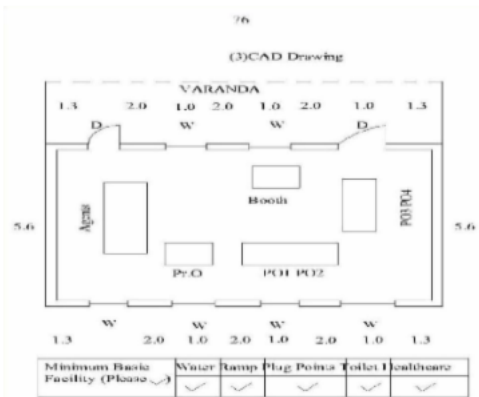

Cad View

Key MAP View