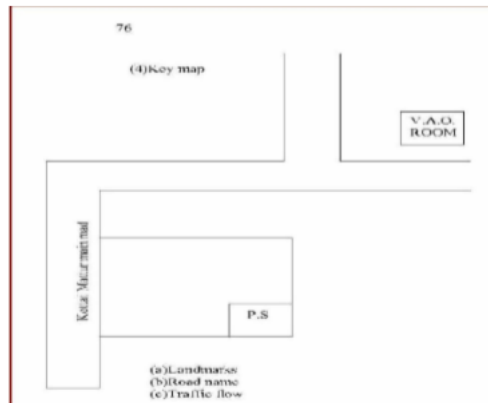

Cad View

Key MAP View