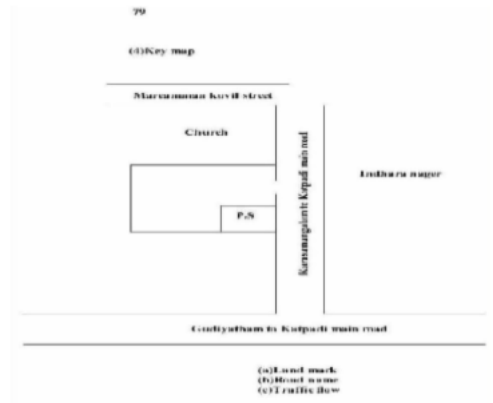

Google Map View

Polling Station Building Front View

Polling Station Front View

Cad View

Key MAP View

1 பெயர் : பச்சையப்பன் தந்தை பெயர்: ராமன் வீட்டு எண் : 1 வயது : 33 பாலினம் : ஆண்	AAQ0802314 Photo is available	# 2 பெயர் : சத்ய நாராயணா தந்தை பெயர்: சுப்பிரமணி வீட்டு எண் : 1 வயது : 32 பாலினம் : ஆண்	AAQ0545392 Photo is available	3 பெயர் : தண்டபாணி தந்தை பெயர்: மன்னார்சாமி வீட்டு எண் : 4-200 வயது : 72 பாலினம் : ஆண்	AAQ0802322 Photo is available
4 பெயர் : அருண் தந்தை பெயர்: குமார் வீட்டு எண் : 5 வயது : 28 பாலினம் : ஆண்	AAQ0876037 Photo is available	S 5 பெயர் : சந்தியா தந்தை பெயர்: மு.கௌந்தர ராஜன் வீட்டு எண் : 5/87 வயது : 32 பாலினம் : பெண்	AAQ2330637 Photo is available	6 பெயர் : அனுஷா தந்தை பெயர்: கருணாகரன் வீட்டு எண் : 6/313 வயது : 20 பாலினம் : பெண்	AAQ2148856 Photo is available
# 7 பெயர் : ச சா தனலட்சுமி கணவர் பெயர்: பாபு வீட்டு எண் : 21 வயது : 38 பாலினம் : பெண்	WNC0676064 Photo is available	8 பெயர் : நீதீஷ் குமார் தந்தை பெயர்: கிருஷ்ணா மூர்த்தி வீட்டு எண் : 57 வயது : 24 பாலினம் : ஆண்	AAQ1852367 Photo is available	9 பெயர் : விசா கணவர் பெயர்: குப்புசாமி வீட்டு எண் : 310 வயது : 80 பாலினம் : பெண்	KXZ3210283 Photo is available
10 பெயர் : பாண்டியன் தந்தை பெயர்: குப்புசாமி வீட்டு எண் : 310 வயது : 57 பாலினம் : ஆண்	KXZ3210275 Photo is available	11 பெயர் : சித்ரா கணவர் பெயர்: பாண்டியன் வீட்டு எண் : 310 வயது : 45 பாலினம் : பெண்	KXZ3357654 Photo is available	12 பெயர் : வெங்கடேசன் தந்தை பெயர்: குப்புசாமி வீட்டு எண் : 310E2 வயது : 63 பாலினம் : ஆண்	AAQ1420488 Photo is available
13 பெயர் : பாபு தந்தை பெயர்: குப்புசாமி வீட்டு எண் : 310E2 வயது : 60 பாலினம் : ஆண்	AAQ1420496 Photo is available	14 பெயர் : நிரமலா கணவர் பெயர்: வெங்கடேசன் வீட்டு எண் : 310E2 வயது : 54 பாலினம் : பெண்	AAQ1420504 Photo is available	15 பெயர் : கஸ்தூரி கணவர் பெயர்: பாபு வீட்டு எண் : 310E2 வயது : 47 பாலினம் : பெண்	AAQ1420512 Photo is available
16 பெயர் : மனோகரன் தந்தை பெயர்: குப்புசாமி வீட்டு எண் : 311 வயது : 66 பாலினம் : ஆண்	AAQ1420520 Photo is available	17 பெயர் : விஜயலட்சுமி கணவர் பெயர்: மனோகரன் வீட்டு எண் : 311 வயது : 64 பாலினம் : பெண்	AAQ1420538 Photo is available	18 பெயர் : சுரேஷ் தந்தை பெயர்: மனோகரன் வீட்டு எண் : 311 வயது : 40 பாலினம் : ஆண்	KXZ3210002 Photo is available
19 பெயர் : ராஜேஷ்வரி கணவர் பெயர்: பண்டரி வீட்டு எண் : 312 வயது : 65 பாலினம் : பெண்	AAQ1420546 Photo is available	20 பெயர் : குமார் தந்தை பெயர்: பண்டரி வீட்டு எண் : 312 வயது : 60 பாலினம் : ஆண்	AAQ1420553 Photo is available	21 பெயர் : அபிராமி கணவர் பெயர்: குமார் வீட்டு எண் : 312 வயது : 55 பாலினம் : பெண்	AAQ1420561 Photo is available
22 பெயர் : பாஸ்கர் தந்தை பெயர்: பண்டரி வீட்டு எண் : 312 வயது : 55 பாலினம் : ஆண்	AAQ1420579 Photo is available	23 பெயர் : தீபா கணவர் பெயர்: பண்டரி வீட்டு எண் : 312 வயது : 44 பாலினம் : பெண்	KXZ2491009 Photo is available	24 பெயர் : தேவி கணவர் பெயர்: பாஸ்கர் வீட்டு எண் : 312 வயது : 44 பாலினம் : பெண்	KXZ2491017 Photo is available
25 பெயர் : கல்பனா கணவர் பெயர்: கார்த்திகேயன் வீட்டு எண் : 313 வயது : 55 பாலினம் : பெண்	AAQ1420587 Photo is available	26 பெயர் : கருணாகரன் தந்தை பெயர்: அர்சுணன் வீட்டு எண் : 313 வயது : 55 பாலினம் : ஆண்	AAQ0273102 Photo is available	27 பெயர் : சங்கீதா தந்தை பெயர்: கருணாகரன் வீட்டு எண் : 313 வயது : 45 பாலினம் : பெண்	KXZ3471604 Photo is available
28 பெயர் : கார்த்திகேயன் தந்தை பெயர்: துரை வீட்டு எண் : 313 வயது : 45 பாலினம் : ஆண்	AAQ1420595 Photo is available	29 பெயர் : ஜெயபுத் ச தந்தை பெயர்: சந்திர சேகரன் ஜ வீட்டு எண் : 793 வயது : 19 பாலினம் : பெண்	AAQ2290005 Photo is available	R 30 பெயர் : சுவாதி கணவர் பெயர்: சதாநாதர் வீட்டு எண் : எண் 222 வயது : 27 பாலினம் : பெண்	AAQ1183276 Photo is available