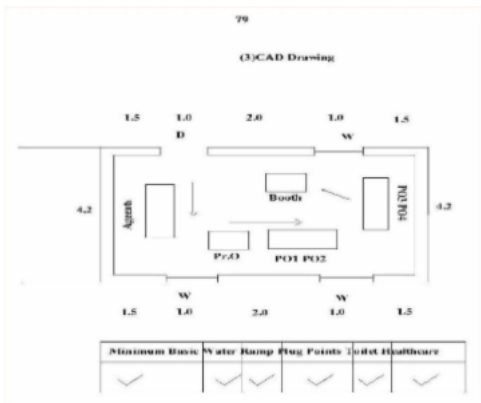

Google Map View

Polling Station Building Front View

Polling Station Front View

Cad View

Key MAP View

1 பெயர் : பச்சையப்பன் தந்தை பெயர்: ராமன் வீட்டு எண் : 1 வயது : 33 பாலினம் : ஆண்	AAQ0802314 Photo is available	# 2 பெயர் : சத்ய நாராயணா தந்தை பெயர்: சுப்பிரமணி வீட்டு எண் : 1 வயது : 32 பாலினம் : ஆண்	AAQ0545392 Photo is available	3 பெயர் : தண்டபாணி தந்தை பெயர்: மன்னார்சாமி வீட்டு எண் : 4-200 வயது : 72 பாலினம் : ஆண்	AAQ0802322 Photo is available
4 பெயர் : அருண் தந்தை பெயர்: குமார் வீட்டு எண் : 5 வயது : 28 பாலினம் : ஆண்	AAQ0876037 Photo is available	S 5 பெயர் : சந்தியா தந்தை பெயர்: மு.கௌந்தர ராஜன் வீட்டு எண் : 5/87 வயது : 32 பாலினம் : பெண்	AAQ2330637 Photo is available	6 பெயர் : அனுஷா தந்தை பெயர்: கருணாகரன் வீட்டு எண் : 6/313 வயது : 20 பாலினம் : பெண்	AAQ2148856 Photo is available
# 7 பெயர் : ச சா தனலட்சுமி கணவர் பெயர்: பாபு வீட்டு எண் : 21 வயது : 38 பாலினம் : பெண்	WNC0676064 Photo is available	8 பெயர் : நீதீஷ் குமார் தந்தை பெயர்: கிருஷ்ணா மூர்த்தி வீட்டு எண் : 57 வயது : 24 பாலினம் : ஆண்	AAQ1852367 Photo is available	9 பெயர் : விசா கணவர் பெயர்: குப்புசாமி வீட்டு எண் : 310 வயது : 80 பாலினம் : பெண்	KXZ3210283 Photo is available
10 பெயர் : பாண்டியன் தந்தை பெயர்: குப்புசாமி வீட்டு எண் : 310 வயது : 57 பாலினம் : ஆண்	KXZ3210275 Photo is available	11 பெயர் : சித்ரா கணவர் பெயர்: பாண்டியன் வீட்டு எண் : 310 வயது : 45 பாலினம் : பெண்	KXZ3357654 Photo is available	12 பெயர் : வெங்கடேசன் தந்தை பெயர்: குப்புசாமி வீட்டு எண் : 310E2 வயது : 63 பாலினம் : ஆண்	AAQ1420488 Photo is available
13 பெயர் : பாபு தந்தை பெயர்: குப்புசாமி வீட்டு எண் : 310E2 வயது : 60 பாலினம் : ஆண்	AAQ1420496 Photo is available	14 பெயர் : நிரமலா கணவர் பெயர்: வெங்கடேசன் வீட்டு எண் : 310E2 வயது : 54 பாலினம் : பெண்	AAQ1420504 Photo is available	15 பெயர் : கஸ்தூரி கணவர் பெயர்: பாபு வீட்டு எண் : 310E2 வயது : 47 பாலினம் : பெண்	AAQ1420512 Photo is available
16 பெயர் : மனோகரன் தந்தை பெயர்: குப்புசாமி வீட்டு எண் : 311 வயது : 66 பாலினம் : ஆண்	AAQ1420520 Photo is available	17 பெயர் : விஜயலட்சுமி கணவர் பெயர்: மனோகரன் வீட்டு எண் : 311 வயது : 64 பாலினம் : பெண்	AAQ1420538 Photo is available	18 பெயர் : சுரேஷ் தந்தை பெயர்: மனோகரன் வீட்டு எண் : 311 வயது : 40 பாலினம் : ஆண்	KXZ3210002 Photo is available
19 பெயர் : ராஜேஷ்வரி கணவர் பெயர்: பண்டரி வீட்டு எண் : 312 வயது : 65 பாலினம் : பெண்	AAQ1420546 Photo is available	20 பெயர் : குமார் தந்தை பெயர்: பண்டரி வீட்டு எண் : 312 வயது : 60 பாலினம் : ஆண்	AAQ1420553 Photo is available	21 பெயர் : அபிராமி கணவர் பெயர்: குமார் வீட்டு எண் : 312 வயது : 55 பாலினம் : பெண்	AAQ1420561 Photo is available
22 பெயர் : பாஸ்கர் தந்தை பெயர்: பண்டரி வீட்டு எண் : 312 வயது : 55 பாலினம் : ஆண்	AAQ1420579 Photo is available	23 பெயர் : தீபா கணவர் பெயர்: பண்டரி வீட்டு எண் : 312 வயது : 44 பாலினம் : பெண்	KXZ2491009 Photo is available	24 பெயர் : தேவி கணவர் பெயர்: பாஸ்கர் வீட்டு எண் : 312 வயது : 44 பாலினம் : பெண்	KXZ2491017 Photo is available
25 பெயர் : கல்பனா கணவர் பெயர்: கார்த்திகேயன் வீட்டு எண் : 313 வயது : 55 பாலினம் : பெண்	AAQ1420587 Photo is available	26 பெயர் : கருணாகரன் தந்தை பெயர்: அர்சுணன் வீட்டு எண் : 313 வயது : 55 பாலினம் : ஆண்	AAQ0273102 Photo is available	27 பெயர் : சங்கீதா தந்தை பெயர்: கருணாகரன் வீட்டு எண் : 313 வயது : 45 பாலினம் : பெண்	KXZ3471604 Photo is available
28 பெயர் : கார்த்திகேயன் தந்தை பெயர்: துரை வீட்டு எண் : 313 வயது : 45 பாலினம் : ஆண்	AAQ1420595 Photo is available	29 பெயர் : ஜெயபுத் ச தந்தை பெயர்: சந்திர சேகரன் ஜ வீட்டு எண் : 793 வயது : 19 பாலினம் : பெண்	AAQ2290005 Photo is available	R 30 பெயர் : சுவாதி கணவர் பெயர்: சதாநாதர் வீட்டு எண் : எண் 222 வயது : 27 பாலினம் : பெண்	AAQ1183276 Photo is available