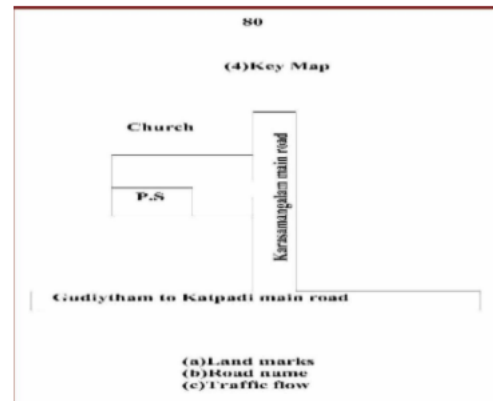

Cad View

Key MAP View