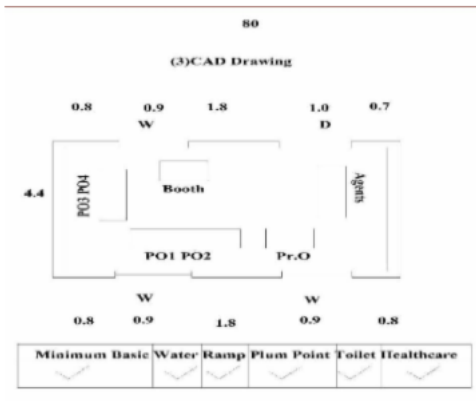

Cad View

Key MAP View