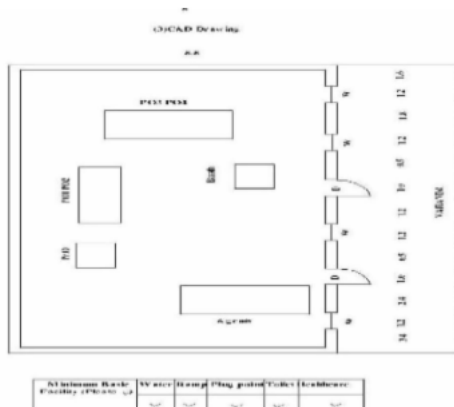

Google Map View

Polling Station Building Front View

Polling Station Front View

Cad View

Key MAP View

1 பெயர் : கலாவதி கணவர் பெயர்: மூர்த்தி வீட்டு எண் : 1 வயது : 57 பாலினம் : பெண்	AAQ0520858 Photo is available	2 பெயர் : கேசவன் தந்தை பெயர்: வெங்கடசாமி வீட்டு எண் : 1 வயது : 52 பாலினம் : ஆண்	AAQ0520874 Photo is available	3 பெயர் : சரோஜா கணவர் பெயர்: மோகன் வீட்டு எண் : 1 வயது : 44 பாலினம் : பெண்	AAQ0446484 Photo is available
4 பெயர் : ஹரிபாபு தந்தை பெயர்: பிரபாகரன் வீட்டு எண் : 1 வயது : 44 பாலினம் : ஆண்	AAQ1014000 Photo is available	5 பெயர் : ஜோதிலட்சுமி கணவர் பெயர்: நாகராஜன் வீட்டு எண் : 1 வயது : 40 பாலினம் : பெண்	FYY3464369 Photo is available	6 பெயர் : மீனா கணவர் பெயர்: வெங்கடேசன் வீட்டு எண் : 1 வயது : 36 பாலினம் : பெண்	AAQ0446161 Photo is available
7 பெயர் : லட்சுமி கணவர் பெயர்: கோதண்டன் வீட்டு எண் : 2 வயது : 52 பாலினம் : பெண்	AAQ1253129 Photo is available	8 பெயர் : ராணி கணவர் பெயர்: ராமசந்திரன் வீட்டு எண் : 3 வயது : 72 பாலினம் : பெண்	AAQ1253137 Photo is available	9 பெயர் : வேணுகோபால் தந்தை பெயர்: இராமசந்திரன் வீட்டு எண் : 3 வயது : 50 பாலினம் : ஆண்	FYY1720812 Photo is available
10 பெயர் : பாஸ்கரன் தந்தை பெயர்: ராமசந்திரன் வீட்டு எண் : 3 வயது : 44 பாலினம் : ஆண்	FYY1868686 Photo is available	11 பெயர் : சுகுணா கணவர் பெயர்: நாகராஜ் நாயுடு வீட்டு எண் : 3/3ஏ வயது : 60 பாலினம் : பெண்	AAQ1991678 Photo is available	12 பெயர் : நதியா கணவர் பெயர்: பாஸ்கர் வீட்டு எண் : 3-6 வயது : 37 பாலினம் : பெண்	AAQ0520817 Photo is available
13 பெயர் : சிவாஜி தந்தை பெயர்: ராமச்சந்திரன் வீட்டு எண் : 3/6ஏ வயது : 43 பாலினம் : ஆண்	AAQ0001412 Photo is available	14 பெயர் : வள்ளியம்மாள் கணவர் பெயர்: கிருஷ்ணன் வீட்டு எண் : 4 வயது : 77 பாலினம் : பெண்	AAQ1253145 Photo is available	15 பெயர் : வெங்கடேசன் தந்தை பெயர்: நரசிம்மன் வீட்டு எண் : 6 வயது : 62 பாலினம் : ஆண்	AAQ1253152 Photo is available
16 பெயர் : வசந்தம்மாள் கணவர் பெயர்: வெங்கடேசன் வீட்டு எண் : 6 வயது : 57 பாலினம் : பெண்	AAQ1253160 Photo is available	17 பெயர் : கிருஷ்ணமூர்த்தி தந்தை பெயர்: தனஞ்செழியன் வீட்டு எண் : 6-1 வயது : 38 பாலினம் : ஆண்	AAQ0446575 Photo is available	18 பெயர் : சந்திரிகா கணவர் பெயர்: நாகராஜ் நாயுடு வீட்டு எண் : 6-3 வயது : 43 பாலினம் : பெண்	AAQ0747287 Photo is available
19 பெயர் : தேவிகா கணவர் பெயர்: நாகராஜ் நாயுடு வீட்டு எண் : 6-3 வயது : 40 பாலினம் : பெண்	AAQ0747295 Photo is available	20 பெயர் : அமுலு கணவர் பெயர்: உமேஷ் பாபு வீட்டு எண் : 6-7 வயது : 35 பாலினம் : பெண்	AAQ0747428 Photo is available	21 பெயர் : ரமேஷ் தந்தை பெயர்: நரசிம்மன் வீட்டு எண் : 6-8 வயது : 48 பாலினம் : ஆண்	AAQ0788588 Photo is available
22 பெயர் : சுபாஷினி கணவர் பெயர்: ரமேஷ் வீட்டு எண் : 6-8 வயது : 38 பாலினம் : பெண்	AAQ0788570 Photo is available	23 பெயர் : அரிசிந்து கணவர் பெயர்: துரைபாபு வீட்டு எண் : 6-10 வயது : 33 பாலினம் : பெண்	AAQ1014133 Photo is available	24 பெயர் : லதா கணவர் பெயர்: சீனிவாசலு வீட்டு எண் : 6-11 வயது : 44 பாலினம் : பெண்	AAQ0446252 Photo is available
25 பெயர் : குருநாதன் தந்தை பெயர்: சீனிவாசன் வீட்டு எண் : 6/11ஏ வயது : 28 பாலினம் : ஆண்	AAQ2241255 Photo is available	26 பெயர் : பவன் குமார் சி தந்தை பெயர்: சீனிவாசன் வீட்டு எண் : 6/11ஏ வயது : 26 பாலினம் : ஆண்	AAQ2241230 Photo is available	27 பெயர் : மம்தா கணவர் பெயர்: பிரகாஷ் வீட்டு எண் : 6-13 வயது : 35 பாலினம் : பெண்	AAQ1014232 Photo is available
28 பெயர் : சுவாதி கணவர் பெயர்: ஹேமாத்திரி வீட்டு எண் : 6/16 வயது : 30 பாலினம் : பெண்	AAQ2061125 Photo is available	29 பெயர் : சந்திரசேகரன் தந்தை பெயர்: மூர்த்தி வீட்டு எண் : 6-20 வயது : 36 பாலினம் : ஆண்	AAQ0446187 Photo is available	30 பெயர் : நீலகண்டன் தந்தை பெயர்: மூர்த்தி வீட்டு எண் : 6-21 வயது : 47 பாலினம் : ஆண்	AAQ0251595 Photo is available