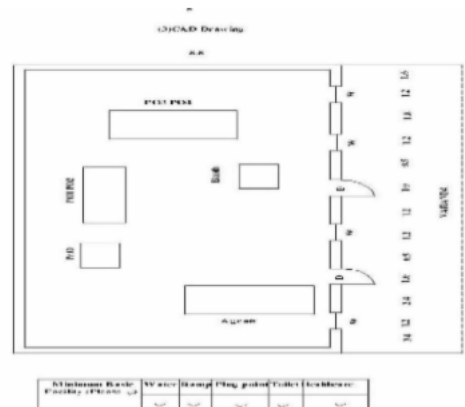

Google Map View

Polling Station Building Front View

Polling Station Front View

Cad View

Key MAP View

1 பெயர் : கலாவதி கணவர் பெயர்: மூர்த்தி வீட்டு எண் : 1 வயது : 57 பாலினம் : பெண்	AAQ0520858 Photo is available	2 பெயர் : கேசவன் தந்தை பெயர்: வெங்கடசாமி வீட்டு எண் : 1 வயது : 52 பாலினம் : ஆண்	AAQ0520874 Photo is available	3 பெயர் : சரோஜா கணவர் பெயர்: மோகன் வீட்டு எண் : 1 வயது : 44 பாலினம் : பெண்	AAQ0446484 Photo is available
4 பெயர் : ஹரிபாபு தந்தை பெயர்: பிரபாகரன் வீட்டு எண் : 1 வயது : 44 பாலினம் : ஆண்	AAQ1014000 Photo is available	5 பெயர் : ஜோதிலட்சுமி கணவர் பெயர்: நாகராஜன் வீட்டு எண் : 1 வயது : 40 பாலினம் : பெண்	FYY3464369 Photo is available	6 பெயர் : மீனா கணவர் பெயர்: வெங்கடேசன் வீட்டு எண் : 1 வயது : 36 பாலினம் : பெண்	AAQ0446161 Photo is available
7 பெயர் : லட்சுமி கணவர் பெயர்: கோதண்டன் வீட்டு எண் : 2 வயது : 52 பாலினம் : பெண்	AAQ1253129 Photo is available	8 பெயர் : ராணி கணவர் பெயர்: ராமசந்திரன் வீட்டு எண் : 3 வயது : 72 பாலினம் : பெண்	AAQ1253137 Photo is available	9 பெயர் : வேணுகோபால் தந்தை பெயர்: இராமசந்திரன் வீட்டு எண் : 3 வயது : 50 பாலினம் : ஆண்	FYY1720812 Photo is available
10 பெயர் : பாஸ்கரன் தந்தை பெயர்: ராமசந்திரன் வீட்டு எண் : 3 வயது : 44 பாலினம் : ஆண்	FYY1868686 Photo is available	11 பெயர் : சுகுணா கணவர் பெயர்: நாகராஜ் நாயுடு வீட்டு எண் : 3/3ஏ வயது : 60 பாலினம் : பெண்	AAQ1991678 Photo is available	12 பெயர் : நதியா கணவர் பெயர்: பாஸ்கர் வீட்டு எண் : 3-6 வயது : 37 பாலினம் : பெண்	AAQ0520817 Photo is available
13 பெயர் : சிவாஜி தந்தை பெயர்: ராமச்சந்திரன் வீட்டு எண் : 3/6ஏ வயது : 43 பாலினம் : ஆண்	AAQ0001412 Photo is available	14 பெயர் : வள்ளியம்மாள் கணவர் பெயர்: கிருஷ்ணன் வீட்டு எண் : 4 வயது : 77 பாலினம் : பெண்	AAQ1253145 Photo is available	15 பெயர் : வெங்கடேசன் தந்தை பெயர்: நரசிம்மன் வீட்டு எண் : 6 வயது : 62 பாலினம் : ஆண்	AAQ1253152 Photo is available
16 பெயர் : வசந்தம்மாள் கணவர் பெயர்: வெங்கடேசன் வீட்டு எண் : 6 வயது : 57 பாலினம் : பெண்	AAQ1253160 Photo is available	17 பெயர் : கிருஷ்ணமூர்த்தி தந்தை பெயர்: தனஞ்செழியன் வீட்டு எண் : 6-1 வயது : 38 பாலினம் : ஆண்	AAQ0446575 Photo is available	18 பெயர் : சந்திரிகா கணவர் பெயர்: நாகராஜ் நாயுடு வீட்டு எண் : 6-3 வயது : 43 பாலினம் : பெண்	AAQ0747287 Photo is available
19 பெயர் : தேவிகா கணவர் பெயர்: நாகராஜ் நாயுடு வீட்டு எண் : 6-3 வயது : 40 பாலினம் : பெண்	AAQ0747295 Photo is available	20 பெயர் : அமுலு கணவர் பெயர்: உமேஷ் பாபு வீட்டு எண் : 6-7 வயது : 35 பாலினம் : பெண்	AAQ0747428 Photo is available	21 பெயர் : ரமேஷ் தந்தை பெயர்: நரசிம்மன் வீட்டு எண் : 6-8 வயது : 48 பாலினம் : ஆண்	AAQ0788588 Photo is available
22 பெயர் : சுபாஷினி கணவர் பெயர்: ரமேஷ் வீட்டு எண் : 6-8 வயது : 38 பாலினம் : பெண்	AAQ0788570 Photo is available	23 பெயர் : அரிசிந்து கணவர் பெயர்: துரைபாபு வீட்டு எண் : 6-10 வயது : 33 பாலினம் : பெண்	AAQ1014133 Photo is available	24 பெயர் : லதா கணவர் பெயர்: சீனிவாசலு வீட்டு எண் : 6-11 வயது : 44 பாலினம் : பெண்	AAQ0446252 Photo is available
25 பெயர் : குருநாதன் தந்தை பெயர்: சீனிவாசன் வீட்டு எண் : 6/11ஏ வயது : 28 பாலினம் : ஆண்	AAQ2241255 Photo is available	26 பெயர் : பவன் குமார் சி தந்தை பெயர்: சீனிவாசன் வீட்டு எண் : 6/11ஏ வயது : 26 பாலினம் : ஆண்	AAQ2241230 Photo is available	27 பெயர் : மம்தா கணவர் பெயர்: பிரகாஷ் வீட்டு எண் : 6-13 வயது : 35 பாலினம் : பெண்	AAQ1014232 Photo is available
28 பெயர் : சுவாதி கணவர் பெயர்: ஹேமாத்திரி வீட்டு எண் : 6/16 வயது : 30 பாலினம் : பெண்	AAQ2061125 Photo is available	29 பெயர் : சந்திரசேகரன் தந்தை பெயர்: மூர்த்தி வீட்டு எண் : 6-20 வயது : 36 பாலினம் : ஆண்	AAQ0446187 Photo is available	30 பெயர் : நீலகண்டன் தந்தை பெயர்: மூர்த்தி வீட்டு எண் : 6-21 வயது : 47 பாலினம் : ஆண்	AAQ0251595 Photo is available