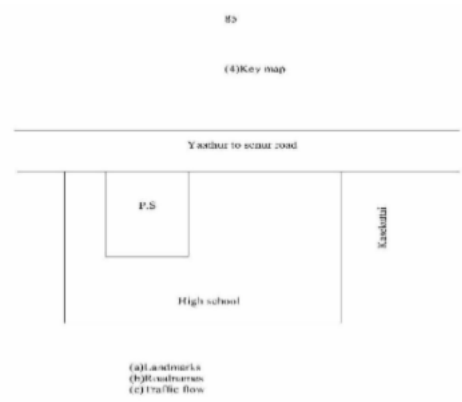

Google Map View

Polling Station Building Front View

Polling Station Front View

Cad View

Key MAP View

சட்டமன்றத் தொகுதியின் எண் மற்றும் பெயர் : 40-காடாடி
பிரிவு எண் மற்றும் பெயர் : 1-சேனூர் (ஊ), வார்டு 1, பெருமாள்பேட்டை