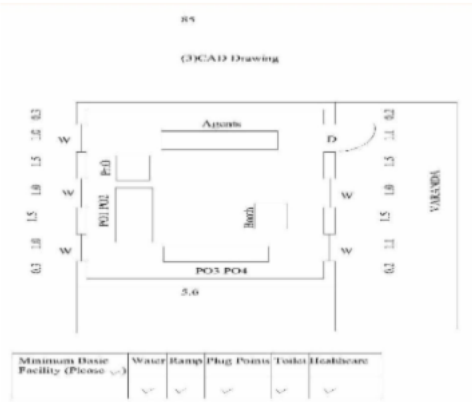

Google Map View

Polling Station Building Front View

Polling Station Front View

Cad View

Key MAP View

சட்டமன்றத் தொகுதியின் எண் மற்றும் பெயர் : 40-காடாடி
பிரிவு எண் மற்றும் பெயர் : 1-சேனூர் (ஊ), வார்டு 1, பெருமாள்பேட்டை