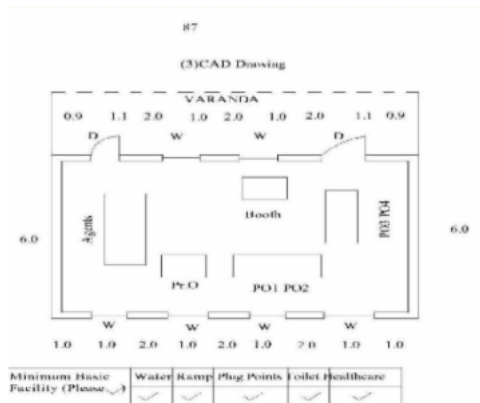

Cad View

Key MAP View