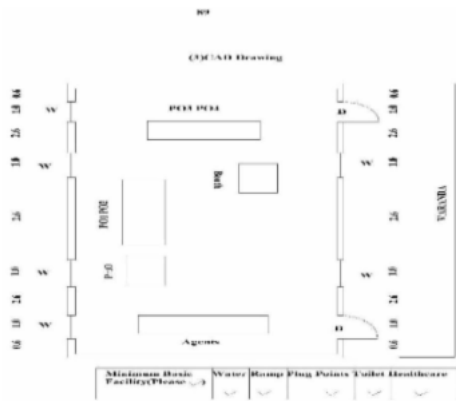

Cad View

Key MAP View