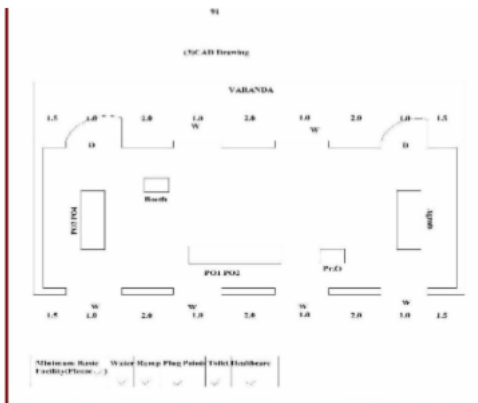

Google Map View

Polling Station Building Front View

Polling Station Front View

Cad View

Key MAP View

1 பெயர் : வே ஜெயசங்கர் தந்தை பெயர்: வேலு வீட்டு எண் : 0 வயது : 48 பாலினம் : ஆண் Photo is available	AAQ1907203	2 பெயர் : ஜெ லதா கணவர் பெயர்: ஜெயசங்கர் வீட்டு எண் : 0 வயது : 33 பாலினம் : பெண் Photo is available	AAQ1907195	3 பெயர் : ச கோகுலகிருஷ்ணன் தந்தை பெயர்: சரவணன் வீட்டு எண் : 0 வயது : 24 பாலினம் : ஆண் Photo is available	AAQ1907336
4 பெயர் : ராஜேஸ்வரி கணவர் பெயர்: மணி வீட்டு எண் : 1 வயது : 64 பாலினம் : பெண் Photo is available	AAQ0358051	5 பெயர் : சம்பத் தந்தை பெயர்: ரேணுகோபால் வீட்டு எண் : 1 வயது : 59 பாலினம் : ஆண் Photo is available	AAQ0358085	6 பெயர் : பூங்கொடி கணவர் பெயர்: பிச்சாண்டி வீட்டு எண் : 1 வயது : 56 பாலினம் : பெண் Photo is available	AAQ0403741
7 பெயர் : ஜெயம்மாள் கணவர் பெயர்: காட்டையன் வீட்டு எண் : 1 வயது : 55 பாலினம் : பெண் Photo is available	AAQ0516559	8 பெயர் : புண்ணிய மூர்த்தி தந்தை பெயர்: காட்டையன் வீட்டு எண் : 1 வயது : 45 பாலினம் : ஆண் Photo is available	AAQ0516567	9 பெயர் : அன்பழகன் தந்தை பெயர்: ஏகாம்பரம் வீட்டு எண் : 1 வயது : 44 பாலினம் : ஆண் Photo is available	AAQ0358143
10 பெயர் : சிவசக்தி கணவர் பெயர்: முருகனாந்தம் வீட்டு எண் : 1 வயது : 44 பாலினம் : பெண் Photo is available	AAQ0358077	11 பெயர் : மகேந்திரன் தந்தை பெயர்: கிருஷ்ணன் வீட்டு எண் : 1 வயது : 44 பாலினம் : ஆண் Photo is available	AAQ0469965	12 பெயர் : குமார் தந்தை பெயர்: கிருஷ்ணன் வீட்டு எண் : 1 வயது : 42 பாலினம் : ஆண் Photo is available	AAQ0469973
13 பெயர் : கல்யாணி கணவர் பெயர்: பாபு வீட்டு எண் : 1 வயது : 40 பாலினம் : பெண் Photo is available	XNO1570738	14 பெயர் : கார்த்தி தந்தை பெயர்: முனிசாமி வீட்டு எண் : 1 வயது : 39 பாலினம் : ஆண் Photo is available	AAQ0358259	15 பெயர் : உதயகுமார் தந்தை பெயர்: திருவேங்கடம் வீட்டு எண் : 1 வயது : 39 பாலினம் : ஆண் Photo is available	AAQ0358267
16 பெயர் : பிரகாஷ் தந்தை பெயர்: கண்ணன் வீட்டு எண் : 1 வயது : 39 பாலினம் : ஆண் Photo is available	AAQ0358176	17 பெயர் : மதுரா கணவர் பெயர்: வேலு வீட்டு எண் : 1 வயது : 38 பாலினம் : பெண் Photo is available	AAQ0357962	18 பெயர் : ஜெயசித்ரா கணவர் பெயர்: வெங்கடேசன் வீட்டு எண் : 1 வயது : 37 பாலினம் : பெண் Photo is available	AAQ0358374
19 பெயர் : டீக்கராமன் தந்தை பெயர்: சாமிநாதன் வீட்டு எண் : 1 வயது : 37 பாலினம் : ஆண் Photo is available	AAQ0358333	20 பெயர் : ராஜ் தந்தை பெயர்: கண்ணன் வீட்டு எண் : 1 வயது : 36 பாலினம் : ஆண் Photo is available	AAQ0358325	21 பெயர் : ரேவதி தந்தை பெயர்: சேகர் வீட்டு எண் : 1 வயது : 36 பாலினம் : பெண் Photo is available	AAQ0358275
22 பெயர் : சதீஷ் தந்தை பெயர்: சேகர் வீட்டு எண் : 1 வயது : 35 பாலினம் : ஆண் Photo is available	AAQ0358002	23 பெயர் : நடராஜன் தந்தை பெயர்: முனிசாமி வீட்டு எண் : 01 வயது : 35 பாலினம் : ஆண் Photo is available	AAQ2296309	24 பெயர் : நவரீதம் தந்தை பெயர்: சாமிநாதன் வீட்டு எண் : 1 வயது : 34 பாலினம் : பெண் Photo is available	AAQ0358135
25 பெயர் : சுரேஷ் தந்தை பெயர்: சுரேஷ் வீட்டு எண் : 1 வயது : 34 பாலினம் : ஆண் Photo is available	AAQ0358358	26 பெயர் : ராமசந்திரன் தந்தை பெயர்: கிருஷ்ணன் வீட்டு எண் : 1 வயது : 34 பாலினம் : ஆண் Photo is available	AAQ0469957	27 பெயர் : கோபி தந்தை பெயர்: சேகர் வீட்டு எண் : 1 வயது : 33 பாலினம் : ஆண் Photo is available	AAQ0357954
28 பெயர் : புகழேந்தி தந்தை பெயர்: சீனிவாசன் வீட்டு எண் : 1 வயது : 28 பாலினம் : ஆண் Photo is available	AAQ0878991	29 பெயர் : பூமணி தந்தை பெயர்: சீனிவாசன் வீட்டு எண் : 1 வயது : 28 பாலினம் : பெண் Photo is available	AAQ0879031	30 பெயர் : மீனா கணவர் பெயர்: அப்பு வீட்டு எண் : 01 வயது : 22 பாலினம் : பெண் Photo is available	AAQ2248367