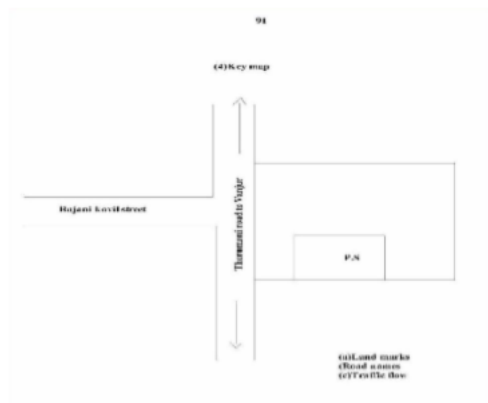

Cad View

Key MAP View