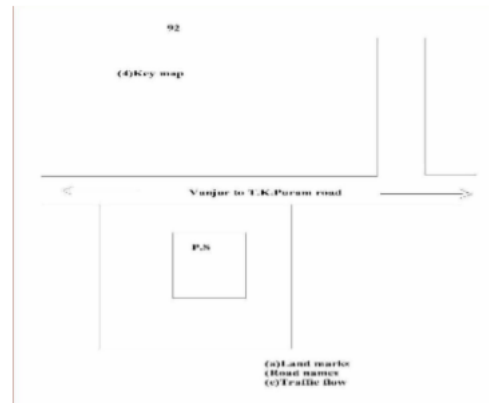

Cad View

Key MAP View