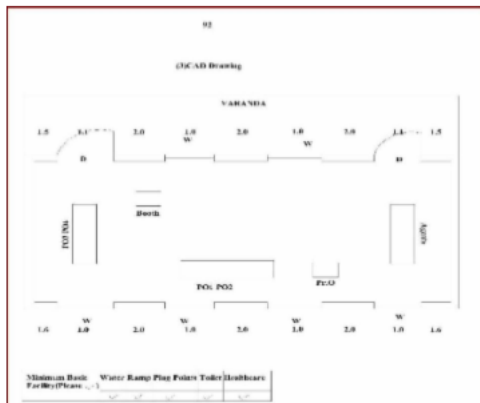

Cad View

Key MAP View