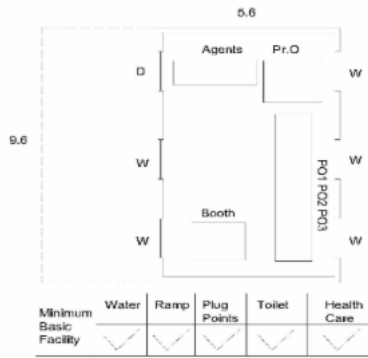

Google Map View

Polling Station Building Front View

Polling Station Front View

Cad View

Key MAP View

சட்டமன்றத் தொகுதியின் எண் மற்றும் பெயர் : 41-இராணிப்பேட்டை .  
பிரிவு எண் மற்றும் பெயர் 1-நவ்வாக்க (வ.கி) மற்றும் (ஊ), வார்டு 2 திருவள்ளூர் நகர்