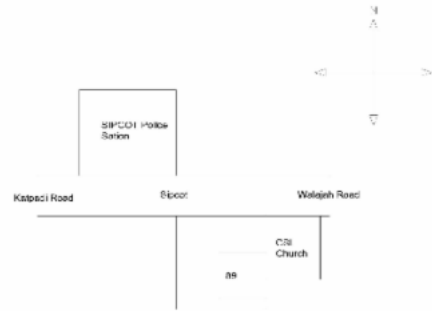

Google Map View

Polling Station Building Front View

Polling Station Front View

Cad View

Key MAP View

சட்டமன்றத் தொகுதியின் எண் மற்றும் பெயர் : 41-இராணிப்பேட்டை .  
பிரிவு எண் மற்றும் பெயர் 1-நவ்வாக்க (வ.கி) மற்றும் (ஊ), வார்டு 2 திருவள்ளூர் நகர்