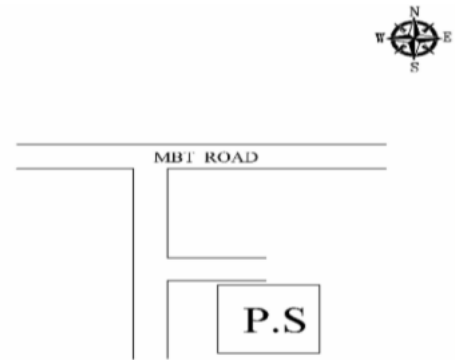

Key MAP View