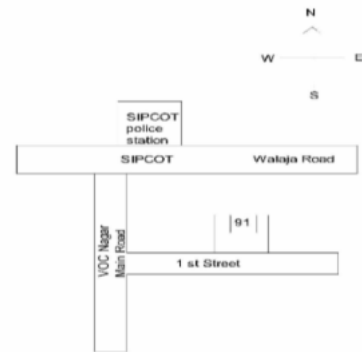

Key MAP View