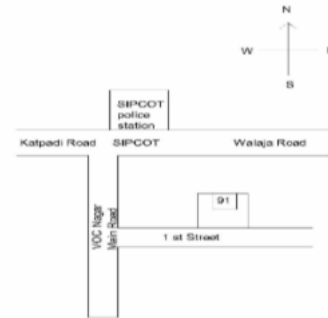

Key MAP View