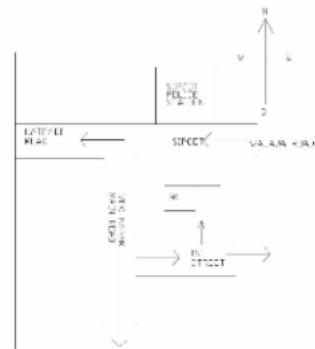

Key MAP View