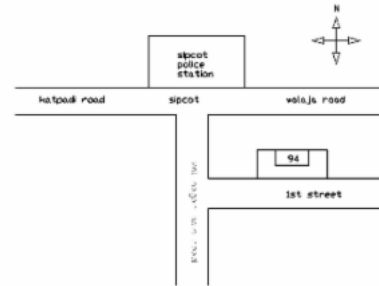

Cad View

Key MAP View