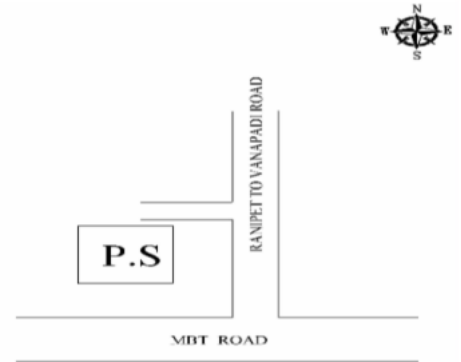

Polling Station Front View

Cad View

MINIMUM BASIC FACILITY	WATER	RAMP	TOILET	PLUG POINT	TRIALTI CART
	✓	✓	✓	✓	—

Key MAP View

சட்டமன்றத் தொகுதியின் எண் மற்றும் பெயர் : 41-இராணிப்பேட்டை .  
பிரிவு எண் மற்றும் பெயர் 1-நவ்லாக் (வ.கி) மற்றும் (ஊ), வார்டு 6 தேவராஜி நகர்