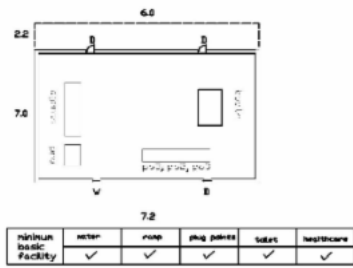

Google Map View

Polling Station Building Front View

Polling Station Front View

Cad View

Key MAP View

1 பெயர் : ரமேஷ் தந்தை பெயர்: ராம்தாஸ் வீட்டு எண் : 1 வயது : 59 பாலினம் : ஆண்	ZKF1147545 Photo is available	#2 2 பெயர் : சங்கீதா கணவர் பெயர்: இரவி வீட்டு எண் : 1M வயது : 45 பாலினம் : பெண்	FYY2078004 Photo is available	3 பெயர் : மும்தாஜ் தந்தை பெயர்: அப்துல் ரஹிம் வீட்டு எண் : 3-283 வயது : 50 பாலினம் : ஆண்	ZKF1147404 Photo is available
4 பெயர் : அக்பர் முஹமத் தந்தை பெயர்: அப்துல் ரஹிம் வீட்டு எண் : 3-283 வயது : 30 பாலினம் : ஆண்	ZKF1147396 Photo is available	5 பெயர் : லோகநாதன் தந்தை பெயர்: முனுசாமி வீட்டு எண் : 5 வயது : 56 பாலினம் : ஆண்	ZKF0887455 Photo is available	6 பெயர் : ஜக்சன் ஷா தந்தை பெயர்: சந்தியாவு ம வீட்டு எண் : 5/11 வயது : 55 பாலினம் : ஆண்	ZKF2398295 Photo is available
7 பெயர் : கிளாரா ஜா கணவர் பெயர்: ஜாக்சன் ச வீட்டு எண் : 5/11 வயது : 47 பாலினம் : பெண்	ZKF2399103 Photo is available	8 பெயர் : பிரான்சி ராணி ஜா தந்தை பெயர்: ஜாக்சன் ச வீட்டு எண் : 5/11 வயது : 31 பாலினம் : பெண்	ZKF2399095 Photo is available	9 பெயர் : ரோஸ்னி ஜா தந்தை பெயர்: ஜாக்சன் ச வீட்டு எண் : 5/11 வயது : 22 பாலினம் : பெண்	ZKF2398303 Photo is available
10 பெயர் : ம கமலக்கண்ணன் தந்தை பெயர்: மா மணிமாறன் வீட்டு எண் : 5/117 வயது : 34 பாலினம் : ஆண்	ZKF2142768 Photo is available	11 பெயர் : சுதாகர் தந்தை பெயர்: கேசவன் வீட்டு எண் : 5-119 வயது : 46 பாலினம் : ஆண்	ZKF0962258 Photo is available	12 பெயர் : ஆர்ச்சனா கணவர் பெயர்: சுதாகர் வீட்டு எண் : 5-119 வயது : 39 பாலினம் : பெண்	ZKF0962191 Photo is available
13 பெயர் : குப்புசாமி தந்தை பெயர்: பச்சையப்பன் வீட்டு எண் : 5-292-B வயது : 56 பாலினம் : ஆண்	ZKF0017525 Photo is available	14 பெயர் : மா மணிமாறன் தந்தை பெயர்: கா மாணிக்கம் வீட்டு எண் : 5/1117A வயது : 59 பாலினம் : ஆண்	ZKF2142784 Photo is available	15 பெயர் : பிரியா கணவர் பெயர்: சசிகுமார் வீட்டு எண் : 5-1170 வயது : 51 பாலினம் : பெண்	ZKF0322156 Photo is available
16 பெயர் : கோ பிரமீளா கணவர் பெயர்: மா மணிமாறன் வீட்டு எண் : 5/1171A வயது : 60 பாலினம் : பெண்	ZKF2142776 Photo is available	17 பெயர் : கார்த்திக் ரவிசந்தரன் தந்தை பெயர்: ரவிச்சந்திரன் வீட்டு எண் : 10 வயது : 40 பாலினம் : ஆண்	ZKF0017046 Photo is available	18 பெயர் : ரவிசந்திரன் தந்தை பெயர்: நடராஜ் வீட்டு எண் : 10M வயது : 68 பாலினம் : ஆண்	FYY2079499 Photo is available
19 பெயர் : விமலா கணவர் பெயர்: ரவிசந்திரன் வீட்டு எண் : 10M வயது : 66 பாலினம் : பெண்	FYY2079481 Photo is available	# 20 பெயர் : ராமலிங்கம் தந்தை பெயர்: துரைராஜ் வீட்டு எண் : ஹெச் 17 வயது : 65 பாலினம் : ஆண்	FYY3637014 Photo is available	# 21 பெயர் : ராகுல் ரா தந்தை பெயர்: ராமலிங்கம் வீட்டு எண் : ஹெச் 17 வயது : 39 பாலினம் : ஆண்	FYY3637030 Photo is available
22 பெயர் : முகர்ஜி தந்தை பெயர்: முகர்ஜி வீட்டு எண் : 11H வயது : 84 பாலினம் : ஆண்	ZKF1721570 Photo is available	23 பெயர் : ஷாலினி தந்தை பெயர்: செல்வா வீட்டு எண் : 12 வயது : 28 பாலினம் : பெண்	ZKF1249333 Photo is available	24 பெயர் : சாஹித்யா தந்தை பெயர்: செல்வா வீட்டு எண் : 12 வயது : 23 பாலினம் : பெண்	ZKF2254555 Photo is available
25 பெயர் : தங்ககலையரசன் வே தந்தை பெயர்: வேல்மயில் வீட்டு எண் : 13 வயது : 36 பாலினம் : ஆண்	ZKF2652352 Photo is available	26 பெயர் : சுந்தரிதேவி கணவர் பெயர்: கிருஷ்ணசந்திரா வீட்டு எண் : 14 வயது : 65 பாலினம் : பெண்	FYY3733847 Photo is available	27 பெயர் : அனுபமா தேவி தாயின் பெயர்: சுந்தரி தேவி வீட்டு எண் : 14-M வயது : 33 பாலினம் : பெண்	ZKF0647156 Photo is available
28 பெயர் : சந்தர் தந்தை பெயர்: சண்முகம் வீட்டு எண் : 15H வயது : 56 பாலினம் : ஆண்	ZKF1721604 Photo is available	29 பெயர் : மகாலிங்கம் தந்தை பெயர்: முருகேசன் வீட்டு எண் : 17 வயது : 51 பாலினம் : ஆண்	ZKF0322305 Photo is available	30 பெயர் : மேரிடைனா கணவர் பெயர்: மாகாலிங்கம் வீட்டு எண் : 17 வயது : 50 பாலினம் : பெண்	ZKF1192590 Photo is available