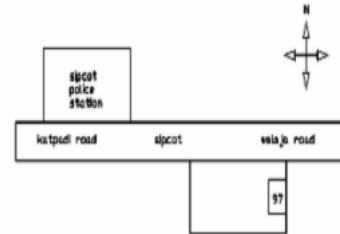

Google Map View

Polling Station Building Front View

Polling Station Front View

Cad View

Key MAP View

1 பெயர் : ரமேஷ் தந்தை பெயர்: ராம்தாஸ் வீட்டு எண் : 1 வயது : 59 பாலினம் : ஆண்	ZKF1147545 Photo is available	#2 2 பெயர் : சங்கீதா கணவர் பெயர்: இரவி வீட்டு எண் : 1M வயது : 45 பாலினம் : பெண்	FYY2078004 Photo is available	3 பெயர் : மும்தாஜ் தந்தை பெயர்: அப்துல் ரஹிம் வீட்டு எண் : 3-283 வயது : 50 பாலினம் : ஆண்	ZKF1147404 Photo is available
4 பெயர் : அக்பர் முஹமத் தந்தை பெயர்: அப்துல் ரஹிம் வீட்டு எண் : 3-283 வயது : 30 பாலினம் : ஆண்	ZKF1147396 Photo is available	5 பெயர் : லோகநாதன் தந்தை பெயர்: முனுசாமி வீட்டு எண் : 5 வயது : 56 பாலினம் : ஆண்	ZKF0887455 Photo is available	6 பெயர் : ஜக்சன் ஷா தந்தை பெயர்: சந்தியாவு ம வீட்டு எண் : 5/11 வயது : 55 பாலினம் : ஆண்	ZKF2398295 Photo is available
7 பெயர் : கிளாரா ஜா கணவர் பெயர்: ஜாக்சன் ச வீட்டு எண் : 5/11 வயது : 47 பாலினம் : பெண்	ZKF2399103 Photo is available	8 பெயர் : பிரான்சி ராணி ஜா தந்தை பெயர்: ஜாக்சன் ச வீட்டு எண் : 5/11 வயது : 31 பாலினம் : பெண்	ZKF2399095 Photo is available	9 பெயர் : ரோஸ்னி ஜா தந்தை பெயர்: ஜாக்சன் ச வீட்டு எண் : 5/11 வயது : 22 பாலினம் : பெண்	ZKF2398303 Photo is available
10 பெயர் : ம கமலக்கண்ணன் தந்தை பெயர்: மா மணிமாறன் வீட்டு எண் : 5/117 வயது : 34 பாலினம் : ஆண்	ZKF2142768 Photo is available	11 பெயர் : சுதாகர் தந்தை பெயர்: கேசவன் வீட்டு எண் : 5-119 வயது : 46 பாலினம் : ஆண்	ZKF0962258 Photo is available	12 பெயர் : ஆர்ச்சனா கணவர் பெயர்: சுதாகர் வீட்டு எண் : 5-119 வயது : 39 பாலினம் : பெண்	ZKF0962191 Photo is available
13 பெயர் : குப்புசாமி தந்தை பெயர்: பச்சையப்பன் வீட்டு எண் : 5-292-B வயது : 56 பாலினம் : ஆண்	ZKF0017525 Photo is available	14 பெயர் : மா மணிமாறன் தந்தை பெயர்: கா மாணிக்கம் வீட்டு எண் : 5/1117A வயது : 59 பாலினம் : ஆண்	ZKF2142784 Photo is available	15 பெயர் : பிரியா கணவர் பெயர்: சசிகுமார் வீட்டு எண் : 5-1170 வயது : 51 பாலினம் : பெண்	ZKF0322156 Photo is available
16 பெயர் : கோ பிரமீளா கணவர் பெயர்: மா மணிமாறன் வீட்டு எண் : 5/1171A வயது : 60 பாலினம் : பெண்	ZKF2142776 Photo is available	17 பெயர் : கார்த்திக் ரவிசந்தரன் தந்தை பெயர்: ரவிச்சந்திரன் வீட்டு எண் : 10 வயது : 40 பாலினம் : ஆண்	ZKF0017046 Photo is available	18 பெயர் : ரவிசந்திரன் தந்தை பெயர்: நடராஜ் வீட்டு எண் : 10M வயது : 68 பாலினம் : ஆண்	FYY2079499 Photo is available
19 பெயர் : விமலா கணவர் பெயர்: ரவிசந்திரன் வீட்டு எண் : 10M வயது : 66 பாலினம் : பெண்	FYY2079481 Photo is available	# 20 பெயர் : ராமலிங்கம் தந்தை பெயர்: துரைராஜ் வீட்டு எண் : ஹெச் 17 வயது : 65 பாலினம் : ஆண்	FYY3637014 Photo is available	# 21 பெயர் : ராகுல் ரா தந்தை பெயர்: ராமலிங்கம் வீட்டு எண் : ஹெச் 17 வயது : 39 பாலினம் : ஆண்	FYY3637030 Photo is available
22 பெயர் : முகர்ஜி தந்தை பெயர்: முகர்ஜி வீட்டு எண் : 11H வயது : 84 பாலினம் : ஆண்	ZKF1721570 Photo is available	23 பெயர் : ஷாலினி தந்தை பெயர்: செல்வா வீட்டு எண் : 12 வயது : 28 பாலினம் : பெண்	ZKF1249333 Photo is available	24 பெயர் : சாஹித்யா தந்தை பெயர்: செல்வா வீட்டு எண் : 12 வயது : 23 பாலினம் : பெண்	ZKF2254555 Photo is available
25 பெயர் : தங்ககலையரசன் வே தந்தை பெயர்: வேல்மயில் வீட்டு எண் : 13 வயது : 36 பாலினம் : ஆண்	ZKF2652352 Photo is available	26 பெயர் : சுந்தரிதேவி கணவர் பெயர்: கிருஷ்ணசந்திரா வீட்டு எண் : 14 வயது : 65 பாலினம் : பெண்	FYY3733847 Photo is available	27 பெயர் : அனுபமா தேவி தாயின் பெயர்: சுந்தரி தேவி வீட்டு எண் : 14-M வயது : 33 பாலினம் : பெண்	ZKF0647156 Photo is available
28 பெயர் : சந்தர் தந்தை பெயர்: சண்முகம் வீட்டு எண் : 15H வயது : 56 பாலினம் : ஆண்	ZKF1721604 Photo is available	29 பெயர் : மகாலிங்கம் தந்தை பெயர்: முருகேசன் வீட்டு எண் : 17 வயது : 51 பாலினம் : ஆண்	ZKF0322305 Photo is available	30 பெயர் : மேரிடைனா கணவர் பெயர்: மாகாலிங்கம் வீட்டு எண் : 17 வயது : 50 பாலினம் : பெண்	ZKF1192590 Photo is available