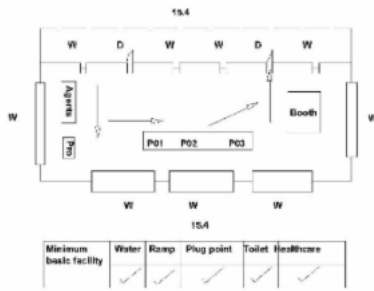

Google Map View

Polling Station Building Front View

Polling Station Front View

Cad View

Key MAP View

1 பெயர் : கருணாநிதி தந்தை பெயர்: சீனு வீட்டு எண் : 1 வயது : 61 பாலினம் : ஆண் Photo is available	ZKF1723972	2 பெயர் : தனலட்சுமி கணவர் பெயர்: கருணாநிதி வீட்டு எண் : 1 வயது : 56 பாலினம் : பெண் Photo is available	ZKF1723980	3 பெயர் : ராஜ்குமார் தாயின் பெயர்: சரோஜா வீட்டு எண் : 1 வயது : 41 பாலினம் : ஆண் Photo is available	ZKF0885087
4 பெயர் : வேல்முருகன் தந்தை பெயர்: கருணாநிதி வீட்டு எண் : 1 வயது : 39 பாலினம் : ஆண் Photo is available	FYY3632486	5 பெயர் : திலகவதி தந்தை பெயர்: கருணாநிதி வீட்டு எண் : 1 வயது : 35 பாலினம் : பெண் Photo is available	ZKF0214338	6 பெயர் : சரண்யா தந்தை பெயர்: கருணாநிதி வீட்டு எண் : 1 வயது : 34 பாலினம் : பெண் Photo is available	ZKF0214346
7 பெயர் : மார்க்கபந்து தந்தை பெயர்: சீனு வீட்டு எண் : 2 வயது : 66 பாலினம் : ஆண் Photo is available	ZKF1723998	8 பெயர் : பார்வதி கணவர் பெயர்: மார்க்கபந்து வீட்டு எண் : 2 வயது : 58 பாலினம் : பெண் Photo is available	ZKF1724004	9 பெயர் : பிரபாகரன் தந்தை பெயர்: மார்க்கபந்து வீட்டு எண் : 2 வயது : 37 பாலினம் : ஆண் Photo is available	FYY3724713
10 பெயர் : பாரதி கணவர் பெயர்: ராமன் வீட்டு எண் : 2 வயது : 28 பாலினம் : பெண் Photo is available	ZKF1193291	11 பெயர் : சூப்பன் தந்தை பெயர்: நல்லையன் வீட்டு எண் : 3 வயது : 65 பாலினம் : ஆண் Photo is available	ZKF1724012	12 பெயர் : ராணி கணவர் பெயர்: சூப்பன் வீட்டு எண் : 3 வயது : 59 பாலினம் : பெண் Photo is available	ZKF1724020
13 பெயர் : வனரோஜா கணவர் பெயர்: மணி வீட்டு எண் : 4 வயது : 52 பாலினம் : பெண் Photo is available	ZKF1724046	14 பெயர் : ஆனந்தி கணவர் பெயர்: கார்த்திக் வீட்டு எண் : 4 வயது : 40 பாலினம் : பெண் Photo is available	ZKF0324913	15 பெயர் : பாலமுருகன் தந்தை பெயர்: மணி வீட்டு எண் : 4 வயது : 39 பாலினம் : ஆண் Photo is available	ZKF1358878
16 பெயர் : பற்குணன் தந்தை பெயர்: கிருஷ்ணன் வீட்டு எண் : 4 வயது : 35 பாலினம் : ஆண் Photo is available	ZKF1328343	17 பெயர் : சரண்யா கணவர் பெயர்: பாலமுருகன் வீட்டு எண் : 4 வயது : 31 பாலினம் : பெண் Photo is available	ZKF1358886	18 பெயர் : அஜித்குமார் தந்தை பெயர்: மணி வீட்டு எண் : 4 வயது : 28 பாலினம் : ஆண் Photo is available	ZKF1228501
S 19 பெயர் : விஜயலக்ஷ்மி வி கணவர் பெயர்: விஜயகுமார் வீட்டு எண் : 4 வயது : 27 பாலினம் : பெண் Photo is available	ZKF2496388	20 பெயர் : கிருஷ்ணன் தந்தை பெயர்: ரங்கன் வீட்டு எண் : 5 வயது : 74 பாலினம் : ஆண் Photo is available	FYY2049047	21 பெயர் : ராணி கணவர் பெயர்: கிருஷ்ணன் வீட்டு எண் : 5 வயது : 57 பாலினம் : பெண் Photo is available	ZKF1724053
22 பெயர் : வித்யா ர தந்தை பெயர்: ராஜா வீட்டு எண் : 5/290 வயது : 24 பாலினம் : பெண் Photo is available	ZKF2111920	23 பெயர் : பிச்சாண்டி தந்தை பெயர்: ஜெயராமன் வீட்டு எண் : 7 வயது : 61 பாலினம் : ஆண் Photo is available	ZKF1724079	24 பெயர் : புஷ்பா கணவர் பெயர்: பிச்சாண்டி வீட்டு எண் : 7 வயது : 51 பாலினம் : பெண் Photo is available	ZKF1724087
25 பெயர் : மதன் தந்தை பெயர்: பிச்சாண்டி வீட்டு எண் : 7 வயது : 37 பாலினம் : ஆண் Photo is available	FYY3632494	26 பெயர் : சங்கீதா தந்தை பெயர்: பிச்சாண்டி வீட்டு எண் : 7 வயது : 36 பாலினம் : பெண் Photo is available	ZKF0214403	27 பெயர் : ஜெகன் தந்தை பெயர்: பிச்சாண்டி வீட்டு எண் : 7 வயது : 35 பாலினம் : ஆண் Photo is available	ZKF0214411
28 பெயர் : செ.அர்ச்சனா கணவர் பெயர்: பீ.மதன் வீட்டு எண் : 7 வயது : 27 பாலினம் : பெண் Photo is available	ZKF1403088	29 பெயர் : சேகர் தந்தை பெயர்: ரத்தினசபாபதி வீட்டு எண் : 8 வயது : 63 பாலினம் : ஆண் Photo is available	ZKF1724095	30 பெயர் : தெய்வானை கணவர் பெயர்: சேகர் வீட்டு எண் : 8 வயது : 52 பாலினம் : பெண் Photo is available	ZKF1724103