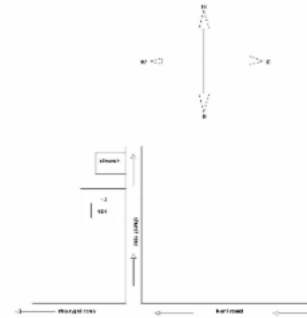

Google Map View

Polling Station Building Front View

Polling Station Front View

Cad View

Key MAP View

1 பெயர் : கருணாநிதி தந்தை பெயர்: சீனு வீட்டு எண் : 1 வயது : 61 பாலினம் : ஆண் Photo is available	ZKF1723972	2 பெயர் : தனலட்சுமி கணவர் பெயர்: கருணாநிதி வீட்டு எண் : 1 வயது : 56 பாலினம் : பெண் Photo is available	ZKF1723980	3 பெயர் : ராஜ்குமார் தாயின் பெயர்: சரோஜா வீட்டு எண் : 1 வயது : 41 பாலினம் : ஆண் Photo is available	ZKF0885087
4 பெயர் : வேல்முருகன் தந்தை பெயர்: கருணாநிதி வீட்டு எண் : 1 வயது : 39 பாலினம் : ஆண் Photo is available	FYY3632486	5 பெயர் : திலகவதி தந்தை பெயர்: கருணாநிதி வீட்டு எண் : 1 வயது : 35 பாலினம் : பெண் Photo is available	ZKF0214338	6 பெயர் : சரண்யா தந்தை பெயர்: கருணாநிதி வீட்டு எண் : 1 வயது : 34 பாலினம் : பெண் Photo is available	ZKF0214346
7 பெயர் : மார்க்கபந்து தந்தை பெயர்: சீனு வீட்டு எண் : 2 வயது : 66 பாலினம் : ஆண் Photo is available	ZKF1723998	8 பெயர் : பார்வதி கணவர் பெயர்: மார்க்கபந்து வீட்டு எண் : 2 வயது : 58 பாலினம் : பெண் Photo is available	ZKF1724004	9 பெயர் : பிரபாகரன் தந்தை பெயர்: மார்க்கபந்து வீட்டு எண் : 2 வயது : 37 பாலினம் : ஆண் Photo is available	FYY3724713
10 பெயர் : பாரதி கணவர் பெயர்: ராமன் வீட்டு எண் : 2 வயது : 28 பாலினம் : பெண் Photo is available	ZKF1193291	11 பெயர் : சூப்பன் தந்தை பெயர்: நல்லையன் வீட்டு எண் : 3 வயது : 65 பாலினம் : ஆண் Photo is available	ZKF1724012	12 பெயர் : ராணி கணவர் பெயர்: சூப்பன் வீட்டு எண் : 3 வயது : 59 பாலினம் : பெண் Photo is available	ZKF1724020
13 பெயர் : வனரோஜா கணவர் பெயர்: மணி வீட்டு எண் : 4 வயது : 52 பாலினம் : பெண் Photo is available	ZKF1724046	14 பெயர் : ஆனந்தி கணவர் பெயர்: கார்த்திக் வீட்டு எண் : 4 வயது : 40 பாலினம் : பெண் Photo is available	ZKF0324913	15 பெயர் : பாலமுருகன் தந்தை பெயர்: மணி வீட்டு எண் : 4 வயது : 39 பாலினம் : ஆண் Photo is available	ZKF1358878
16 பெயர் : பற்குணன் தந்தை பெயர்: கிருஷ்ணன் வீட்டு எண் : 4 வயது : 35 பாலினம் : ஆண் Photo is available	ZKF1328343	17 பெயர் : சரண்யா கணவர் பெயர்: பாலமுருகன் வீட்டு எண் : 4 வயது : 31 பாலினம் : பெண் Photo is available	ZKF1358886	18 பெயர் : அஜித்குமார் தந்தை பெயர்: மணி வீட்டு எண் : 4 வயது : 28 பாலினம் : ஆண் Photo is available	ZKF1228501
S 19 பெயர் : விஜயலக்ஷ்மி வி கணவர் பெயர்: விஜயகுமார் வீட்டு எண் : 4 வயது : 27 பாலினம் : பெண் Photo is available	ZKF2496388	20 பெயர் : கிருஷ்ணன் தந்தை பெயர்: ரங்கன் வீட்டு எண் : 5 வயது : 74 பாலினம் : ஆண் Photo is available	FYY2049047	21 பெயர் : ராணி கணவர் பெயர்: கிருஷ்ணன் வீட்டு எண் : 5 வயது : 57 பாலினம் : பெண் Photo is available	ZKF1724053
22 பெயர் : வித்யா ர தந்தை பெயர்: ராஜா வீட்டு எண் : 5/290 வயது : 24 பாலினம் : பெண் Photo is available	ZKF2111920	23 பெயர் : பிச்சாண்டி தந்தை பெயர்: ஜெயராமன் வீட்டு எண் : 7 வயது : 61 பாலினம் : ஆண் Photo is available	ZKF1724079	24 பெயர் : புஷ்பா கணவர் பெயர்: பிச்சாண்டி வீட்டு எண் : 7 வயது : 51 பாலினம் : பெண் Photo is available	ZKF1724087
25 பெயர் : மதன் தந்தை பெயர்: பிச்சாண்டி வீட்டு எண் : 7 வயது : 37 பாலினம் : ஆண் Photo is available	FYY3632494	26 பெயர் : சங்கீதா தந்தை பெயர்: பிச்சாண்டி வீட்டு எண் : 7 வயது : 36 பாலினம் : பெண் Photo is available	ZKF0214403	27 பெயர் : ஜெகன் தந்தை பெயர்: பிச்சாண்டி வீட்டு எண் : 7 வயது : 35 பாலினம் : ஆண் Photo is available	ZKF0214411
28 பெயர் : செ.அர்ச்சனா கணவர் பெயர்: பீ.மதன் வீட்டு எண் : 7 வயது : 27 பாலினம் : பெண் Photo is available	ZKF1403088	29 பெயர் : சேகர் தந்தை பெயர்: ரத்தினசபாபதி வீட்டு எண் : 8 வயது : 63 பாலினம் : ஆண் Photo is available	ZKF1724095	30 பெயர் : தெய்வானை கணவர் பெயர்: சேகர் வீட்டு எண் : 8 வயது : 52 பாலினம் : பெண் Photo is available	ZKF1724103