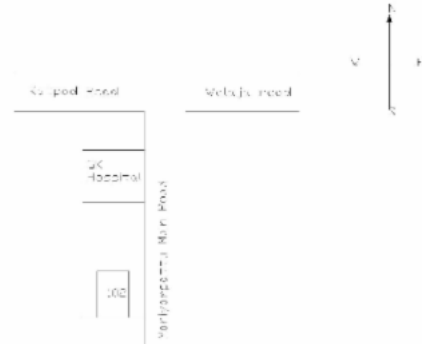

Cad View

Key MAP View