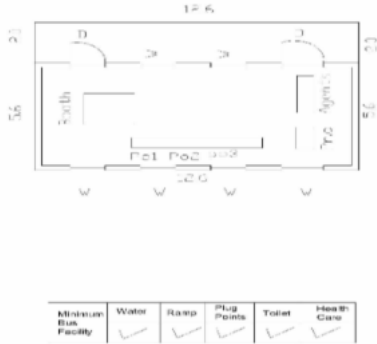

Cad View

Key MAP View