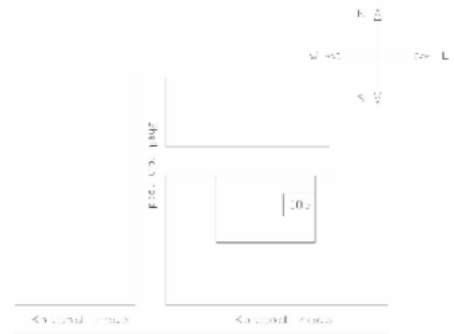

Google Map View

Polling Station Building Front View

Polling Station Front View

Cad View

Key MAP View

1 பெயர் : ப.ராஜ்குமர் தந்தை பெயர்: பிரகாஷ் வீட்டு எண் : 3/141 வயது : 25 பாலினம் : ஆண்	ZKF1484971 Photo is available	2 பெயர் : மீரா ர தந்தை பெயர்: ரவி வீட்டு எண் : 3/499 வயது : 27 பாலினம் : பெண்	ZKF2287647 Photo is available	3 பெயர் : இப்ராஹ் தந்தை பெயர்: குலாப்ஜான் வீட்டு எண் : 5/9 வயது : 27 பாலினம் : ஆண்	ZKF2257772 Photo is available
4 பெயர் : மல்லிகா கணவர் பெயர்: கிருஷ்ணமூர்த்தி வீட்டு எண் : 7-5 வயது : 63 பாலினம் : பெண்	ZKF0958884 Photo is available	5 பெயர் : அன்பழகன் தந்தை பெயர்: மணி வீட்டு எண் : 31 வயது : 39 பாலினம் : ஆண்	ZKF1092899 Photo is available	6 பெயர் : கலா கணவர் பெயர்: இராஜேஷ் வீட்டு எண் : 78-79 வயது : 49 பாலினம் : பெண்	ZKF0524256 Photo is available
7 பெயர் : தங்கராஜ் தந்தை பெயர்: நல்லு வீட்டு எண் : 82 வயது : 72 பாலினம் : ஆண்	ZKF1377571 Photo is available	8 பெயர் : ரேவதி தந்தை பெயர்: டேவிட் வீட்டு எண் : 121 வயது : 23 பாலினம் : பெண்	ZKF2259802 Photo is available	9 பெயர் : எம் ராயின் சன் தாயின் பெயர்: மணிராஜ் வீட்டு எண் : 128 வயது : 25 பாலினம் : ஆண்	ZKF1406131 Photo is available
10 பெயர் : அபர்னா தந்தை பெயர்: வேல்முருகன் வீட்டு எண் : 129 வயது : 24 பாலினம் : பெண்	ZKF2259828 Photo is available	11 பெயர் : குருப்ரசாத் தந்தை பெயர்: அசோக்குமார் வீட்டு எண் : 131 வயது : 23 பாலினம் : ஆண்	ZKF2259844 Photo is available	12 பெயர் : ஜெ சந்தியப்பிரியா கணவர் பெயர்: ஜெயகுமார் வீட்டு எண் : 144 வயது : 23 பாலினம் : பெண்	ZKF2257798 Photo is available
13 பெயர் : நான்சி தந்தை பெயர்: மணி ராஜ் வீட்டு எண் : 218 வயது : 23 பாலினம் : பெண்	ZKF2259562 Photo is available	# 14 பெயர் : வி டி சிவசங்கரன் தந்தை பெயர்: கோபாலன் வீட்டு எண் : 536 வயது : 61 பாலினம் : ஆண்	ZKF0415828 Photo is available	# 15 பெயர் : பா ரா கவிதா கணவர் பெயர்: வி டி சிவசங்கரன் வீட்டு எண் : 536 வயது : 54 பாலினம் : பெண்	ZKF0415844 Photo is available
16 பெயர் : இளவரசி தந்தை பெயர்: தமிழரசன் வீட்டு எண் : 614 வயது : 36 பாலினம் : பெண்	FYY3774932 Photo is available	17 பெயர் : அக்வேஸ்வர்தூர்வேதி தந்தை பெயர்: யோகேஷ்வர்தூர்வேதி வீட்டு எண் : 620 வயது : 57 பாலினம் : ஆண்	FYY3774957 Photo is available	18 பெயர் : ஆசாதேவி கணவர் பெயர்: அக்வேஸ்வர்தூர்வேதி வீட்டு எண் : 628 வயது : 52 பாலினம் : பெண்	FYY3774940 Photo is available
19 பெயர் : தேவதாஸ் தந்தை பெயர்: கோபால் வீட்டு எண் : 702 வயது : 68 பாலினம் : ஆண்	ZKF0326355 Photo is available	20 பெயர் : ஷோபனா கணவர் பெயர்: தேவதாஸ் வீட்டு எண் : 702 வயது : 58 பாலினம் : பெண்	ZKF0415687 Photo is available	21 பெயர் : ஜெயபுரீ கணவர் பெயர்: ஹரிபாபு வீட்டு எண் : 702 வயது : 41 பாலினம் : பெண்	ZKF0326827 Photo is available
#2 22 பெயர் : கார்த்திகேயன் தேவதாஸ் தந்தை பெயர்: தேவதாஸ் வீட்டு எண் : 702 வயது : 34 பாலினம் : ஆண்	ZKF0415695 Photo is available	23 பெயர் : வைபோ தந்தை பெயர்: ரமேஷ் பாபு வீட்டு எண் : 702 வயது : 27 பாலினம் : ஆண்	ZKF1287457 Photo is available	24 பெயர் : பானுமதி கணவர் பெயர்: ஸ்ரீராமலு வீட்டு எண் : 704 வயது : 65 பாலினம் : பெண்	FYY2050136 Photo is available
25 பெயர் : லதா தந்தை பெயர்: ரவி வீட்டு எண் : 704 வயது : 54 பாலினம் : பெண்	FYY2050177 Photo is available	26 பெயர் : இலியாஸ் தந்தை பெயர்: அன்வர்பாஷா வீட்டு எண் : 704 வயது : 42 பாலினம் : ஆண்	ZKF0415588 Photo is available	27 பெயர் : கார்த்திகேயன் தந்தை பெயர்: சம்பத்நாராயணன் வீட்டு எண் : 704/1 வயது : 36 பாலினம் : ஆண்	ZKF1381565 Photo is available
28 பெயர் : சந்தியா கா கணவர் பெயர்: கார்த்திகேயன் வீட்டு எண் : 704/1 வயது : 29 பாலினம் : பெண்	ZKF1390475 Photo is available	29 பெயர் : அன்வர் பாஷா தந்தை பெயர்: அப்துல்லா பாஷா வீட்டு எண் : 704-2 வயது : 78 பாலினம் : ஆண்	ZKF0326397 Photo is available	30 பெயர் : கரிமுன்னிஸா கணவர் பெயர்: அன்வர்பாஷா வீட்டு எண் : 704-2 வயது : 62 பாலினம் : பெண்	ZKF0326389 Photo is available