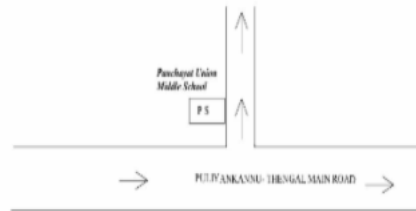

Polling Station Front View

Cad View

WATER	RAMP	PLUG	TOILET	ILLUM.
✓	✓	✓	✓	✗

Key MAP View

சட்டமன்றத் தொகுதியின் எண் மற்றும் பெயர் : 41-இராணிப்பேட்டை .
பிரிவு எண் மற்றும் பெயர் 1-தெங்கால் (வ.கி) மற்றும் (ஊ), வார்டு 1 களத்துமேட்டு தெரு