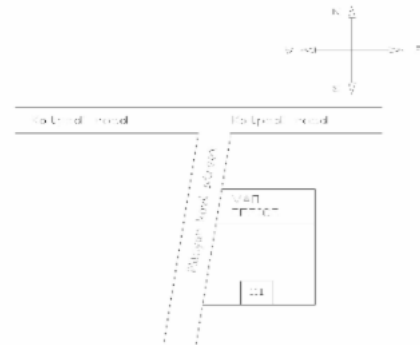

Google Map View

Polling Station Building Front View

Polling Station Front View

Cad View

Key MAP View

1 பெயர் : ஜெயந்தி தந்தை பெயர் : சேகர் வீட்டு எண் : 8 வயது : 34 பாலினம் : பெண் Photo is available ZKF0839480	2 பெயர் : காயத்ரி தந்தை பெயர் : சித்தார்த்தன் வீட்டு எண் : 40 வயது : 34 பாலினம் : பெண் Photo is available ZKF1032648	3 பெயர் : உஷா தந்தை பெயர் : சங்கரன் வீட்டு எண் : 42 வயது : 39 பாலினம் : பெண் Photo is available ZKF1195155
4 பெயர் : லோகேஷ் தந்தை பெயர் : சிவலீங்கம் வீட்டு எண் : 43 வயது : 41 பாலினம் : ஆண் Photo is available ZKF0219139	5 பெயர் : கலைச்செல்வி தந்தை பெயர் : முருகன் வீட்டு எண் : 43 வயது : 35 பாலினம் : பெண் Photo is available ZKF0219147	6 பெயர் : திவ்யா தந்தை பெயர் : செல்வம் வீட்டு எண் : 44 வயது : 27 பாலினம் : பெண் Photo is available ZKF1288711
7 பெயர் : வி சத்தியமூர்த்தி தந்தை பெயர் : வீரராகவன் வீட்டு எண் : 44A வயது : 52 பாலினம் : ஆண் Photo is available ZKF0144436	8 பெயர் : ச சரளா கணவர் பெயர் : வி சத்தியமூர்த்தி வீட்டு எண் : 44A வயது : 46 பாலினம் : பெண் Photo is available ZKF0144428	9 பெயர் : ச சினேகா தந்தை பெயர் : சத்தியமூர்த்தி வீட்டு எண் : 44ஏ வயது : 24 பாலினம் : பெண் Photo is available ZKF2186492
10 பெயர் : ச சுவேதா தந்தை பெயர் : சத்தியமூர்த்தி வீட்டு எண் : 44/ஏ வயது : 22 பாலினம் : பெண் Photo is available ZKF2369528	11 பெயர் : நாகராஜன் தந்தை பெயர் : மாணிக்கம் வீட்டு எண் : 45 வயது : 62 பாலினம் : ஆண் Photo is available ZKF1094234	12 பெயர் : முருகன் தந்தை பெயர் : கிருஷ்ணன் வீட்டு எண் : 46 வயது : 59 பாலினம் : ஆண் Photo is available FYY3711611
13 பெயர் : வானி கணவர் பெயர் : முருகன் வீட்டு எண் : 46 வயது : 51 பாலினம் : பெண் Photo is available FYY3711629	14 பெயர் : அகிலாண்டேஸ்வரி தந்தை பெயர் : முருகன் வீட்டு எண் : 46 வயது : 30 பாலினம் : பெண் Photo is available ZKF0955799	15 பெயர் : நிவேதா தந்தை பெயர் : முருகன் வீட்டு எண் : 46 வயது : 27 பாலினம் : பெண் Photo is available ZKF1288729
16 பெயர் : கிருஷ்ணா மூர்த்தி ஏம் தந்தை பெயர் : முருகன் வீட்டு எண் : 46 வயது : 24 பாலினம் : ஆண் Photo is available ZKF2287043	17 பெயர் : தேன்மொழி கணவர் பெயர் : நஞ்சப்பன் வீட்டு எண் : 46B வயது : 56 பாலினம் : பெண் Photo is available ZKF0956276	18 பெயர் : முத்துச்சாமி தந்தை பெயர் : ராமசாமி வீட்டு எண் : 46B வயது : 55 பாலினம் : ஆண் Photo is available ZKF0956284
19 பெயர் : ம் மனோஜ் பாபு தந்தை பெயர் : ர் முத்து சாமி வீட்டு எண் : 46பி வயது : 26 பாலினம் : ஆண் Photo is available ZKF1409507	20 பெயர் : மு கிஷோர் தந்தை பெயர் : முத்துசாமி வீட்டு எண் : 46பீ வயது : 24 பாலினம் : ஆண் Photo is available ZKF2119931	21 பெயர் : நடராஜ் தந்தை பெயர் : கண்ணன் வீட்டு எண் : 49 வயது : 58 பாலினம் : ஆண் Photo is available FYY1990787
22 பெயர் : நவீன்குமார் தந்தை பெயர் : நடராஜன் வீட்டு எண் : 49-111 வயது : 32 பாலினம் : ஆண் Photo is available ZKF0839175	23 பெயர் : ந.பவித்ரா தந்தை பெயர் : கே.நாடராஜன் வீட்டு எண் : 49/111 வயது : 26 பாலினம் : பெண் Photo is available ZKF1409358	24 பெயர் : கோவிந்தராஜ் தந்தை பெயர் : கண்ணன் வீட்டு எண் : 50 வயது : 60 பாலினம் : ஆண் Photo is available ZKF0666073
25 பெயர் : முரளி தந்தை பெயர் : கோவிந்தராஜ் வீட்டு எண் : 50 வயது : 37 பாலினம் : ஆண் Photo is available ZKF0666065	26 பெயர் : விக்னேஷ் தந்தை பெயர் : ரவி வீட்டு எண் : 51 வயது : 31 பாலினம் : ஆண் Photo is available ZKF0839191	27 பெயர் : அசோக்குமார் தந்தை பெயர் : ரவி வீட்டு எண் : 51A வயது : 28 பாலினம் : ஆண் Photo is available ZKF1195163
28 பெயர் : ரவி தந்தை பெயர் : ஆருமுகம் வீட்டு எண் : 51-A வயது : 62 பாலினம் : ஆண் Photo is available FYY347726	29 பெயர் : ஜீவா கணவர் பெயர் : ரவி வீட்டு எண் : 51-A வயது : 53 பாலினம் : பெண் Photo is available FYY3575107	30 பெயர் : நவீன் தந்தை பெயர் : பழனி வீட்டு எண் : 52 வயது : 34 பாலினம் : ஆண் Photo is available ZKF0666883